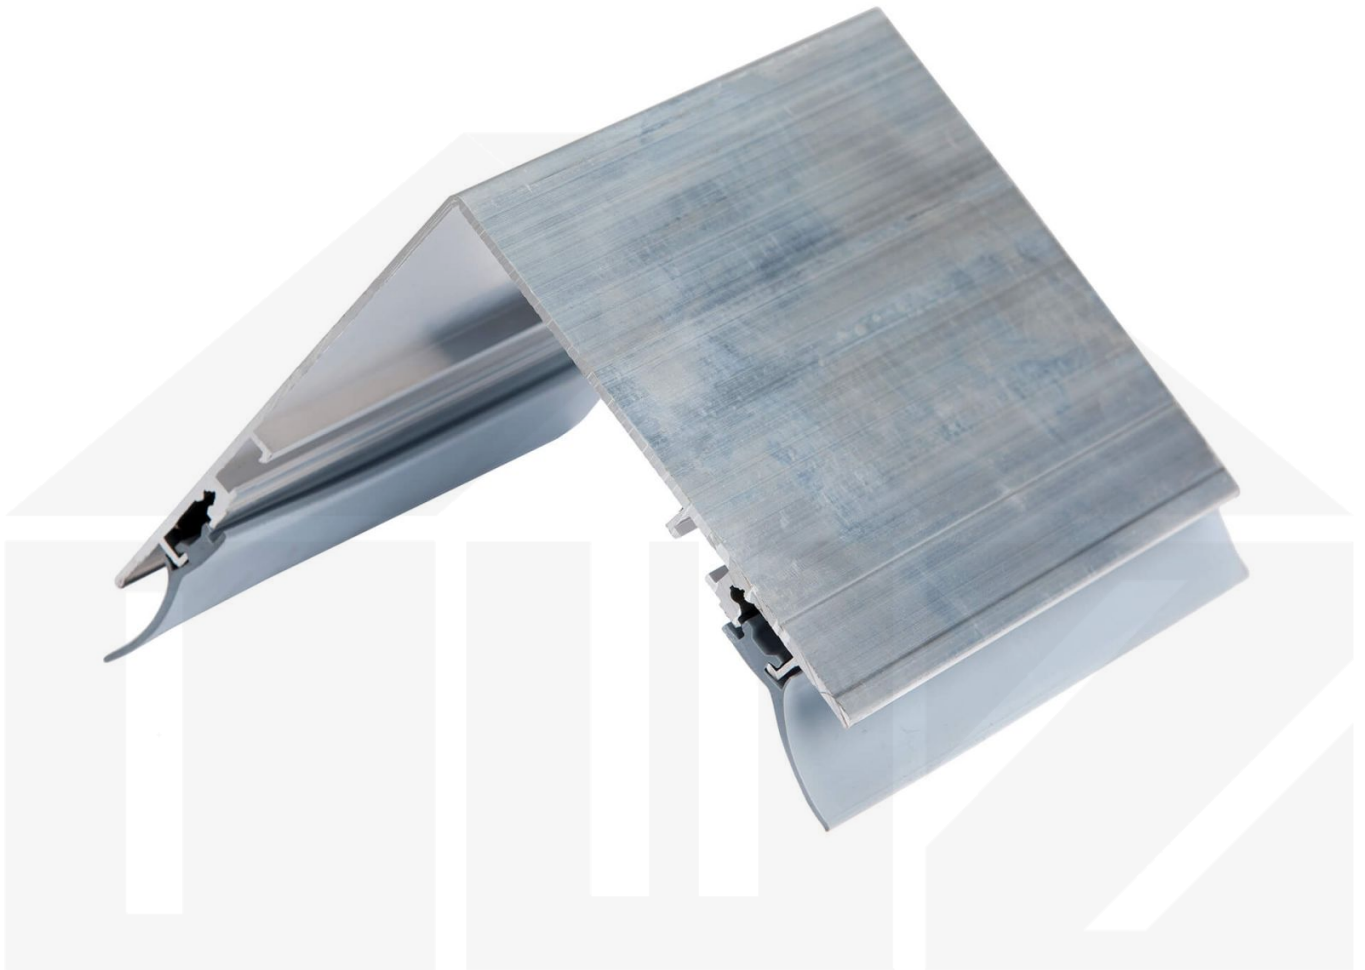

Firstprofil | Aluminium | Mit Dichtungen | Dunkelgrau | Länge 6100 mm

Dach & Wand Zeven

Art. Nr.: 35FPP125610

Beschreibung

Für den Abschluss des Firsts eines Satteldaches

Hier geht's zum Artikel:

Scannen Sie einfach diesen Barcode mit Ihrem Handy und Sie gelangen direkt zum Produkt mit weiteren Informationen, Bildern, Videos usw.

Technische Details

Zustand	Neu
Ausführung	Firsthaube
Länge	6100 mm
Länge A	125 mm
Länge B	125 mm
Material	Aluminium
Farbe	Dunkelgrau
Einsatzbereich	Abschluss First Satteldach
Besonderheit	Inklusive Dichtung
Verwendung	Stegplatten
Marke	VLF