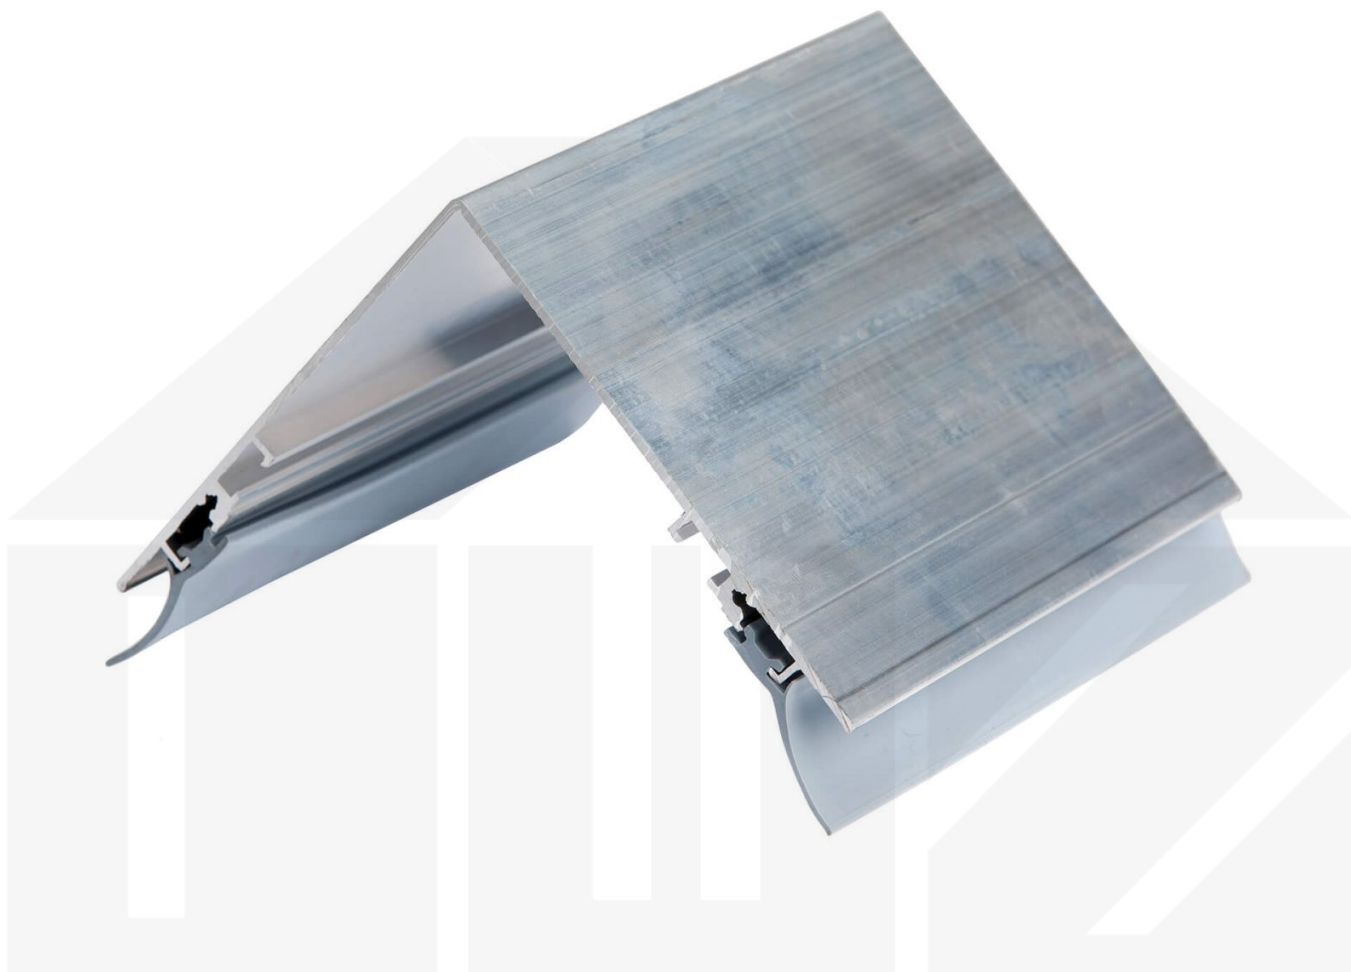

## Firstprofil | Aluminium | Mit Dichtungen | Weiß | Länge 4100 mm

Dach & Wand Zeven

Art. Nr.: 35FPW125410

**Hier geht's zum Artikel:**

Scannen Sie einfach diesen Barcode mit Ihrem Handy und Sie gelangen direkt zum Produkt mit weiteren Informationen, Bildern, Videos usw.

## Beschreibung

Für den Abschluss des Firsts eines Satteldaches

**Hier geht's zum Artikel:**

Scannen Sie einfach diesen Barcode mit Ihrem Handy und Sie gelangen direkt zum Produkt mit weiteren Informationen, Bildern, Videos usw.

<b>Technische Details</b>	
Zustand	Neu
Ausführung	Firsthaube
Länge	4100 mm
Länge A	125 mm
Länge B	125 mm
Material	Aluminium
Farbe	Weiß
Einsatzbereich	Abschluss First Satteldach
Besonderheit	Inklusive Dichtung
Verwendung	Stegplatten
Marke	VLF