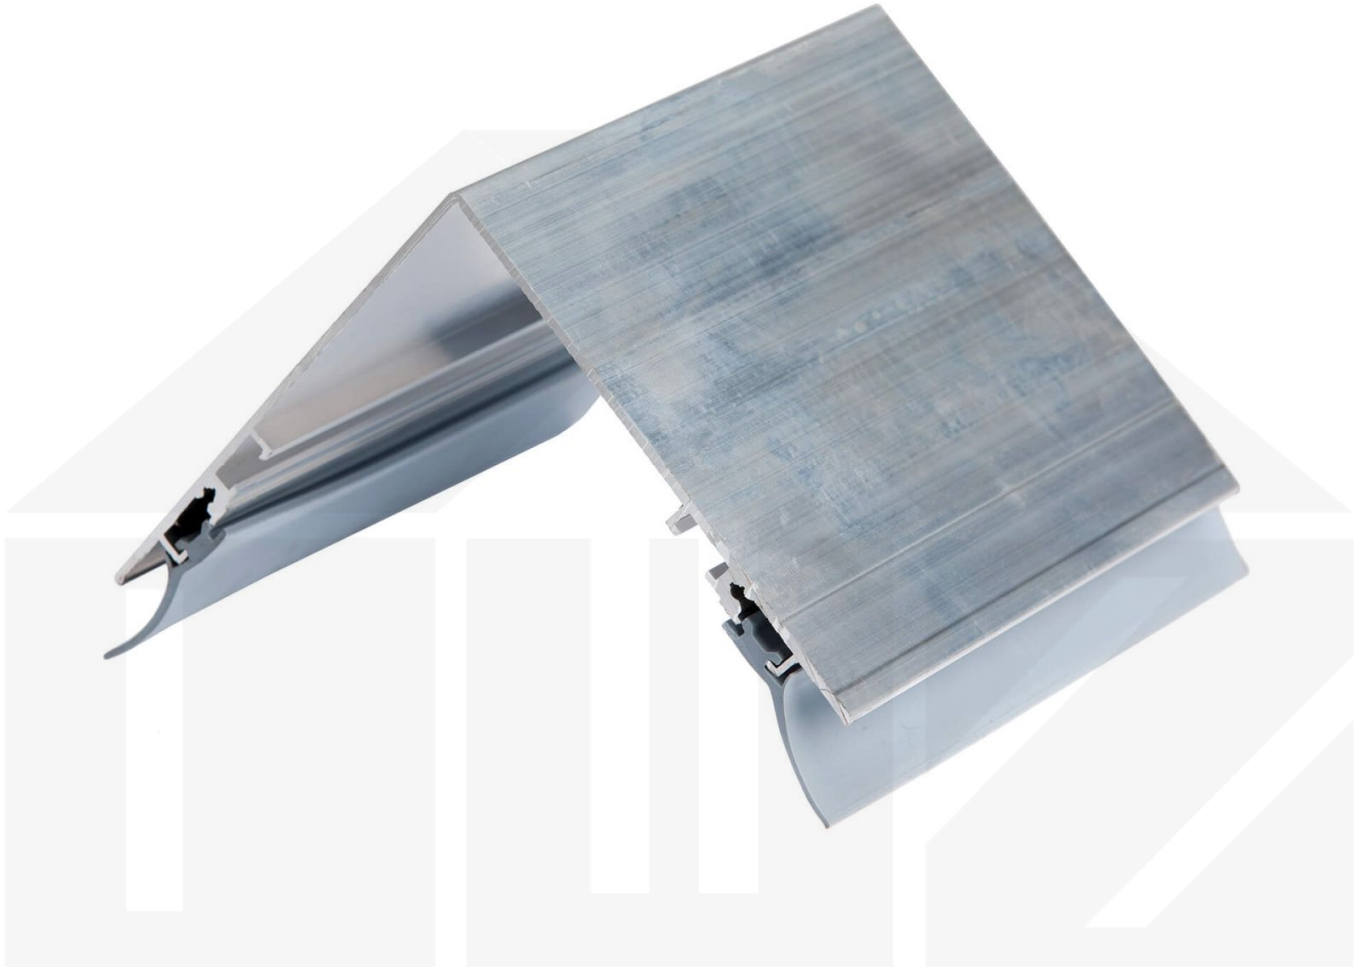

Firstprofil | Aluminium | Mit Dichtungen | Weiß | Länge 5100 mm

Dach & Wand Zeven

Art. Nr.: 35FPW125510

Beschreibung

Für den Abschluss des Firsts eines Satteldaches

Hier geht's zum Artikel:

Scannen Sie einfach diesen Barcode mit Ihrem Handy und Sie gelangen direkt zum Produkt mit weiteren Informationen, Bildern, Videos usw.

Technische Details

| | |
|----------------|----------------------------|
| Zustand | Neu |
| Ausführung | Firsthaube |
| Länge | 5100 mm |
| Länge A | 125 mm |
| Länge B | 125 mm |
| Material | Aluminium |
| Farbe | Weiß |
| Einsatzbereich | Abschluss First Satteldach |
| Besonderheit | Inklusive Dichtung |
| Verwendung | Stegplatten |
| Marke | VLF |