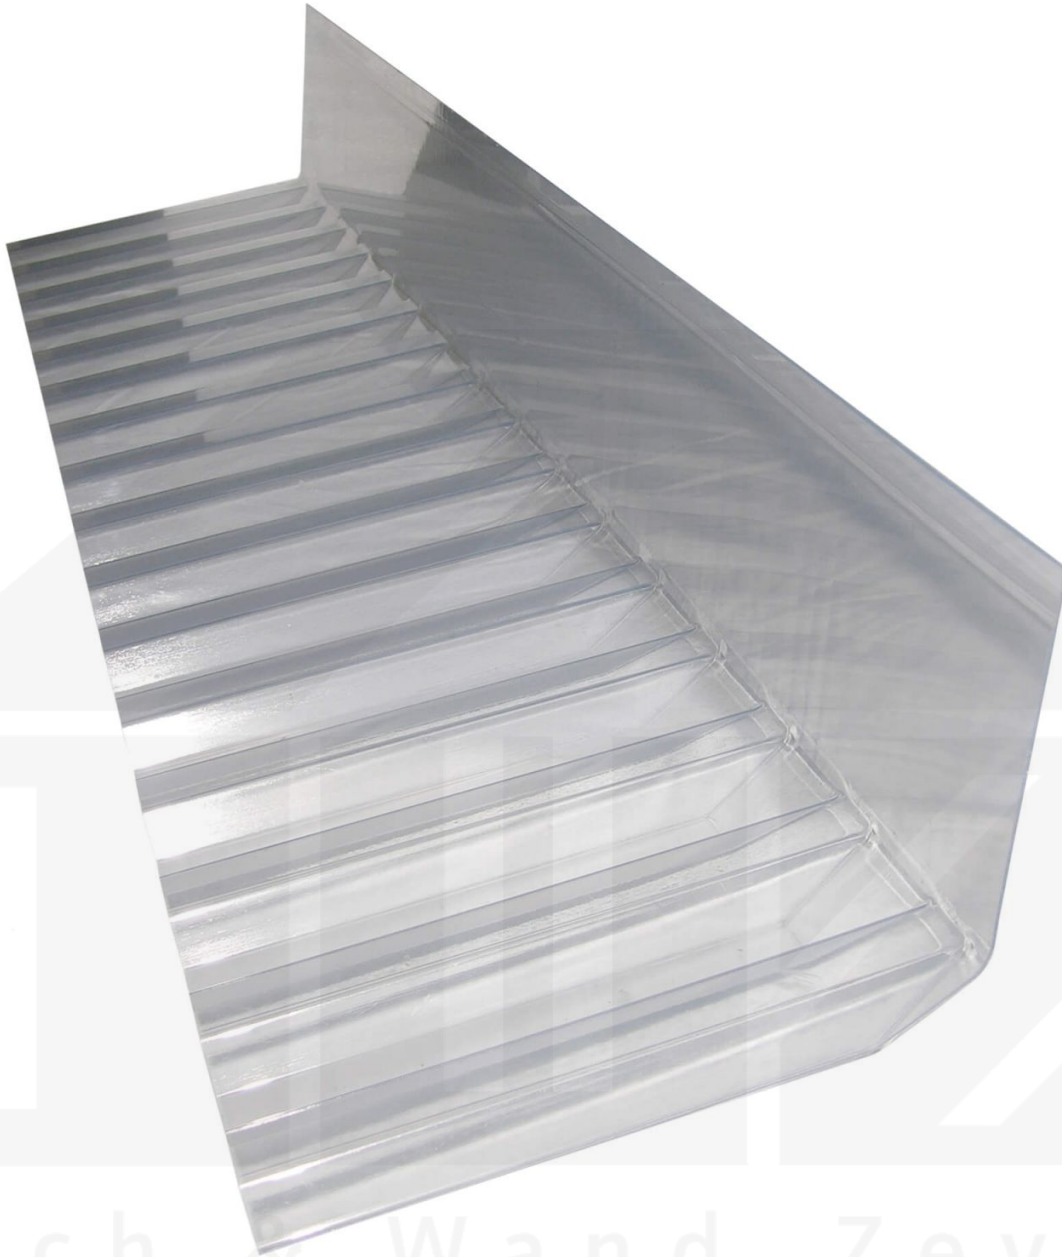

Wandanschluss | Profil 76/18 | Spundwand | Acrylglas | Glasklar

Art. Nr.: 35WATAC7618

Hier geht's zum Artikel:

Scannen Sie einfach diesen Barcode mit Ihrem Handy und Sie gelangen direkt zum Produkt mit weiteren Informationen, Bildern, Videos usw.

Beschreibung

Für den Abschluss zwischen Dach und Wand

Hier geht's zum Artikel:

Scannen Sie einfach diesen Barcode mit Ihrem Handy und Sie gelangen direkt zum Produkt mit weiteren Informationen, Bildern, Videos usw.

Technische Details	
Abholung möglich	Ja
Ausführung	Wandanschluss
Einsatzbereich	Abschluss Dach und Wand
Farbe	Klar
Länge	1045 mm
Länge A	225 mm
Länge B	60 mm
Marke	VLF
Material	Acrylglas
Nutzlänge	980 mm
Passend für	Spundwandplatte
Profil	76/18
Verwendung	Einschalige Lichtplatten
Zustand	Neu