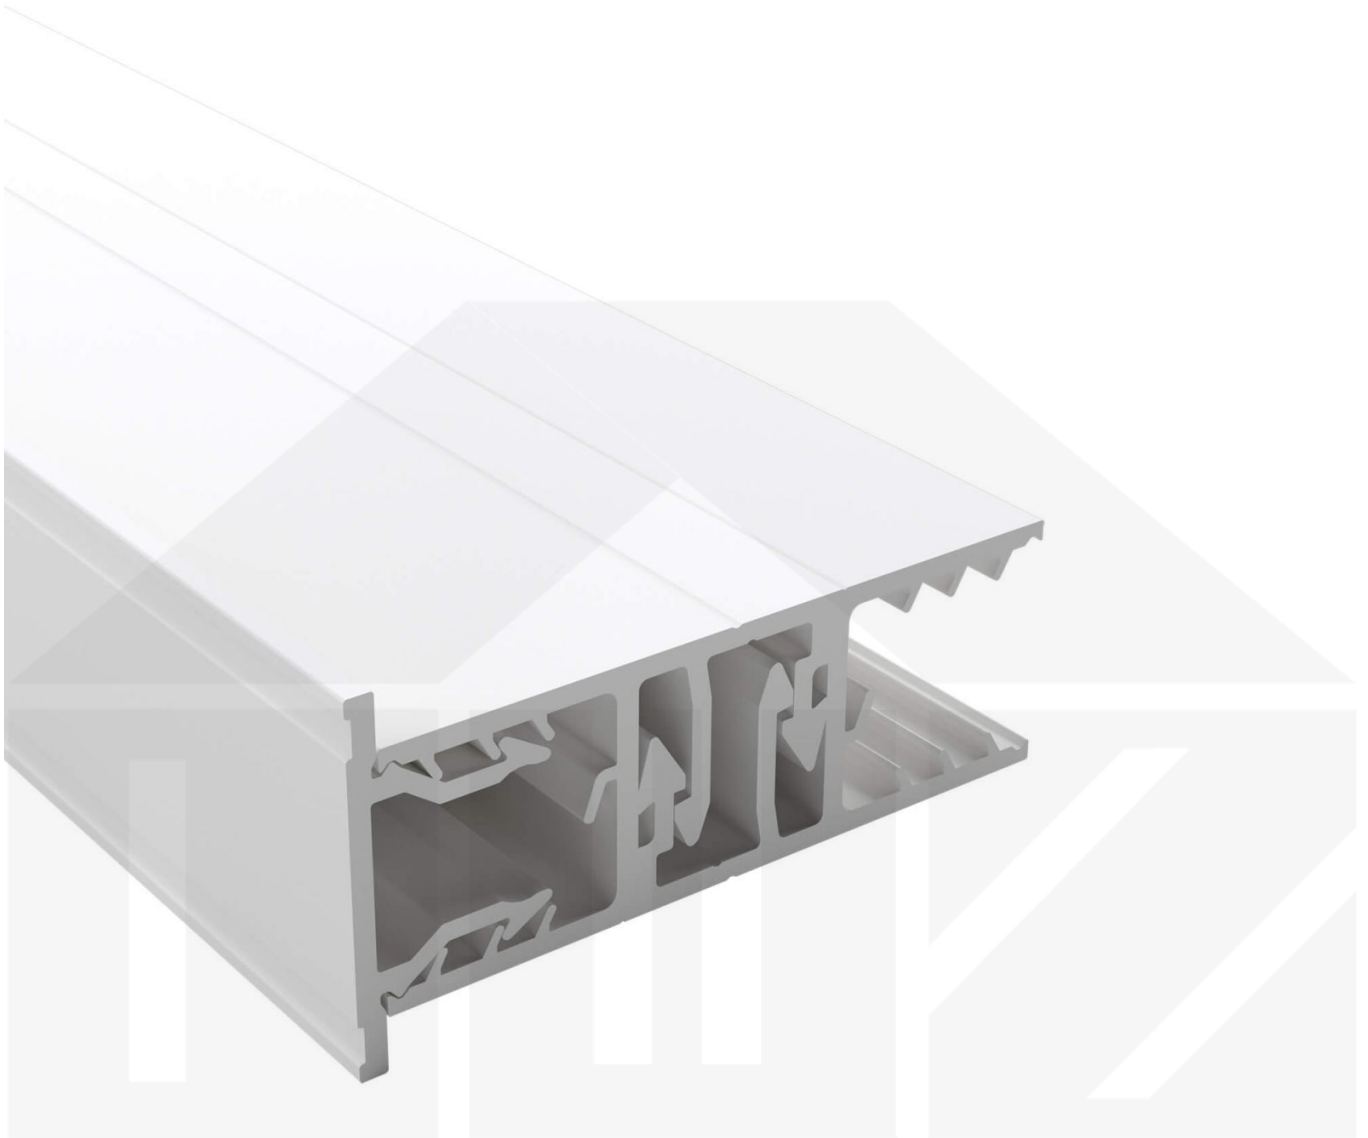

## Zevener Sprosse | Randprofil | 16 mm | Kunststoff | Weiß | 2020 mm

Dach & Wand Zeven

Art. Nr.: 3616KSRKN2020

**Hier geht's zum Artikel:**

Scannen Sie einfach diesen Barcode mit Ihrem Handy und Sie gelangen direkt zum Produkt mit weiteren Informationen, Bildern, Videos usw.

### VLF Zevener Sprosse | Randprofil | 16 mm – Zuverlässige Verbindung für Stegplatten

Sie suchen ein langlebiges, stabiles Verlegeprofil für Ihre Stegplatten? Dieses **Randprofil** sorgt für eine sichere Befestigung, schützt vor Feuchtigkeit und ermöglicht eine einfache Montage – **ideal für langlebige und witterungsbeständige Konstruktionen.**

Gefertigt aus **PVC** in der **Farbe Weiß**, bietet das Randprofil eine **Breite von 70 mm**, um Stegplatten optimal zu verbinden. Das Montageprofil **Klicksystem** lässt sich schnell und unkompliziert anbringen – ideal für eine passgenaue und zuverlässige Verlegung. Es ist **passend für 16 mm Stegplatten.**

#### Warum Zevener Sprosse | Randprofil | 16 mm?

- **Hochwertiges Material** – PVC, langlebig & UV-beständig für den Außeneinsatz.
- **Optimaler Einsatzbereich** – Als Abschluss Längsseiten Steg- oder Glasplatten.
- **Passend für 16 mm Stegplatten** – Optimal abgestimmt für eine langlebige Konstruktion.
- **Klicksystem** – Einfache & sichere Montage für perfekte Stabilität.
- **100 % Dichtheit** – Integrierte Dichtlippen schützen vor Feuchtigkeit & Wind.
- **Flexibler Temperatenausgleich** – Extra große Einschubtiefe gibt den Platten Spielraum zur Ausdehnung.