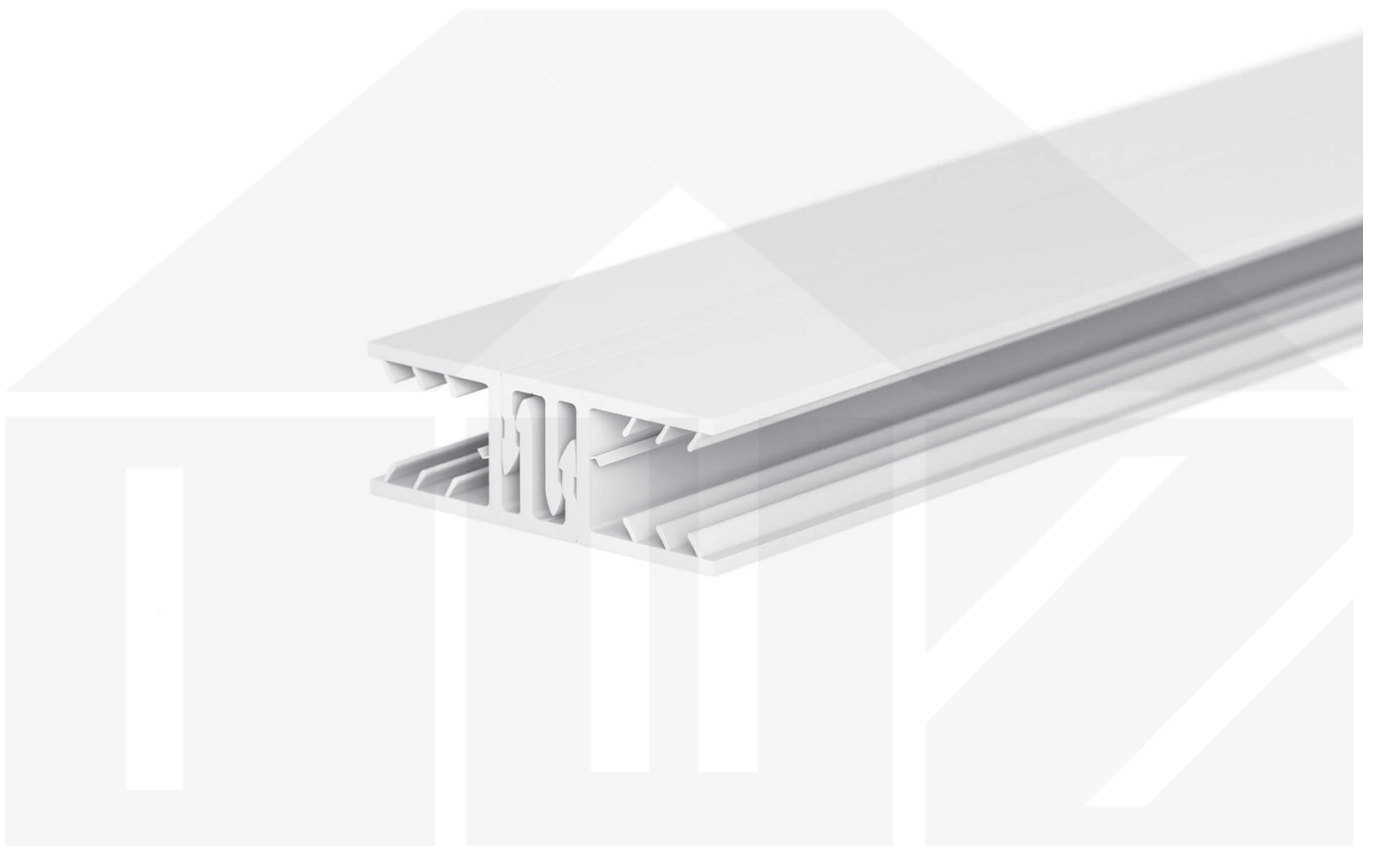

Zevener Sprosse | Mittelprofil | 16 mm | Kunststoff | Weiß | 2520 mm

Dach & Wand Zeven

Art. Nr.: 3616KSVKN2520

Hier geht's zum Artikel:

Scannen Sie einfach diesen Barcode mit Ihrem Handy und Sie gelangen direkt zum Produkt mit weiteren Informationen, Bildern, Videos usw.

Beschreibung

Zevener Sprosse

Das Verlegeprofil Zevener Sprosse ist ein 70 mm breites Profilsystem aus hochwertigem PVC in Fensterqualität, das durch das Klick-System sehr einfach montiert werden kann. Dieses Verbindungssystem ist in der Farbe Weiß in Längen von 2,00 - 7,02 m für 10 mm und 16 mm starke Stegplatten und Massivplatten erhältlich. Die Mittelprofile bestehen aus 2 Teilen (Unter- und Oberprofil), die Randprofile aus 3 Teile (Unter- und Oberprofil sowie Randteil zum Einschieben).

Einsatzbereich

Diese Verlegeprofile werden für die Montage von Stegplatten und Massivplatten benötigt. Da diese Platten durch ihre Ausdehnung nicht direkt verschraubt werden sollten, werden sie in Verlegeprofile geschoben. Das Verbindungssystem wiederum wird auf die Unterkonstruktion geschraubt.

Besonderheit

Das Klick-System verspricht eine sehr einfache Montage, da nur das Unterprofil festgeschraubt wird und das Oberprofil rauf geklickt wird. Die co-extrudierten Dichtlippen garantieren außerdem eine 100% Dichtigkeit. Die extra große Einschubtiefe erhöht den Sicherheitspielraum bei der Ausdehnung von Kunststoff Stegplatten und eingebaute Abstandhalter verhindern das zu tiefe Einschieben der Stegplatten.