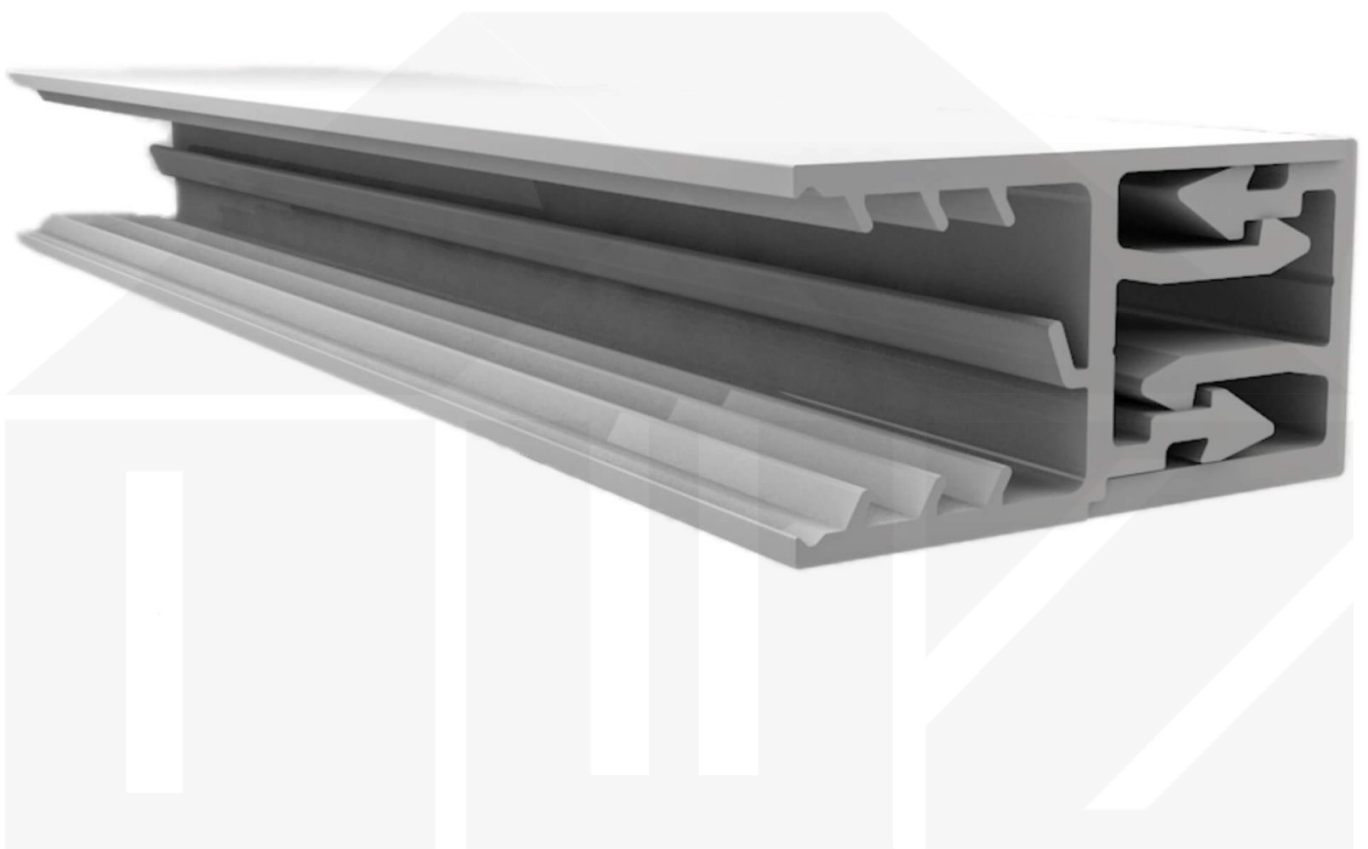

## Zevener Sprosse | Wandleiste | 16 mm | Kunststoff | Weiß | 2520 mm

Dach & Wand Zeven

Art. Nr.: 3616KSWKN2510

### Zevener Sprosse Wandleiste

Das Verlegeprofil Zevener Sprosse ist ein 70 mm breites Profilsystem aus hochwertigem PVC in Fensterqualität, das durch das Klick-System sehr einfach montiert werden kann. Dieses Verbindungssystem ist in der Farbe Weiß in Längen von 2,01 - 7,02 m für 16 mm starke Stegplatten und Massivplatten erhältlich. Die Eckprofile bestehen aus 2 Teilen.

### Einsatzbereich

Die Zevener Wandleiste wurde als Ergänzung zur Zevener Sprosse und dem Zevener Eckprofil entwickelt. Die einfache Wandmontage ermöglicht eine schnelle und unkomplizierte Verlegung der Hohlkammerplatten.

### Besonderheit

Die co-extrudierten Dichtlippen garantieren eine 100% Dichtigkeit. Die extra große Einschubtiefe erhöht den Sicherheitspielraum bei der Ausdehnung von Kunststoff Stegplatten und eingebaute Abstandhalter verhindern das zu tiefe Einschieben der Stegplatten.