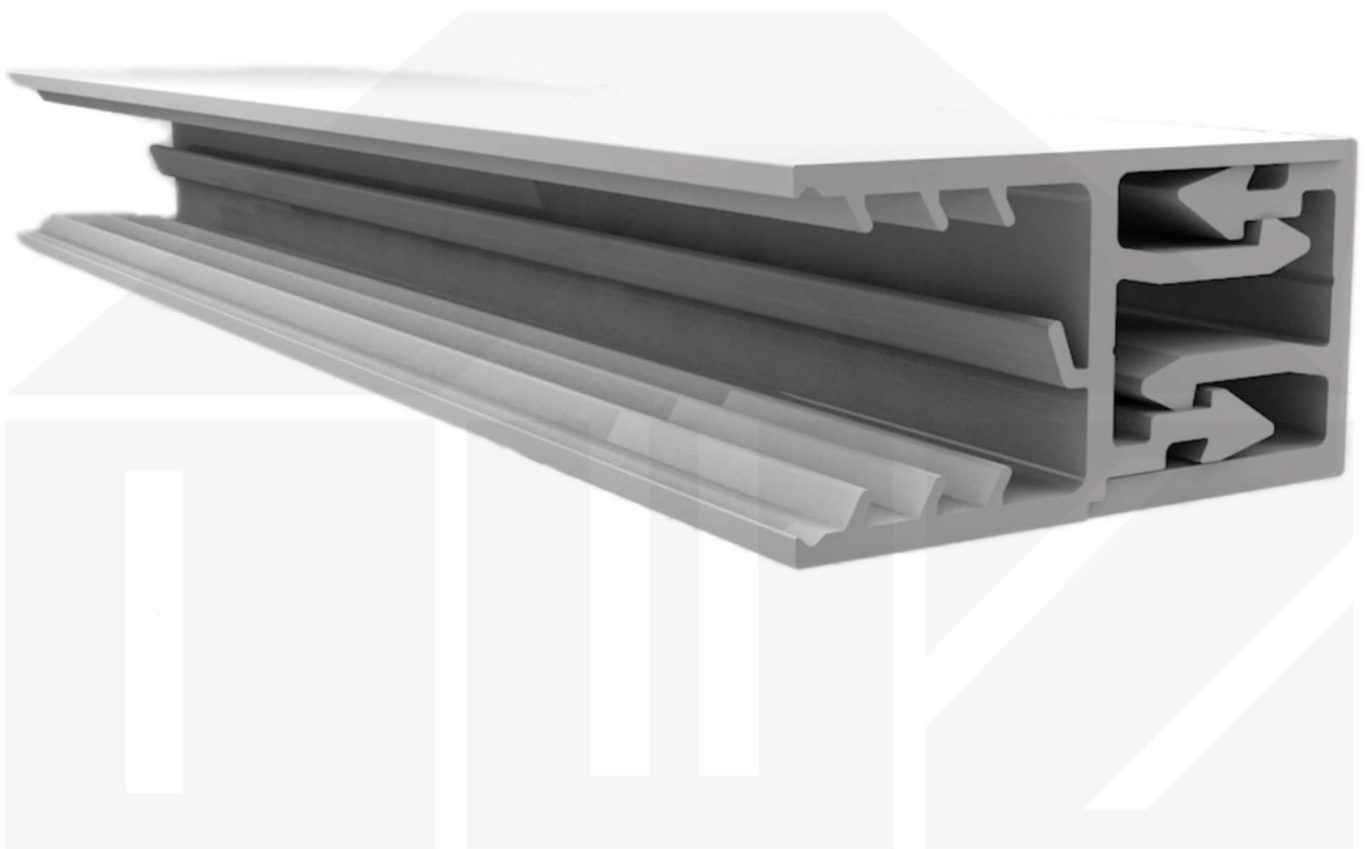

## Zevener Sprosse | Wandleiste | 16 mm | Kunststoff | Weiß | 4520 mm

Dach & Wand Zeven

Art. Nr.: 3616KSWKN4520

### Zevener Sprosse Wandleiste

Das Verlegeprofil Zevener Sprosse ist ein 70 mm breites Profilsystem aus hochwertigem PVC in Fensterqualität, das durch das Klick-System sehr einfach montiert werden kann. Dieses Verbindungssystem ist in der Farbe Weiß in Längen von 2,01 - 7,02 m für 16 mm starke Stegplatten und Massivplatten erhältlich. Die Eckprofile bestehen aus 2 Teilen.

### Einsatzbereich

Die Zevener Wandleiste wurde als Ergänzung zur Zevener Sprosse und dem Zevener Eckprofil entwickelt. Die einfache Wandmontage ermöglicht eine schnelle und unkomplizierte Verlegung der Hohlkammerplatten.

### Besonderheit

Die co-extrudierten Dichtlippen garantieren eine 100% Dichtigkeit. Die extra große Einschubtiefe erhöht den Sicherheitspielraum bei der Ausdehnung von Kunststoff Stegplatten und eingebaute Abstandhalter verhindern das zu tiefe Einschieben der Stegplatten.