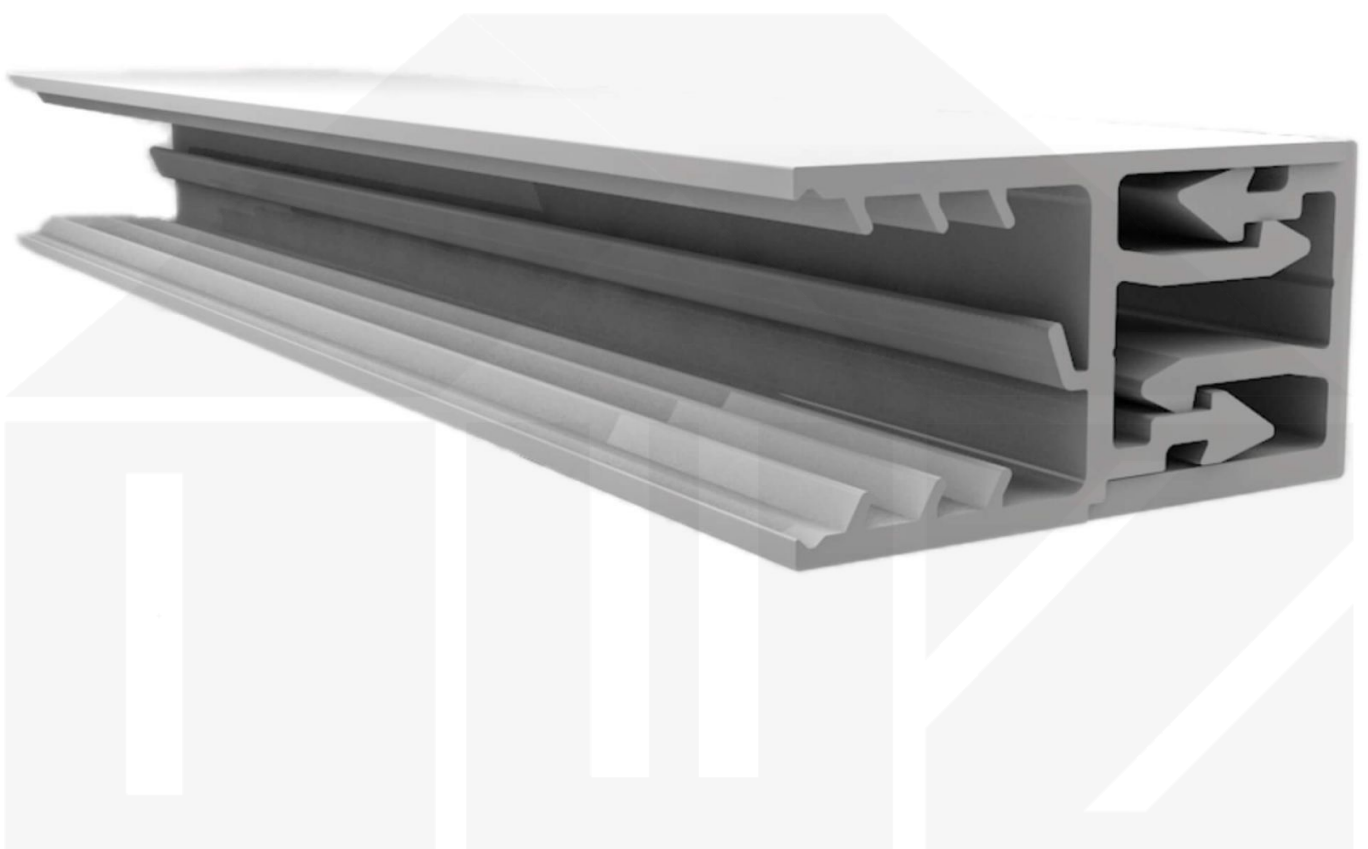

Zevener Sprosse | Wandleiste | 16 mm | Kunststoff | Weiß | 5020 mm

Dach & Wand Zeven

Art. Nr.: 3616KSWKN5020

Beschreibung

Zevener Sprosse Wandleiste

Das Verlegeprofil Zevener Sprosse ist ein 70 mm breites Profilsystem aus hochwertigem PVC in Fensterqualität, das durch das Klick-System sehr einfach montiert werden kann. Dieses Verbindungssystem ist in der Farbe Weiß in Längen von 2,01 - 7,02 m für 16 mm starke Stegplatten und Massivplatten erhältlich. Die Eckprofile bestehen aus 2 Teilen.

Einsatzbereich

Die Zevener Wandleiste wurde als Ergänzung zur Zevener Sprosse und dem Zevener Eckprofil entwickelt. Die einfache Wandmontage ermöglicht eine schnelle und unkomplizierte Verlegung der Hohlkammerplatten.

Besonderheit

Die co-extrudierten Dichtlippen garantieren eine 100% Dichtigkeit. Die extra große Einschubtiefe erhöht den Sicherheitspielraum bei der Ausdehnung von Kunststoff Stegplatten und eingebaute Abstandhalter verhindern das zu tiefe Einschieben der Stegplatten.

Hier geht's zum Artikel:

Scannen Sie einfach diesen Barcode mit Ihrem Handy und Sie gelangen direkt zum Produkt mit weiteren Informationen, Bilder, Videos usw.

Technische Details

Zustand	Neu
Ausführung	Wandleiste
Länge	5000 mm
Material	PVC
Farbe	Weiß
Einsatzbereich	Wandleiste Steg- & Glasplatten
Verlegeprofil	Zevener Sprosse
Montage	Klicksystem
Breite	70 mm
Passend für	16 mm
Qualität	Low-Budget
Topseller	Nein
Marke	VLF