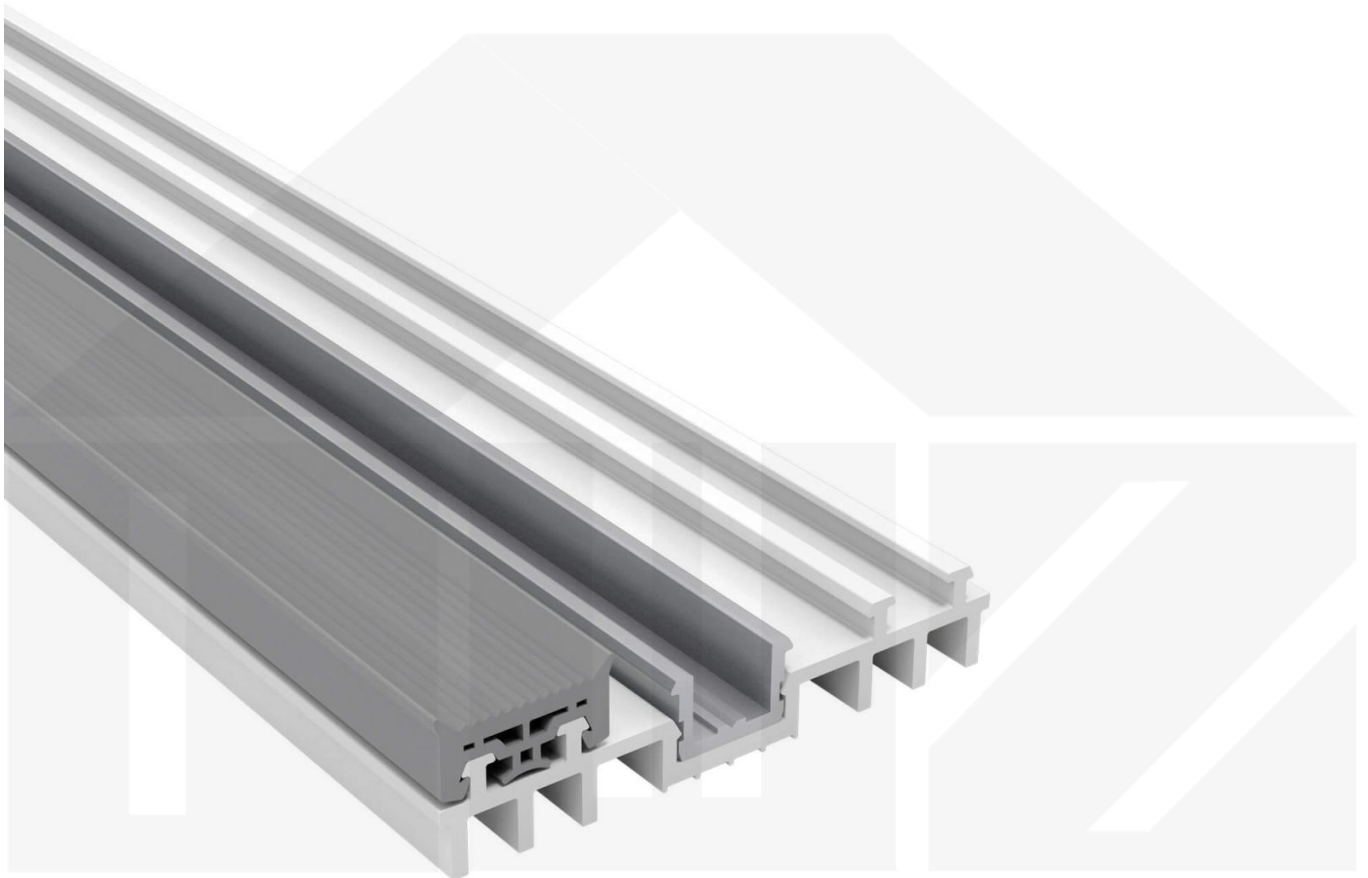

Mendiger | Thermo-Rand-Unterprofil | Kunststoff und Aluminium | Weiß | 2000 mm

Dach & Wand Zeven

Art. Nr.: 40006020200

Hier geht's zum Artikel:

Scannen Sie einfach diesen Barcode mit Ihrem Handy und Sie gelangen direkt zum Produkt mit weiteren Informationen, Bildern, Videos usw.

Beschreibung

VLF Mendiger | Thermo-Rand-Unterprofil – Zuverlässige Verbindung für Stegplatten

Sie suchen ein langlebiges, stabiles Verlegeprofil für Ihre Stegplatten? Dieses **Randunterprofil** sorgt für eine sichere Befestigung, schützt vor Feuchtigkeit und ermöglicht eine einfache Montage – **ideal für langlebige und witterungsbeständige Konstruktionen.**

Gefertigt aus **Aluminium** in der **Farbe Weiß**, bietet das Randunterprofil eine **Breite von 60 mm**, um Stegplatten optimal zu verbinden. Das Montageprofil **Klicksystem** lässt sich schnell und unkompliziert anbringen – ideal für eine passgenaue und zuverlässige Verlegung. Es ist **passend für 17 - 34 mm Stegplatten.**

Warum Mendiger | Thermo-Rand-Unterprofil?

- **Hochwertiges Material** – Aluminium, langlebig & UV-beständig für den Außeneinsatz.
- **Optimaler Einsatzbereich** – Als Unteres Profil als Abschluss an Längsseite.
- **Passend für 17 - 34 mm Stegplatten** – Optimal abgestimmt für eine langlebige Konstruktion.
- **Klicksystem** – Einfache & sichere Montage für perfekte Stabilität.
- **100 % Dichtheit** – Integrierte Dichtlippen schützen vor Feuchtigkeit & Wind.
- **Flexibler Temperatenausgleich** – Extra große Einschubtiefe gibt den Platten Spielraum zur Ausdehnung.