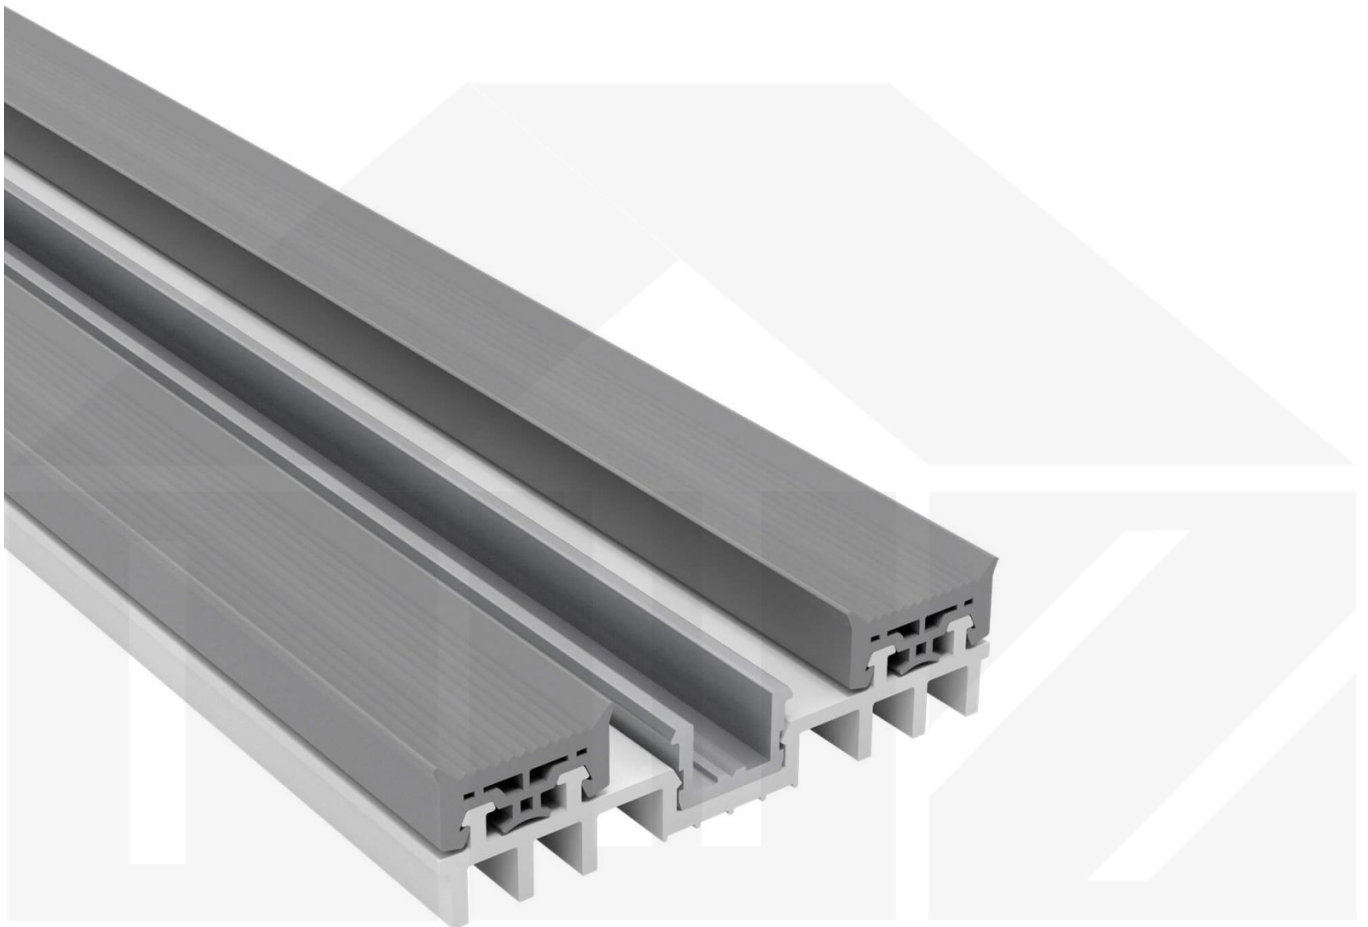

Mendiger | Thermo-Unterprofil | Kunststoff und Aluminium | Weiß | Breite 60 mm

Dach & Wand Zeven

Art. Nr.: 41006020200

Hier geht's zum Artikel:

Scannen Sie einfach diesen Barcode mit Ihrem Handy und Sie gelangen direkt zum Produkt mit weiteren Informationen, Bilder, Videos usw.

Beschreibung

VLF Mendiger | Thermo-Unterprofil – Zuverlässige Verbindung für Stegplatten

Sie suchen ein langlebiges, stabiles Verlegeprofil für Ihre Stegplatten? Dieses **Unterprofil** sorgt für eine sichere Befestigung, schützt vor Feuchtigkeit und ermöglicht eine einfache Montage – **ideal für langlebige und witterungsbeständige Konstruktionen.**

Gefertigt aus **Aluminium** in der **Farbe Weiß**, bietet das Unterprofil eine **Breite von 60 mm**, um Stegplatten optimal zu verbinden. Das Montageprofil **Klicksystem** lässt sich schnell und unkompliziert anbringen – ideal für eine passgenaue und zuverlässige Verlegung. Es ist **passend für 17 - 34 mm Stegplatten.**

Warum Mendiger | Thermo-Unterprofil?

- **Hochwertiges Material** – Aluminium, langlebig & UV-beständig für den Außeneinsatz.
- **Optimaler Einsatzbereich** – Als Unteres Profil zum Verbinden Steg- & Glasplatten.
- **Passend für 17 - 34 mm Stegplatten** – Optimal abgestimmt für eine langlebige Konstruktion.
- **Klicksystem** – Einfache & sichere Montage für perfekte Stabilität.
- **100 % Dichtheit** – Integrierte Dichtlippen schützen vor Feuchtigkeit & Wind.
- **Flexibler Temperatenausgleich** – Extra große Einschubtiefe gibt den Platten Spielraum zur Ausdehnung.