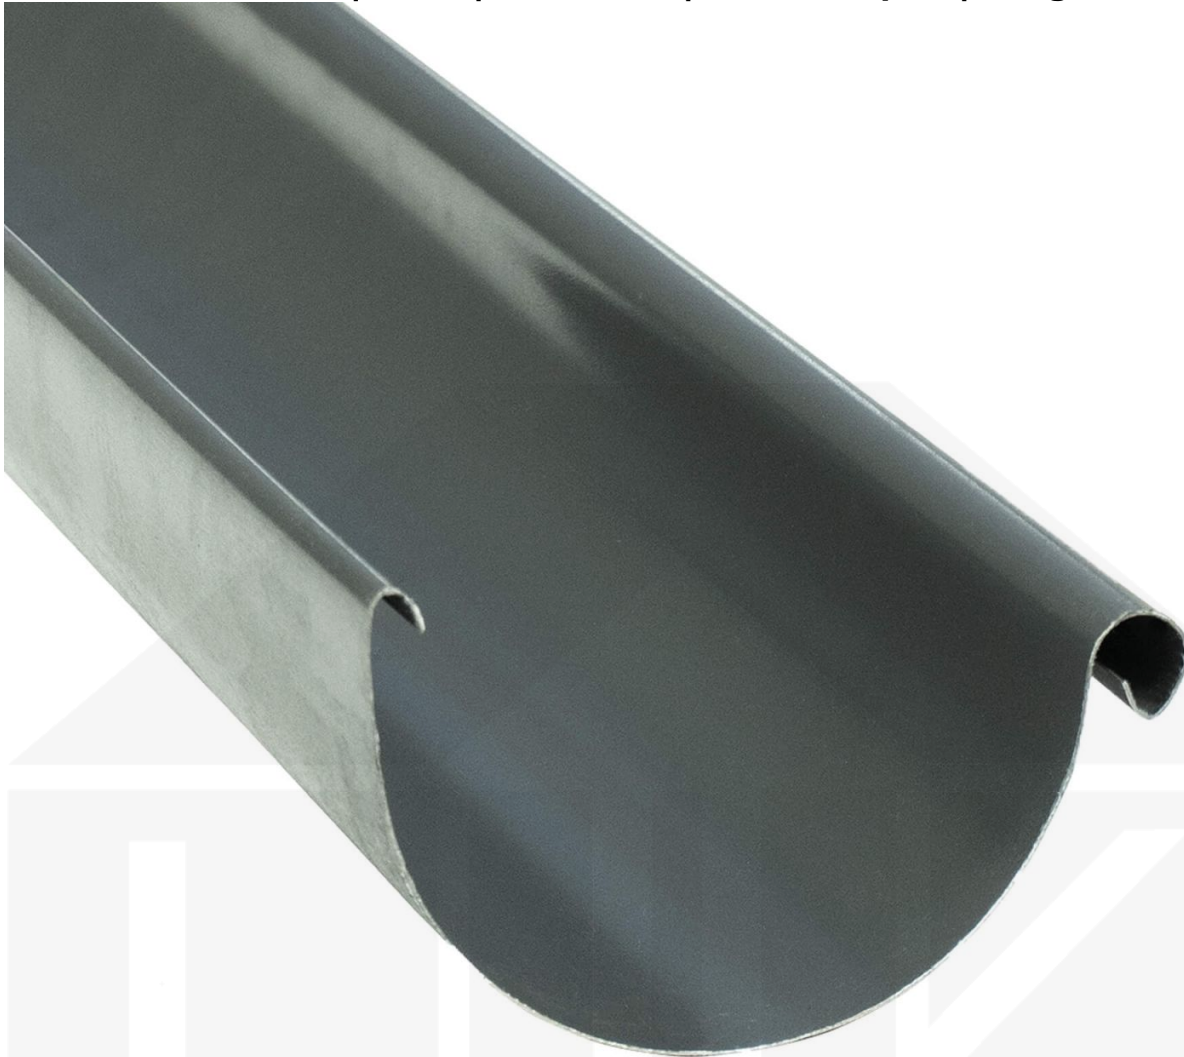

Dachrinne | Stahl | Ø 150 mm | Farbe Graphit | Länge = 4 m

Dach & Wand Zeven

Art. Nr.: 4110242500

Hier geht's zum Artikel:

Scannen Sie einfach diesen Barcode mit Ihrem Handy und Sie gelangen direkt zum Produkt mit weiteren Informationen, Bilder, Videos usw.

Beschreibung

Plastal Dachrinne – Robuste & langlebige Entwässerungslösung

Die Dachrinne **sorgt für eine zuverlässige Wasserableitung** und schützt Ihr Dach effektiv vor Regenwasser.

Warum Dachrinne?

- **Effektive Wasserableitung** – Entwickelt für eine zuverlässige Dachentwässerung.
- **Hochwertiges Stahl** – Langlebig, stabil & widerstandsfähig gegen Witterungseinflüsse.
- **Effiziente Wasserableitung** – Optimale Dimension mit 150 mm Durchmesser.
- **Einfache Montage** – 4,00 m Länge, passgenau für Plastal Stahl Dachrinnen.
- **UV- & Witterungsbeständig** – Beständig gegen Sonneneinstrahlung, Feuchtigkeit & andere Umwelteinflüsse.
- **Garantie** – 10 Jahre für langanhaltende Qualität & Sicherheit.

Jetzt Dachrinne bestellen – Für eine sichere & langlebige Dachentwässerung!

Inhalt

- 1 Stück

Dach & Wand Zeven

Hier geht's zum Artikel:

Scannen Sie einfach diesen Barcode mit Ihrem Handy und Sie gelangen direkt zum Produkt mit weiteren Informationen, Bildern, Videos usw.

Technische Details	
Abholung möglich	Ja
Ausführung	Dachrinne
Beschichtung	50 µm Polyurethan
Durchmesser	150 mm
Farbe	Graphit
Form	Rund
Garantie	10 Jahre Beständigkeit
Garantie	10 Jahre
Länge	4,00 m
Marke	Plastal
Material	Stahl
Zustand	Neu