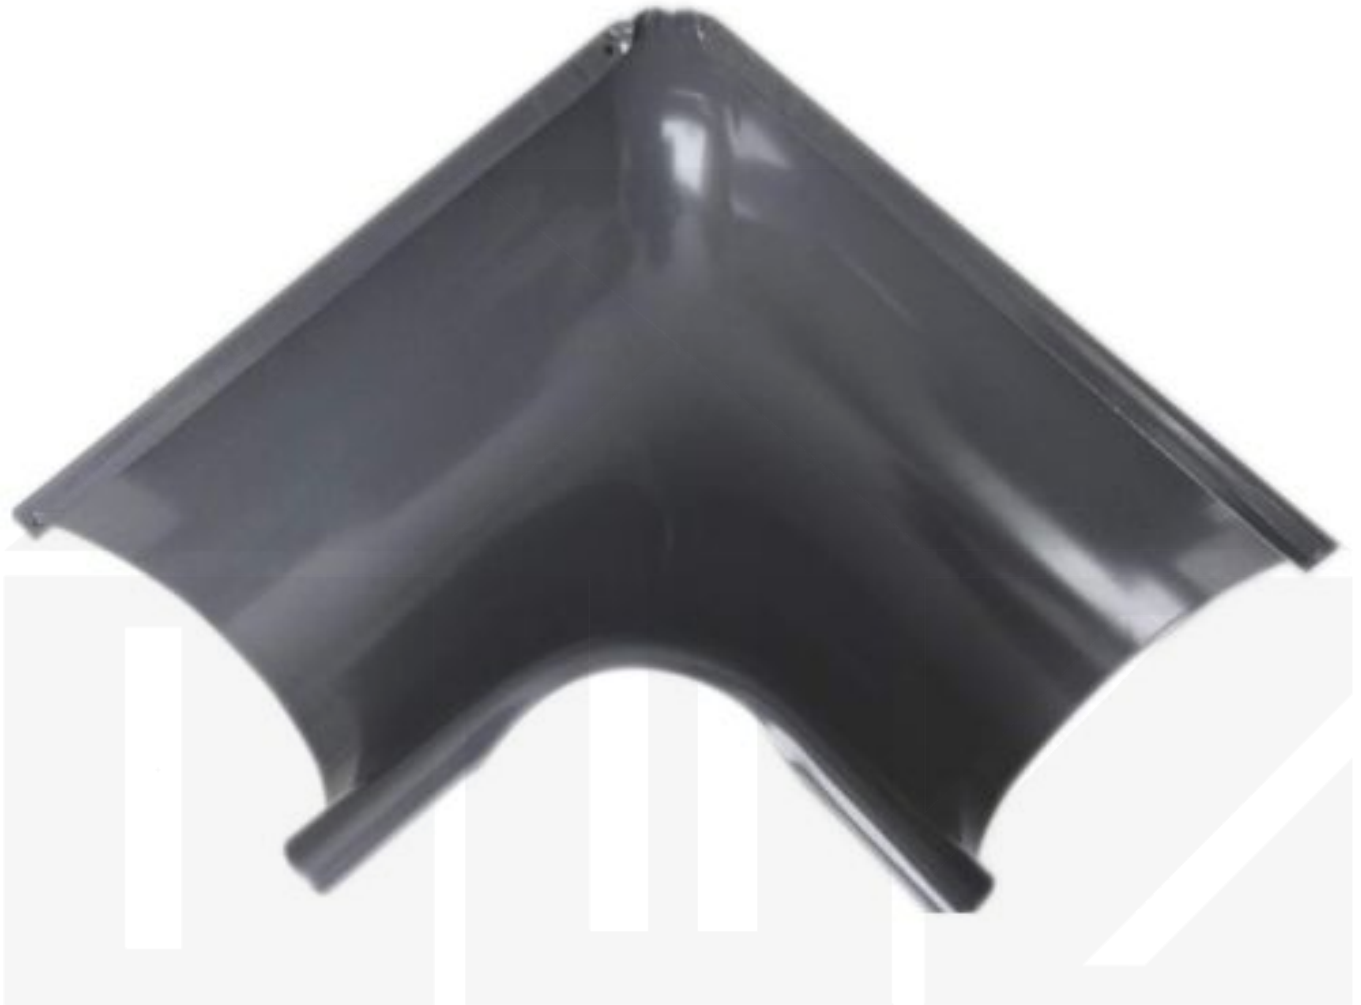

## Rinnenaußenwinkel | Stahl | Ø 125 mm | Farbe Graphit

Dach & Wand Zeven

Art. Nr.: 4159201000

**Hier geht's zum Artikel:**

Scannen Sie einfach diesen Barcode mit Ihrem Handy und Sie gelangen direkt zum Produkt mit weiteren Informationen, Bildern, Videos usw.

### Stahl Dachrinne

Auf vielfacher Nachfrage haben wir uns entschlossen, Ihnen auch diese Variante anzubieten, damit die Auswahl noch größer wird. Da diese Dachrinne / Regenrinne sich durch ihre extreme Farbstabilität und absolute Dichtigkeit durch die 50 µm Pural-Beschichtung auszeichnet, werden hiermit auch die höchsten Qualitätsansprüche erfüllt. Pural ist modifiziertes Polyamid auf Polyurethanbasis. Diese Beschichtung ist frei von schädlichen chemischen Substanzen und daher sehr umweltfreundlich. Die Verformungstemperatur dieser Dachrinnen liegt zwischen -15° C und 120° C.

### Inhalt

- 1 Stück

Dach & Wand Zeven

**Hier geht's zum Artikel:**

Scannen Sie einfach diesen Barcode mit Ihrem Handy und Sie gelangen direkt zum Produkt mit weiteren Informationen, Bilder, Videos usw.

| Technische Details |                        |
|--------------------|------------------------|
| Zustand            | Neu                    |
| Ausführung         | Außenwinkel            |
| Gewicht (ca.)      | 0,22 kg                |
| Material           | Stahl                  |
| Farbe              | Graphit                |
| Garantie           | 10 Jahre Beständigkeit |
| Durchmesser        | 125 mm                 |
| Marke              | Plastal                |