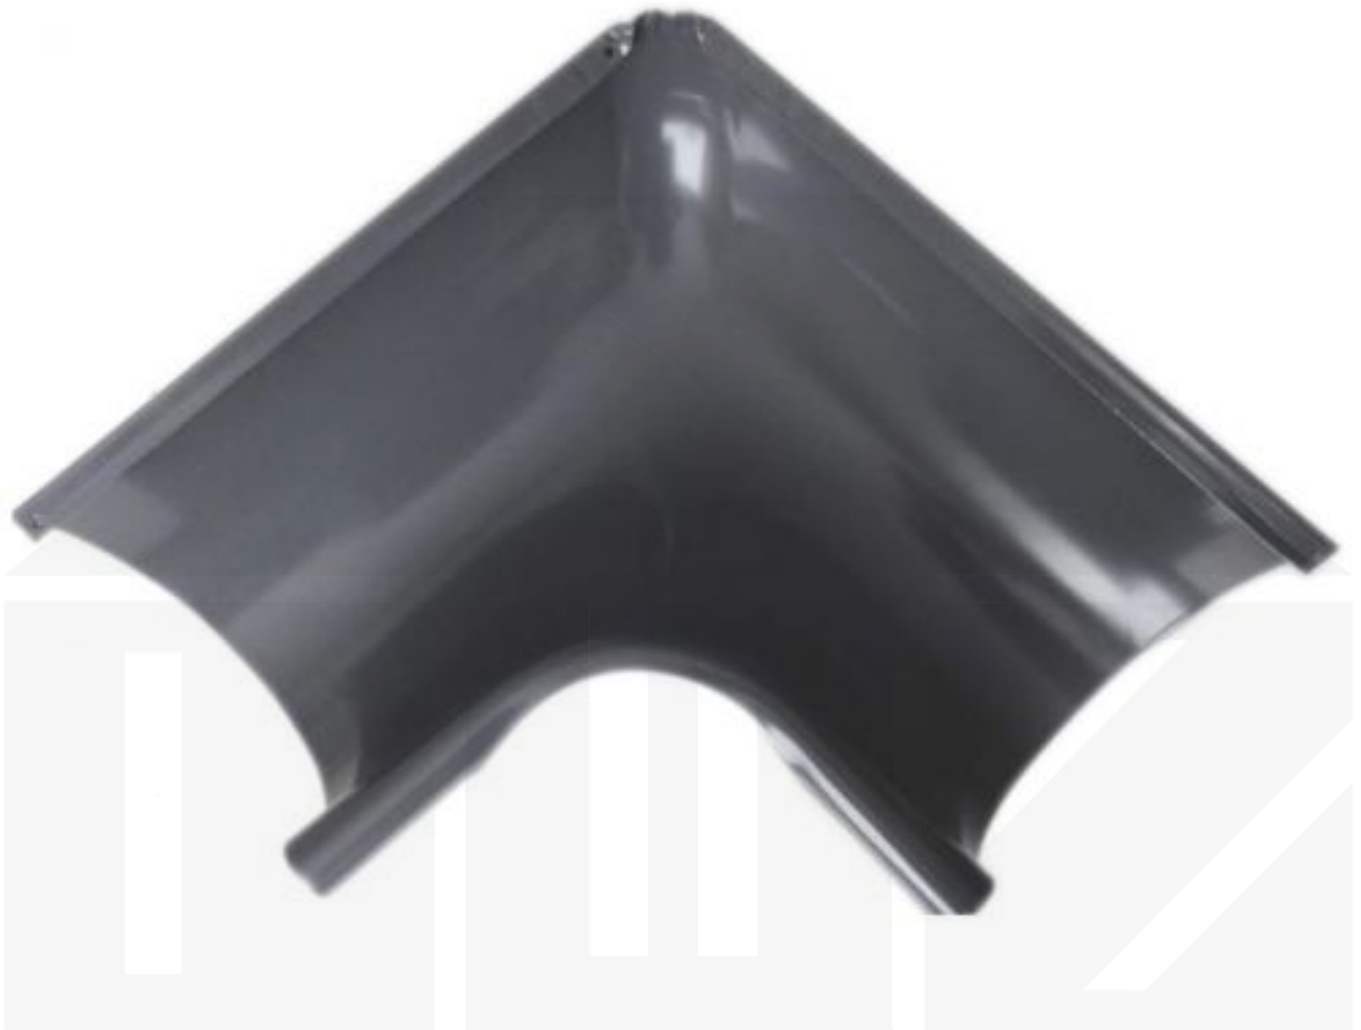

Rinnenaußenwinkel | Stahl | Ø 125 mm | Farbe Graphit

Dach & Wand Zeven

Art. Nr.: 4159201000

Link Webshop: <https://www.dwz-shop.de/rinnenaussenwinkel-stahl-125-mm-farbe-graphit-4159201000.html>

Beschreibung

Stahl Dachrinne

Auf vielfacher Nachfrage haben wir uns entschlossen, Ihnen auch diese Variante anzubieten, damit die Auswahl noch größer wird. Da diese Dachrinne sich durch ihre extreme Farbstabilität und absolute Dichtigkeit durch die 50 µm Pural-Beschichtung auszeichnet, werden hiermit auch die höchsten Qualitätsansprüche erfüllt. Pural ist modifiziertes Polyamid auf Polyurethanbasis. Diese Beschichtung ist frei von schädlichen chemischen Substanzen und daher sehr umweltfreundlich. Die Verformungstemperatur dieser Dachrinnen liegt zwischen -15° C und 120° C.

Garantie

Auf diese Stahl Dachrinnen gewährt der Hersteller 10 Jahre Garantie.

Tech. Details

Ausführung	Außenwinkel
Zustand	Neu
Gewicht (ca.)	0,22 kg
Material	Stahl
Farbe	Graphit
Durchmesser	125 mm
Garantie	10 Jahre Beständigkeit