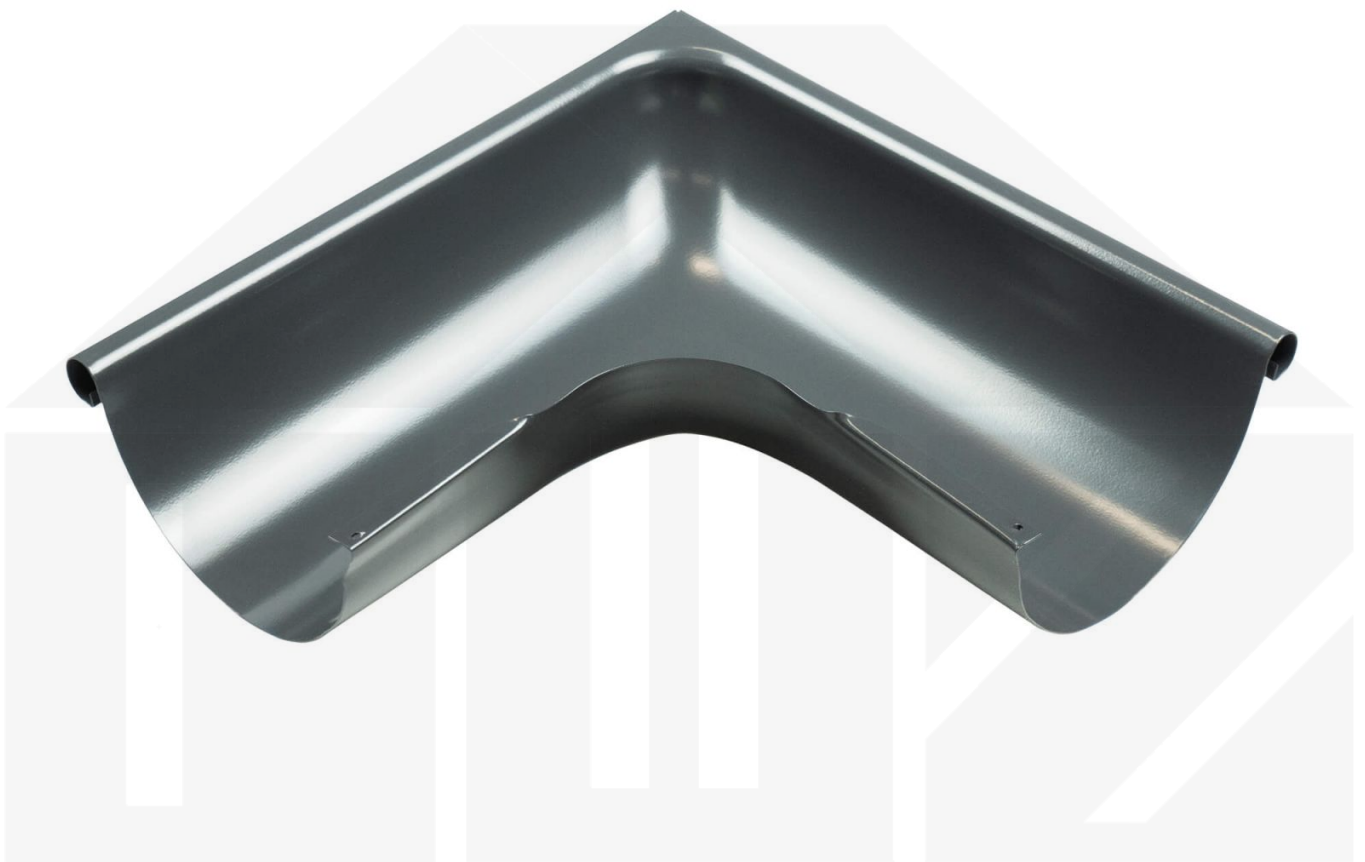

Rinnenaußenwinkel 90° | Stahl | Ø 150 mm | Farbe Graphit

Dach & Wand Zeven

Art. Nr.: 4159202000

Beschreibung

Plastal Rinnenaußenwinkel 90° – Eckverbindung für Dachrinnen

Der Rinnenaußenwinkel 90° ermöglicht eine stabile und wasserdichte Verbindung an Außenecken, um die Dachentwässerung über Eck nahtlos fortzusetzen.

Warum Rinnenaußenwinkel 90°?

- **Passgenaue Ecklösung** – Verbindet Dachrinnen sicher an 90° Außenkanten und sorgt für einen reibungslosen Wasserablauf.
- **Hochwertiges Stahl** – Langlebig, stabil & widerstandsfähig gegen Witterungseinflüsse.
- **Effiziente Wasserableitung** – Optimale Dimension mit 150 mm Durchmesser.
- **Einfache Montage** – Passgenau für Plastal Stahl Dachrinnen.
- **UV- & Witterungsbeständig** – Beständig gegen Sonneneinstrahlung, Feuchtigkeit & andere Umwelteinflüsse.
- **Garantie** – 10 Jahre für langanhaltende Qualität & Sicherheit.

Jetzt Rinnenaußenwinkel 90° bestellen – Für eine dichte & stabile Rinnenführung über Außenecken!

Inhalt

- 1 Stück

Dach & Wand Zeven

Technische Details	
Abholung möglich	Ja
Ausführung	Außenwinkel
Beschichtung	50 µm Polyurethan
Durchmesser	150 mm
Farbe	Graphit
Form	Rund
Garantie	10 Jahre Beständigkeit
Garantie	10 Jahre
Marke	Plastal
Material	Stahl
Winkel	90°
Zustand	Neu