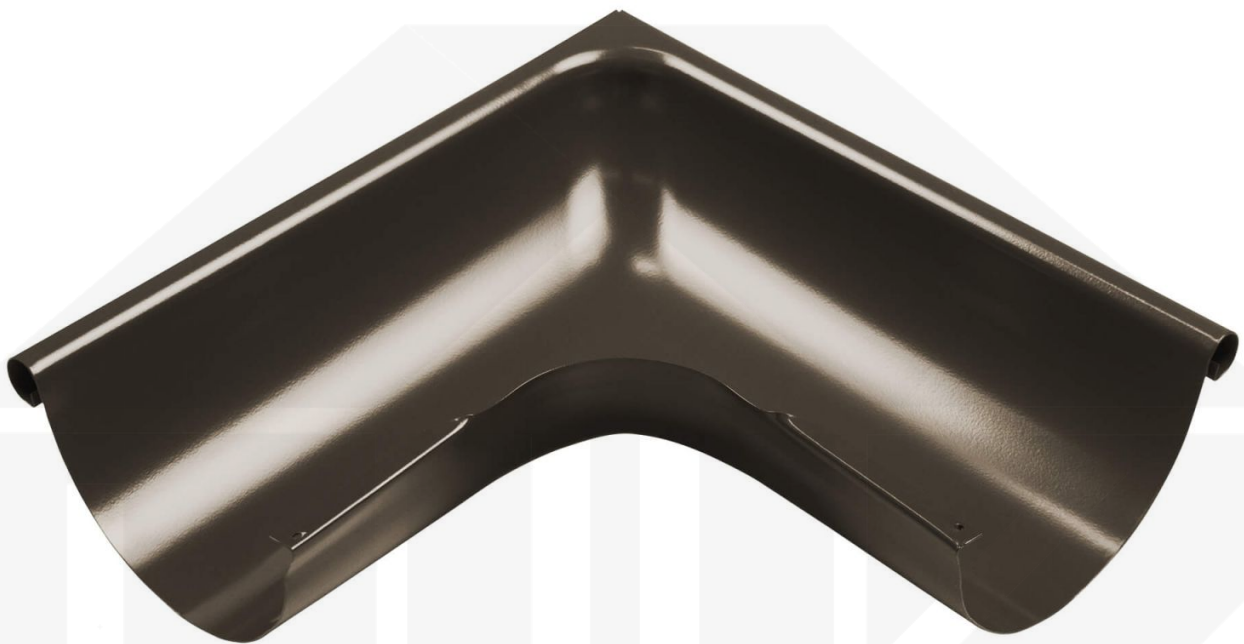

Rinnenaußenwinkel 90° | Stahl | Ø 125 mm | Farbe Braun

Dach & Wand Zeven

Art. Nr.: 4159401000

Hier geht's zum Artikel:

Scannen Sie einfach diesen Barcode mit Ihrem Handy und Sie gelangen direkt zum Produkt mit weiteren Informationen, Bildern, Videos usw.

Beschreibung

Plastal Rinnenaußenwinkel 90° – Eckverbindung für Dachrinnen

Der Rinnenaußenwinkel 90° ermöglicht eine stabile und wasserdichte Verbindung an Außenecken, um die Dachentwässerung über Eck nahtlos fortzusetzen.

Warum Rinnenaußenwinkel 90°?

- **Passgenaue Ecklösung** – Verbindet Dachrinnen sicher an 90° Außenkanten und sorgt für einen reibungslosen Wasserablauf.
- **Hochwertiges Stahl** – Langlebig, stabil & widerstandsfähig gegen Witterungseinflüsse.
- **Effiziente Wasserableitung** – Optimale Dimension mit 125 mm Durchmesser.
- **Einfache Montage** – Passgenau für Plastal Stahl Dachrinnen.
- **UV- & Witterungsbeständig** – Beständig gegen Sonneneinstrahlung, Feuchtigkeit & andere Umwelteinflüsse.
- **Garantie** – 10 Jahre für langanhaltende Qualität & Sicherheit.

Jetzt Rinnenaußenwinkel 90° bestellen – Für eine dichte & stabile Rinnenführung über Außenecken!

Inhalt

- 1 Stück

Dach & Wand Zeven

Hier geht's zum Artikel:

Scannen Sie einfach diesen Barcode mit Ihrem Handy und Sie gelangen direkt zum Produkt mit weiteren Informationen, Bildern, Videos usw.