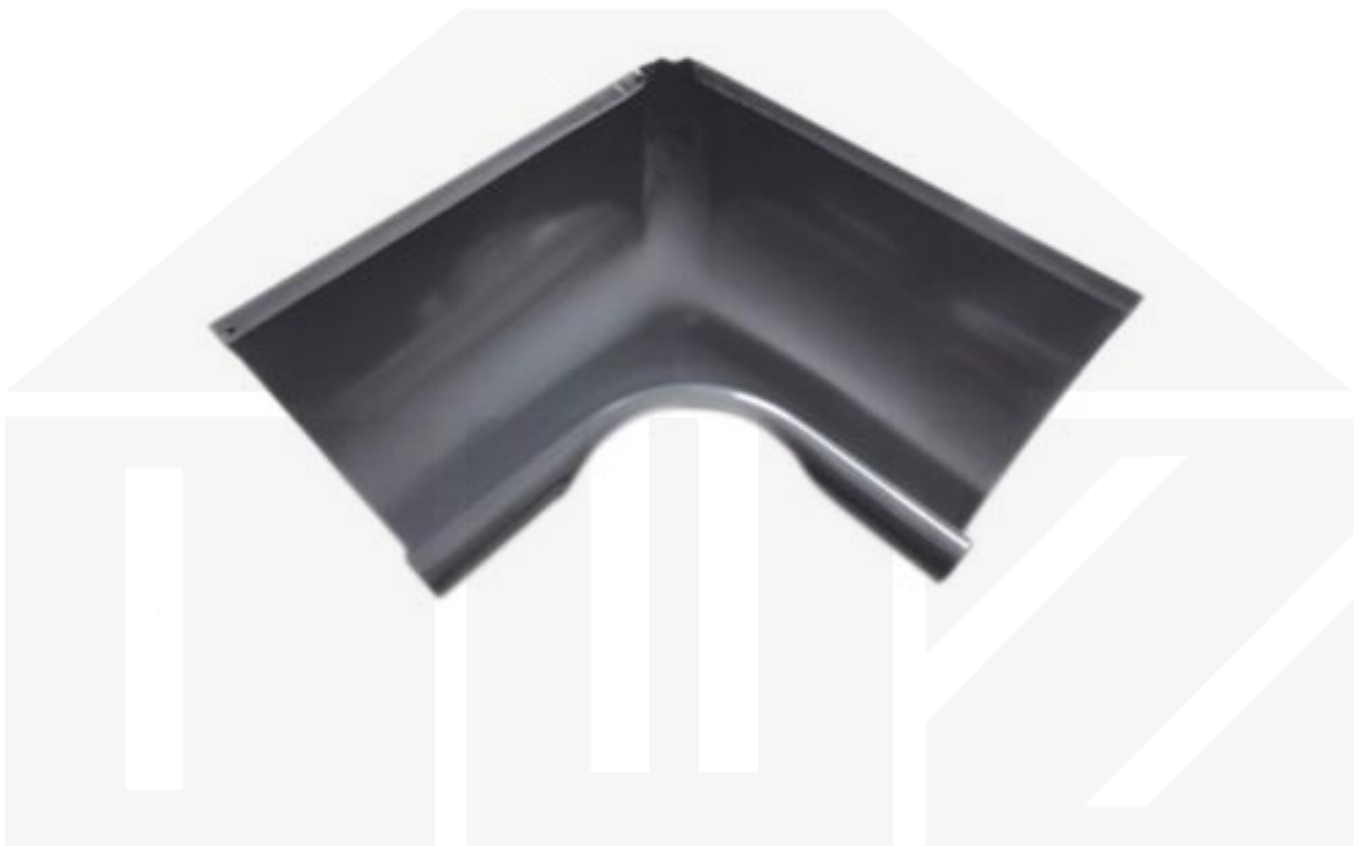

Rinneninnenwinkel | Stahl | Ø 125 mm | Farbe Graphit

Dach & Wand Zeven

Art. Nr.: 4169201000

Hier geht's zum Artikel:

Scannen Sie einfach diesen Barcode mit Ihrem Handy und Sie gelangen direkt zum Produkt mit weiteren Informationen, Bildern, Videos usw.

Beschreibung

Stahl Dachrinne

Auf vielfacher Nachfrage haben wir uns entschlossen, Ihnen auch diese Variante anzubieten, damit die Auswahl noch größer wird. Da diese Dachrinne / Regenrinne sich durch ihre extreme Farbstabilität und absolute Dichtigkeit durch die 50 µm Pural-Beschichtung auszeichnet, werden hiermit auch die höchsten Qualitätsansprüche erfüllt. Pural ist modifiziertes Polyamid auf Polyurethanbasis. Diese Beschichtung ist frei von schädlichen chemischen Substanzen und daher sehr umweltfreundlich. Die Verformungstemperatur dieser Dachrinnen liegt zwischen -15° C und 120° C.

Technische Details	
Zustand	Neu
Ausführung	Innenwinkel
Gewicht (ca.)	0,22 kg
Material	Stahl
Farbe	Graphit
Garantie	10 Jahre Beständigkeit
Durchmesser	125 mm
Marke	Plastal

Hier geht's zum Artikel:

Scannen Sie einfach diesen Barcode mit Ihrem Handy und Sie gelangen direkt zum Produkt mit weiteren Informationen, Bildern, Videos usw.