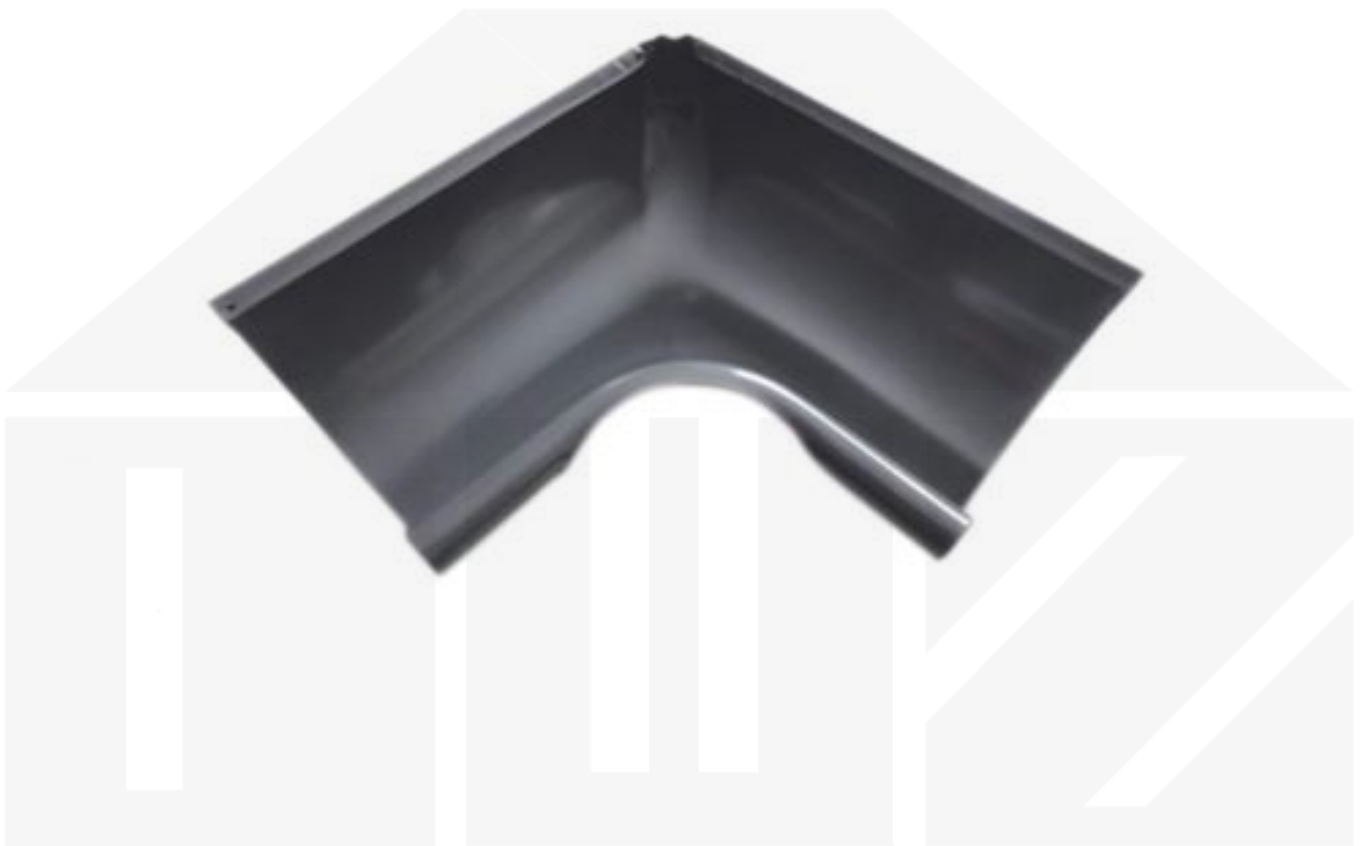

## Rinneninnenwinkel | Stahl | Ø 125 mm | Farbe Graphit

Dach & Wand Zeven

Art. Nr.: 4169201000

Link Webshop: <https://www.dwz-shop.de/rinneninnenwinkel-stahl-125-mm-farbe-graphit-4169201000.html>

### Stahl Dachrinne

Auf vielfacher Nachfrage haben wir uns entschlossen, Ihnen auch diese Variante anzubieten, damit die Auswahl noch größer wird. Da diese Dachrinne sich durch ihre extreme Farbstabilität und absolute Dichtigkeit durch die 50 µm Pural-Beschichtung auszeichnet, werden hiermit auch die höchsten Qualitätsansprüche erfüllt. Pural ist modifiziertes Polyamid auf Polyurethanbasis. Diese Beschichtung ist frei von schädlichen chemischen Substanzen und daher sehr umweltfreundlich. Die Verformungstemperatur dieser Dachrinnen liegt zwischen -15° C und 120° C.

### Tech. Details

Ausführung	Innenwinkel
Zustand	Neu
Gewicht (ca.)	0,22 kg
Material	Stahl
Farbe	Graphit
Durchmesser	125 mm
Garantie	10 Jahre Beständigkeit