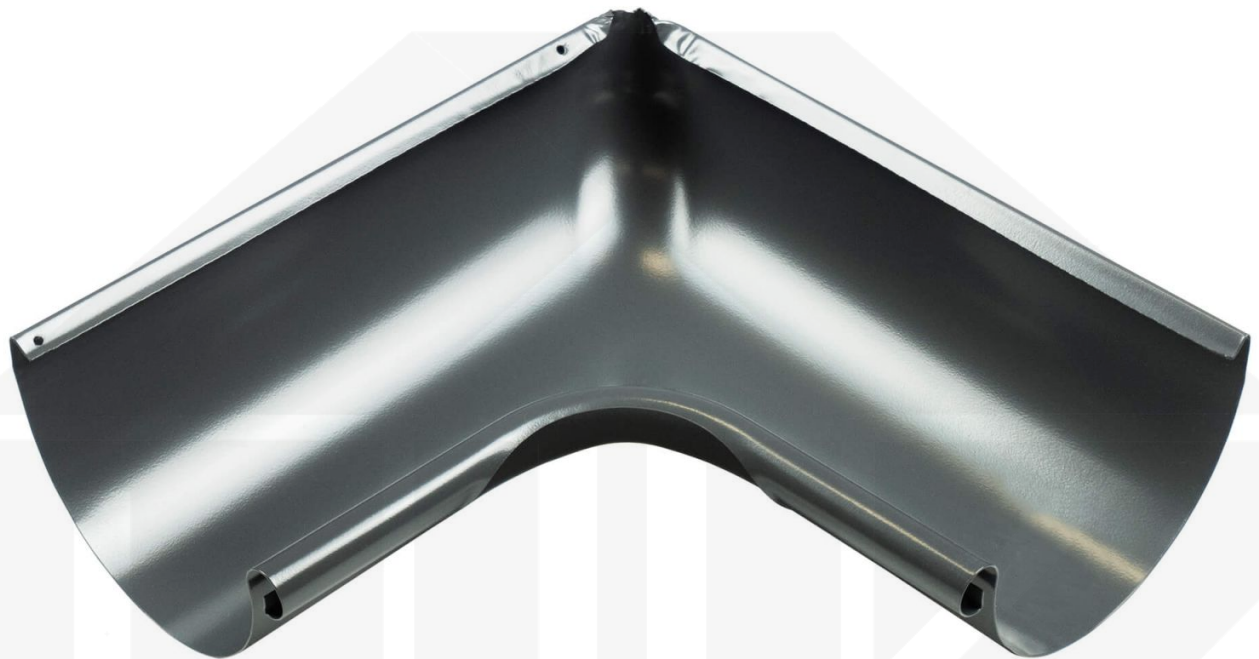

## Rinneninnenwinkel 90° | Stahl | Ø 150 mm | Farbe Graphit

Dach & Wand Zeven

Art. Nr.: 4169202000

**Hier geht's zum Artikel:**

Scannen Sie einfach diesen Barcode mit Ihrem Handy und Sie gelangen direkt zum Produkt mit weiteren Informationen, Bildern, Videos usw.

### Plastal Rinneninnenwinkel 90° – Eckverbindung für Dachrinnen

Der Rinneninnenwinkel 90° ermöglicht eine stabile und wasserdichte Verbindung an Innenecken, um die Dachentwässerung über Eck nahtlos fortzusetzen.

#### Warum Rinneninnenwinkel 90°?

- **Passgenaue Ecklösung** – Verbindet Dachrinnen sicher an 90° Innenkanten und sorgt für einen reibungslosen Wasserablauf.
- **Hochwertiges Stahl** – Langlebig, stabil & widerstandsfähig gegen Witterungseinflüsse.
- **Effiziente Wasserableitung** – Optimale Dimension mit 150 mm Durchmesser.
- **Einfache Montage** – Passgenau für Plastal Stahl Dachrinnen.
- **UV- & Witterungsbeständig** – Beständig gegen Sonneneinstrahlung, Feuchtigkeit & andere Umwelteinflüsse.
- **Garantie** – 10 Jahre für langanhaltende Qualität & Sicherheit.

## Inhalt

- 1 Stück

Dach & Wand Zeven

**Hier geht's zum Artikel:**

Scannen Sie einfach diesen Barcode mit Ihrem Handy und Sie gelangen direkt zum Produkt mit weiteren Informationen, Bildern, Videos usw.

<b>Technische Details</b>	
Abholung möglich	Ja
Ausführung	Innenwinkel
Beschichtung	50 µm Polyurethan
Durchmesser	150 mm
Farbe	Graphit
Form	Rund
Garantie	10 Jahre Beständigkeit
Garantie	10 Jahre
Marke	Plastal
Material	Stahl
Winkel	90°
Zustand	Neu