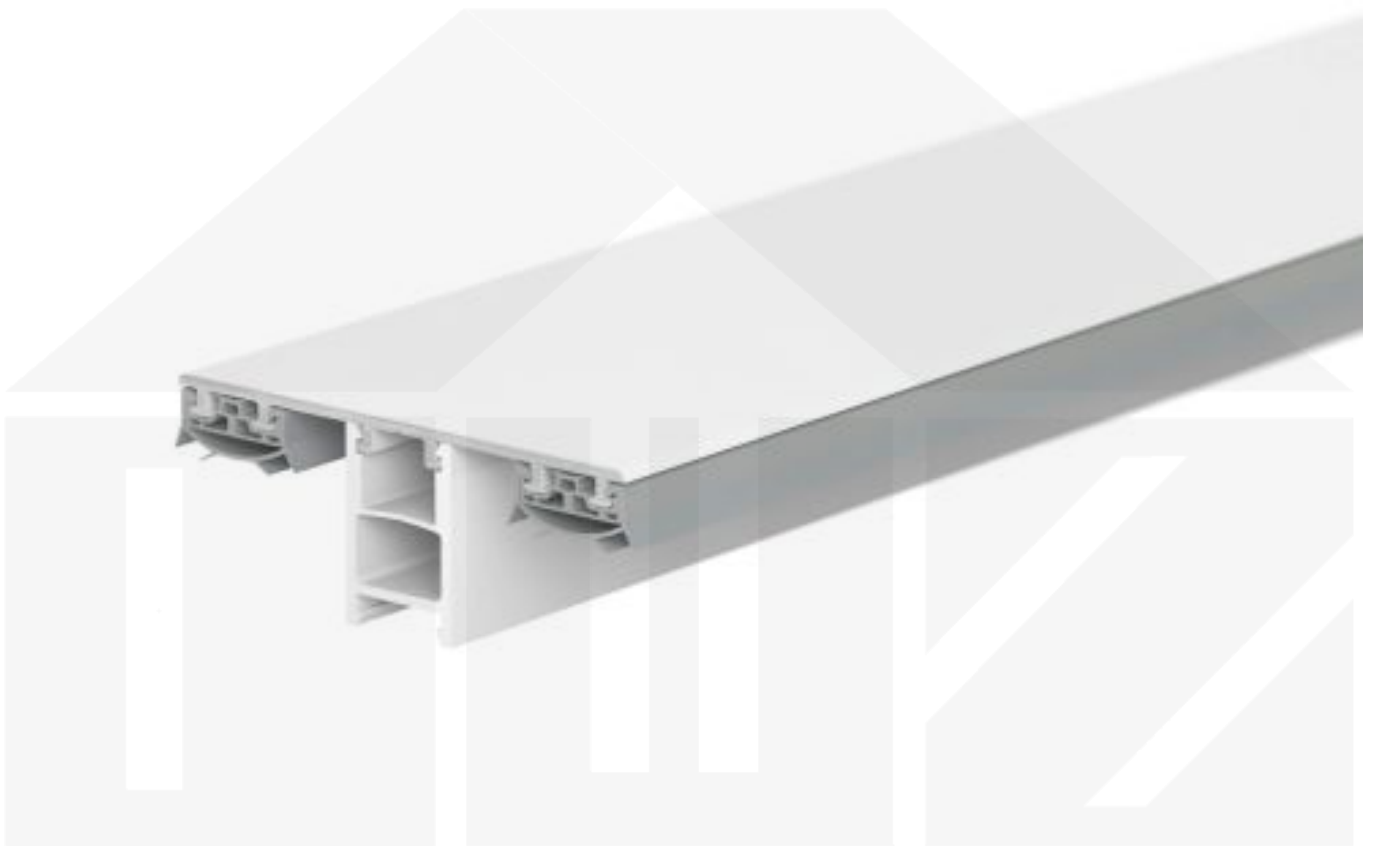

Mendiger | Mittelprofil | Aluminium | Weiß | 2000 mm

Dach & Wand Zeven

Art. Nr.: 42116020200

Beschreibung

Das obere Verlegeprofil zum Verbinden von zwei Steg- oder Glasplatten

Hier geht's zum Artikel:

Scannen Sie einfach diesen Barcode mit Ihrem Handy und Sie gelangen direkt zum Produkt mit weiteren Informationen, Bildern, Videos usw.

Technische Details

Zustand	Neu
Ausführung	Mittelprofil
Länge	2000 mm
Gewicht (ca.)	0,80 kg
Material	Aluminium und Kunststoff
Farbe	Weiß
Einsatzbereich	Obere Profil zum Verbinden Steg- & Glasplatten
Verlegeprofil	Mendiger Profil
Montage	Klicksystem
Breite	60 mm
Passend für	6 - 11 mm
Marke	VLF