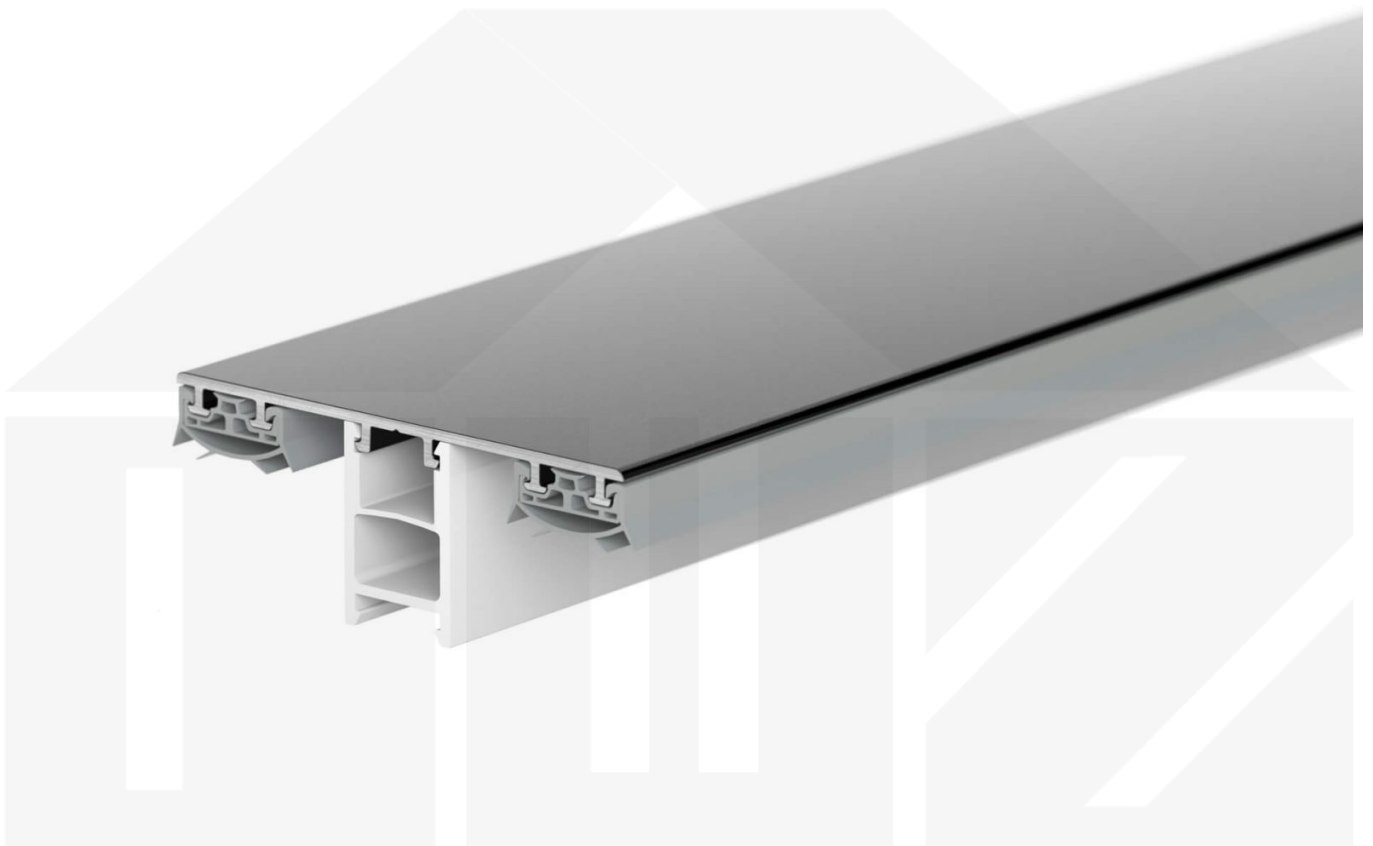

## Mendiger | Mittelprofil | 6 - 11 mm | Aluminium | Dunkelgrau | 2000 mm

Dach & Wand Zeven

Art. Nr.: 42116033200

### VLF Mendiger | Mittelprofil | 6 - 11 mm – Zuverlässige Verbindung für Stegplatten

Sie suchen ein langlebiges, stabiles Verlegeprofil für Ihre Stegplatten? Dieses **Mittelprofil** sorgt für eine sichere Befestigung, schützt vor Feuchtigkeit und ermöglicht eine einfache Montage – **ideal für langlebige und witterungsbeständige Konstruktionen**.

Ohne ein passendes Verlegeprofil können Stegplatten bei Windbelastung oder Temperaturschwankungen verrutschen oder sich verformen. Dieses Profil sorgt für eine **stabile, flexible und optisch ansprechende Montage**.

Gefertigt aus **Aluminium und Kunststoff** in der **Farbe Dunkelgrau**, bietet das Mittelprofil eine **Breite von 60 mm**, um Stegplatten optimal zu verbinden. Das Montageprofil **Klicksystem** lässt sich schnell und unkompliziert anbringen – ideal für eine passgenaue und zuverlässige Verlegung. Es ist **passend für 6 - 11 mm Stegplatten**.