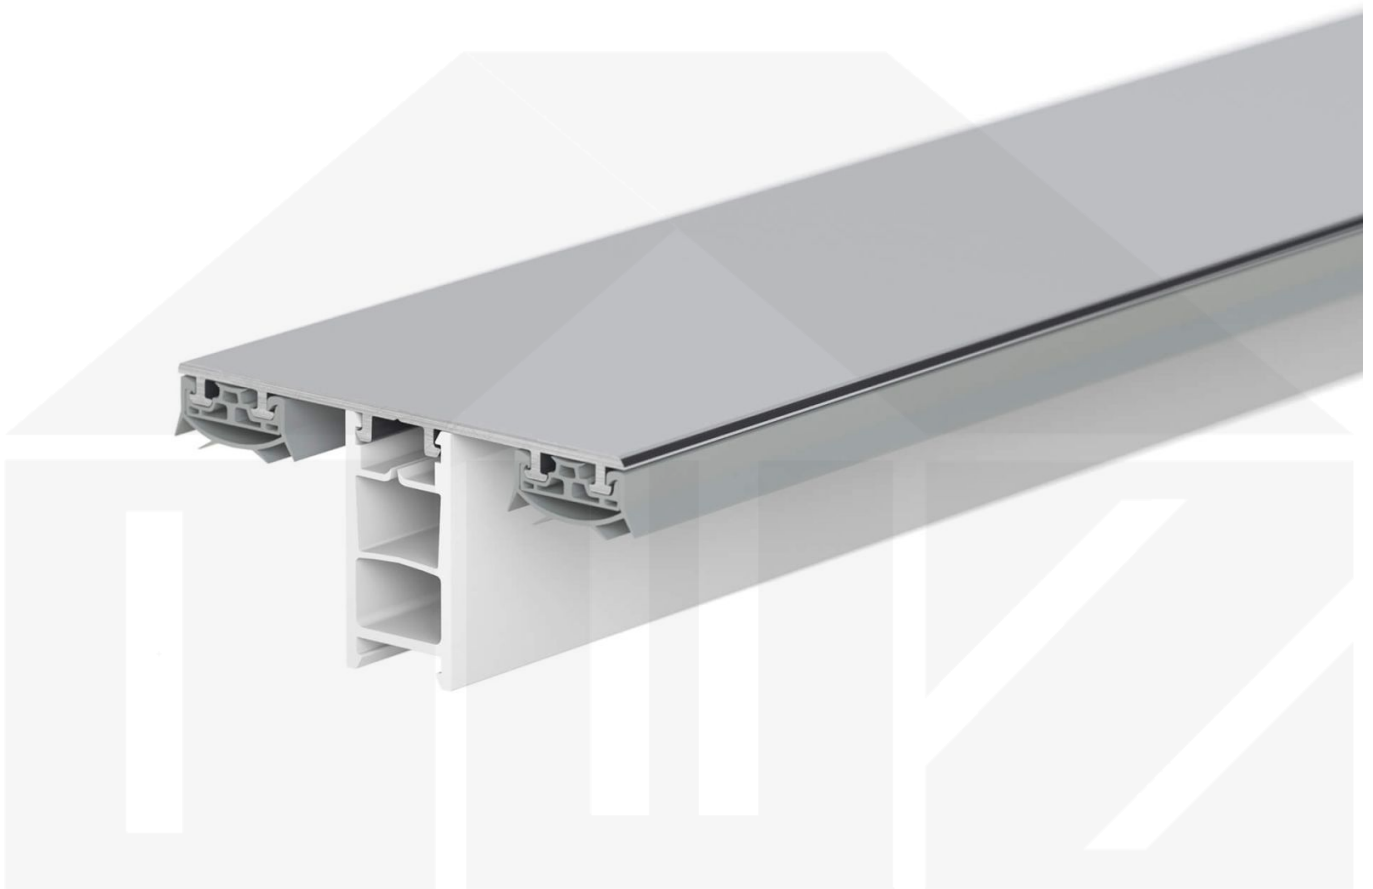

## Mendiger | Mittelprofil | 12 - 15 mm | Aluminium | Blank | 2000 mm

Dach & Wand Zeven

Art. Nr.: 42156000200

### VLF Mendiger | Mittelprofil | 12 - 15 mm – Zuverlässige Verbindung für Stegplatten

Sie suchen ein langlebiges, stabiles Verlegeprofil für Ihre Stegplatten? Dieses **Mittelprofil** sorgt für eine sichere Befestigung, schützt vor Feuchtigkeit und ermöglicht eine einfache Montage – **ideal für langlebige und witterungsbeständige Konstruktionen.**

Gefertigt aus **Aluminium und Kunststoff** in der **Farbe Blank**, bietet das Mittelprofil eine **Breite von 60 mm**, um Stegplatten optimal zu verbinden. Das Montageprofil **Klicksystem** lässt sich schnell und unkompliziert anbringen – ideal für eine passgenaue und zuverlässige Verlegung. Es ist **passend für 12 - 15 mm Stegplatten.**

#### Warum Mendiger | Mittelprofil | 12 - 15 mm?

- **Hochwertiges Material** – Aluminium und Kunststoff, langlebig & UV-beständig für den Außeneinsatz.
- **Optimaler Einsatzbereich** – Als Oberes Profil zum Verbinden Steg- & Glasplatten.
- **Passend für 12 - 15 mm Stegplatten** – Optimal abgestimmt für eine langlebige Konstruktion.
- **Klicksystem** – Einfache & sichere Montage für perfekte Stabilität.
- **100 % Dichtheit** – Integrierte Dichtlippen schützen vor Feuchtigkeit & Wind.
- **Flexibler Temperatenausgleich** – Extra große Einschubtiefe gibt den Platten Spielraum zur Ausdehnung.