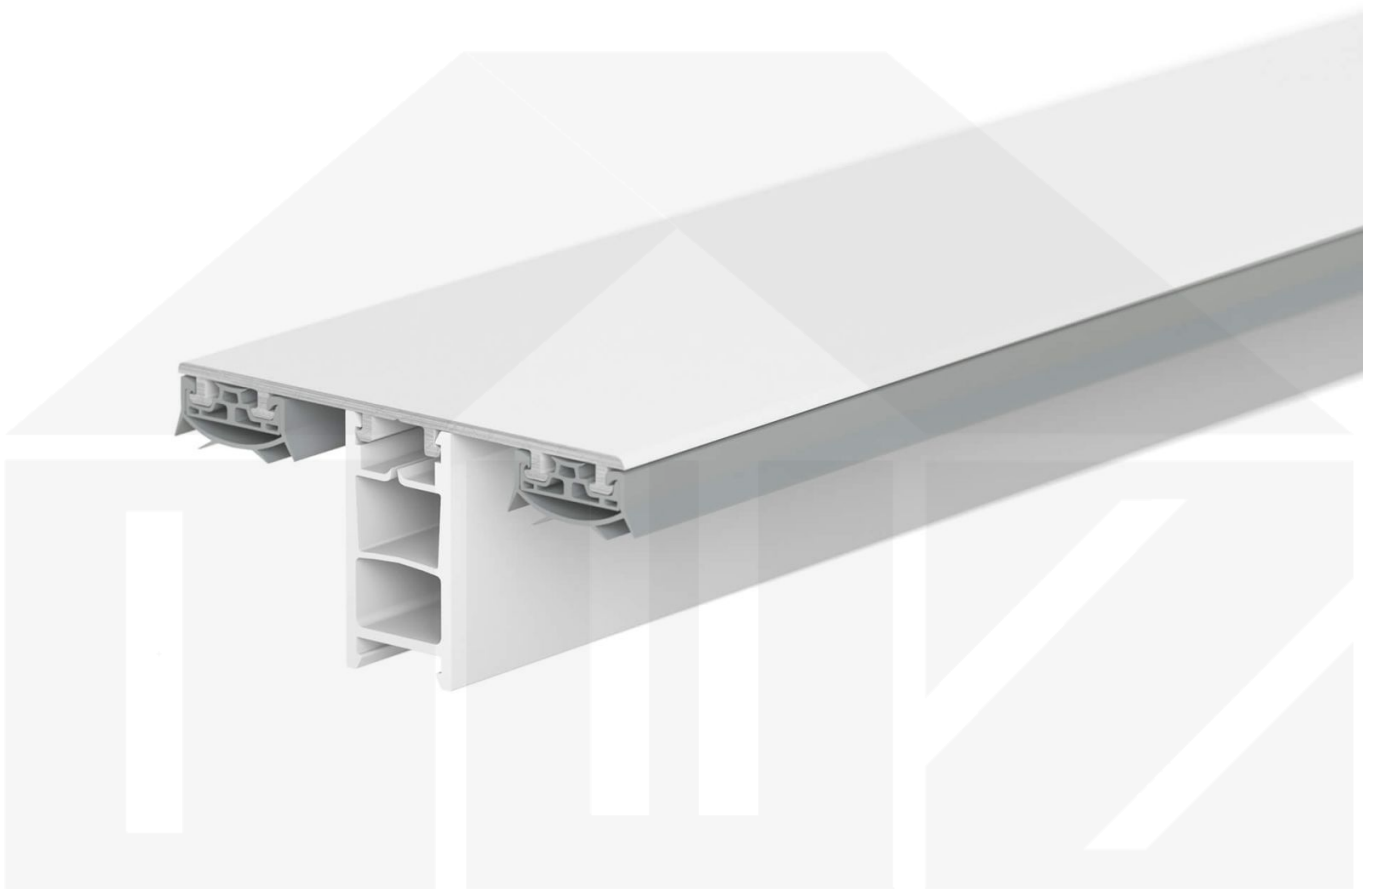

## Mendiger | Mittelprofil | 12 - 15 mm | Aluminium | Weiß | 2000 mm

Dach & Wand Zeven

Art. Nr.: 42156020200

**Hier geht's zum Artikel:**

Scannen Sie einfach diesen Barcode mit Ihrem Handy und Sie gelangen direkt zum Produkt mit weiteren Informationen, Bildern, Videos usw.

### VLF Mendiger | Mittelprofil | 12 - 15 mm – Zuverlässige Verbindung für Stegplatten

Sie suchen ein langlebiges, stabiles Verlegeprofil für Ihre Stegplatten? Dieses **Mittelprofil** sorgt für eine sichere Befestigung, schützt vor Feuchtigkeit und ermöglicht eine einfache Montage – **ideal für langlebige und witterungsbeständige Konstruktionen.**

Gefertigt aus **Aluminium und Kunststoff** in der **Farbe Weiß**, bietet das Mittelprofil eine **Breite von 60 mm**, um Stegplatten optimal zu verbinden. Das Montageprofil **Klicksystem** lässt sich schnell und unkompliziert anbringen – ideal für eine passgenaue und zuverlässige Verlegung. Es ist **passend für 12 - 15 mm Stegplatten.**

#### Warum Mendiger | Mittelprofil | 12 - 15 mm?

- **Hochwertiges Material** – Aluminium und Kunststoff, langlebig & UV-beständig für den Außeneinsatz.
- **Optimaler Einsatzbereich** – Als Oberes Profil zum Verbinden Steg- & Glasplatten.
- **Passend für 12 - 15 mm Stegplatten** – Optimal abgestimmt für eine langlebige Konstruktion.
- **Klicksystem** – Einfache & sichere Montage für perfekte Stabilität.
- **100 % Dichtheit** – Integrierte Dichtlippen schützen vor Feuchtigkeit & Wind.
- **Flexibler Temperatenausgleich** – Extra große Einschubtiefe gibt den Platten Spielraum zur Ausdehnung.