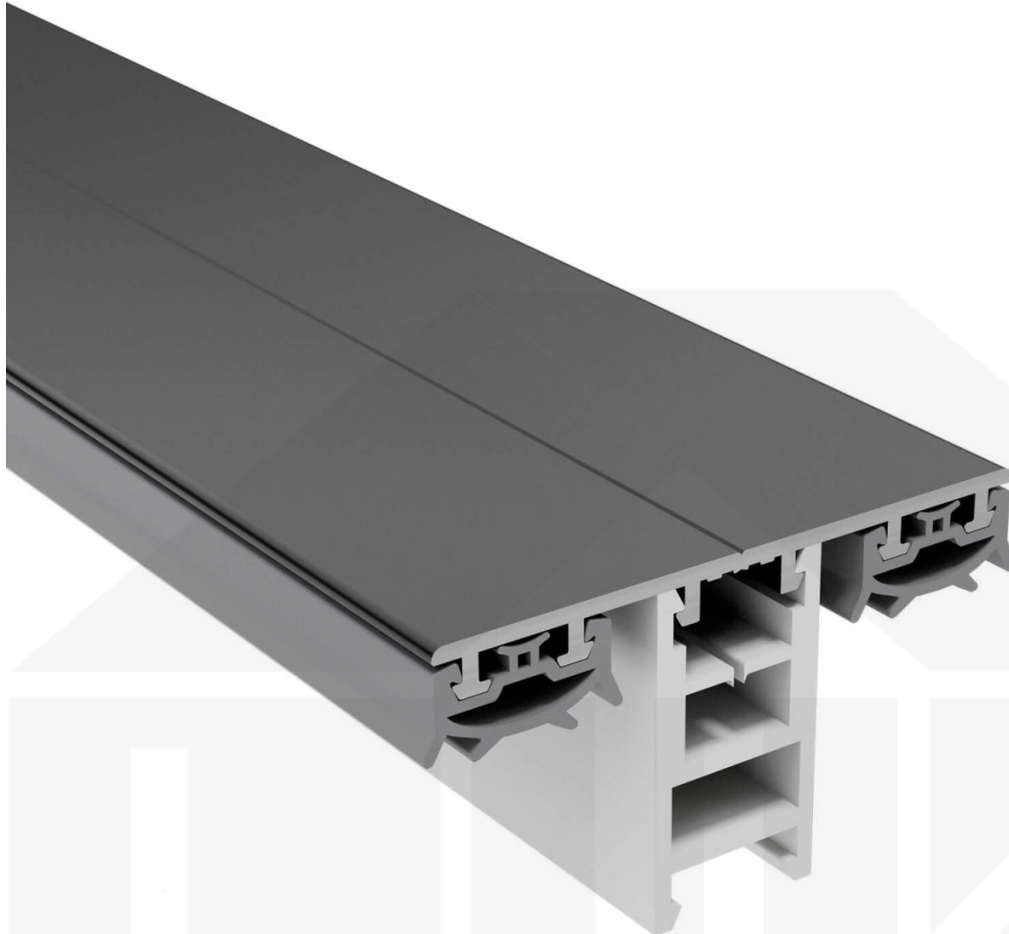

Mendiger | Mittelprofil | 16 mm | Aluminium | Dunkelgrau | 2000 mm

Dach & Wand Zeven

Art. Nr.: 42166033200

Hier geht's zum Artikel:

Scannen Sie einfach diesen Barcode mit Ihrem Handy und Sie gelangen direkt zum Produkt mit weiteren Informationen, Bilder, Videos usw.

Beschreibung

VLF Mendiger | Mittelprofil | 16 mm – Zuverlässige Verbindung für Stegplatten

Sie suchen ein langlebiges, stabiles Verlegeprofil für Ihre Stegplatten? Dieses **Mittelprofil** sorgt für eine sichere Befestigung, schützt vor Feuchtigkeit und ermöglicht eine einfache Montage – **ideal für langlebige und witterungsbeständige Konstruktionen.**

Gefertigt aus **Aluminium und Kunststoff** in der **Farbe Dunkelgrau**, bietet das Mittelprofil eine **Breite von 60 mm**, um Stegplatten optimal zu verbinden. Das Montageprofil **Klicksystem** lässt sich schnell und unkompliziert anbringen – ideal für eine passgenaue und zuverlässige Verlegung. Es ist **passend für 16 mm Stegplatten.**

Warum Mendiger | Mittelprofil | 16 mm?

- **Hochwertiges Material** – Aluminium und Kunststoff, langlebig & UV-beständig für den Außeneinsatz.
- **Optimaler Einsatzbereich** – Als Oberes Profil zum Verbinden Steg- & Glasplatten.
- **Passend für 16 mm Stegplatten** – Optimal abgestimmt für eine langlebige Konstruktion.
- **Klicksystem** – Einfache & sichere Montage für perfekte Stabilität.
- **100 % Dichtheit** – Integrierte Dichtlippen schützen vor Feuchtigkeit & Wind.
- **Flexibler Temperatenausgleich** – Extra große Einschubtiefe gibt den Platten Spielraum zur Ausdehnung.