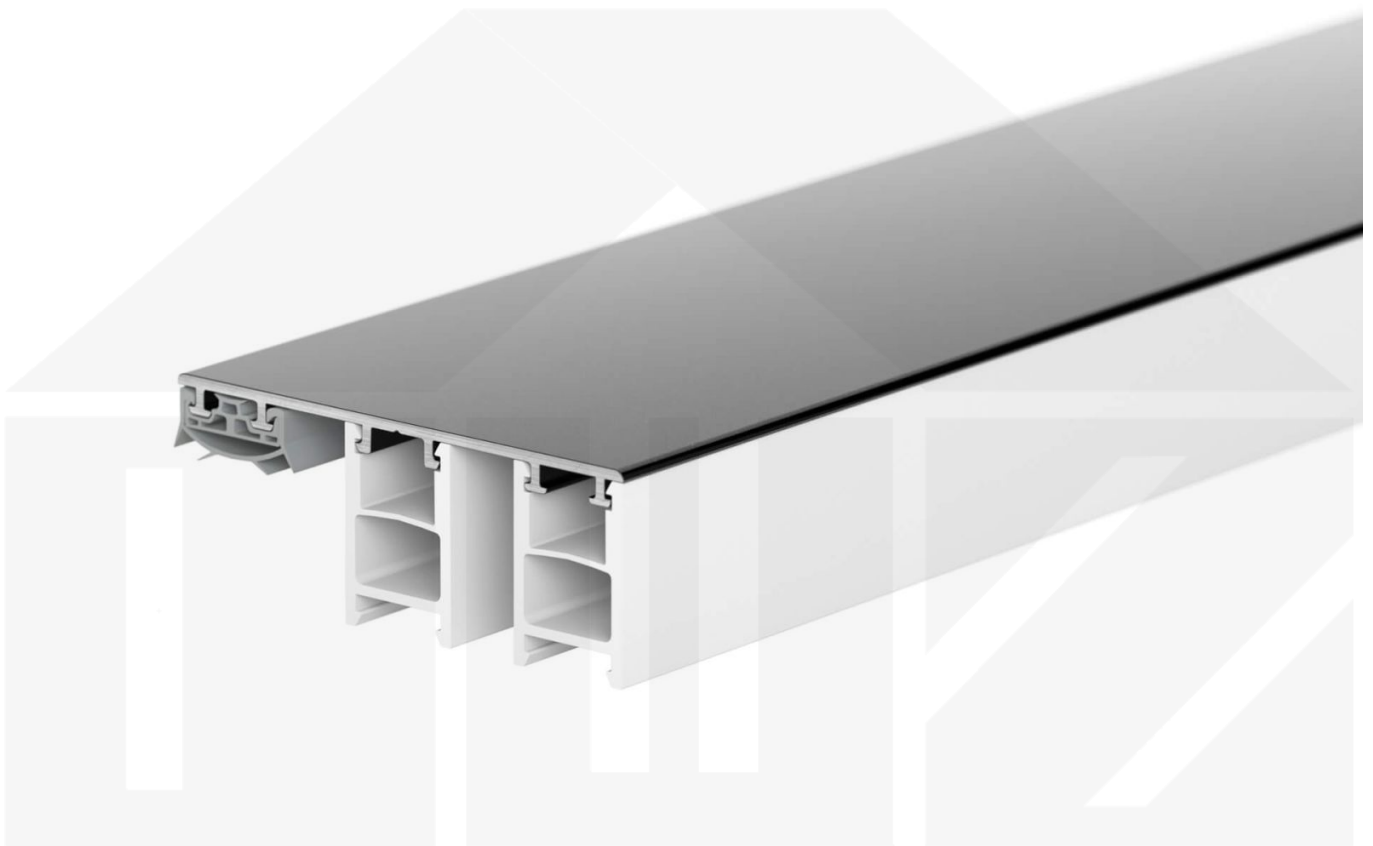

Mendiger | Randprofil | 6 - 11 mm | Aluminium | Dunkelgrau | 2000 mm

Dach & Wand Zeven

Art. Nr.: 43116033200

Beschreibung

Das obere Verlegeprofil als Abschluss an den Längsseiten der Steg- oder Glasplatten

Hier geht's zum Artikel:

Scannen Sie einfach diesen Barcode mit Ihrem Handy und Sie gelangen direkt zum Produkt mit weiteren Informationen, Bilder, Videos usw.

Technische Details	
Zustand	Neu
Ausführung	Randprofil
Länge	2000 mm
Material	Aluminium und Kunststoff
Farbe	Dunkelgrau
Einsatzbereich	Obere Profil als Abschluss an Längsseite
Verlegeprofil	Mendiger Profil
Montage	Klicksystem
Breite	60 mm
Passend für	6 - 11 mm
Qualität	Deluxe
Topseller	Nein
Marke	VLF