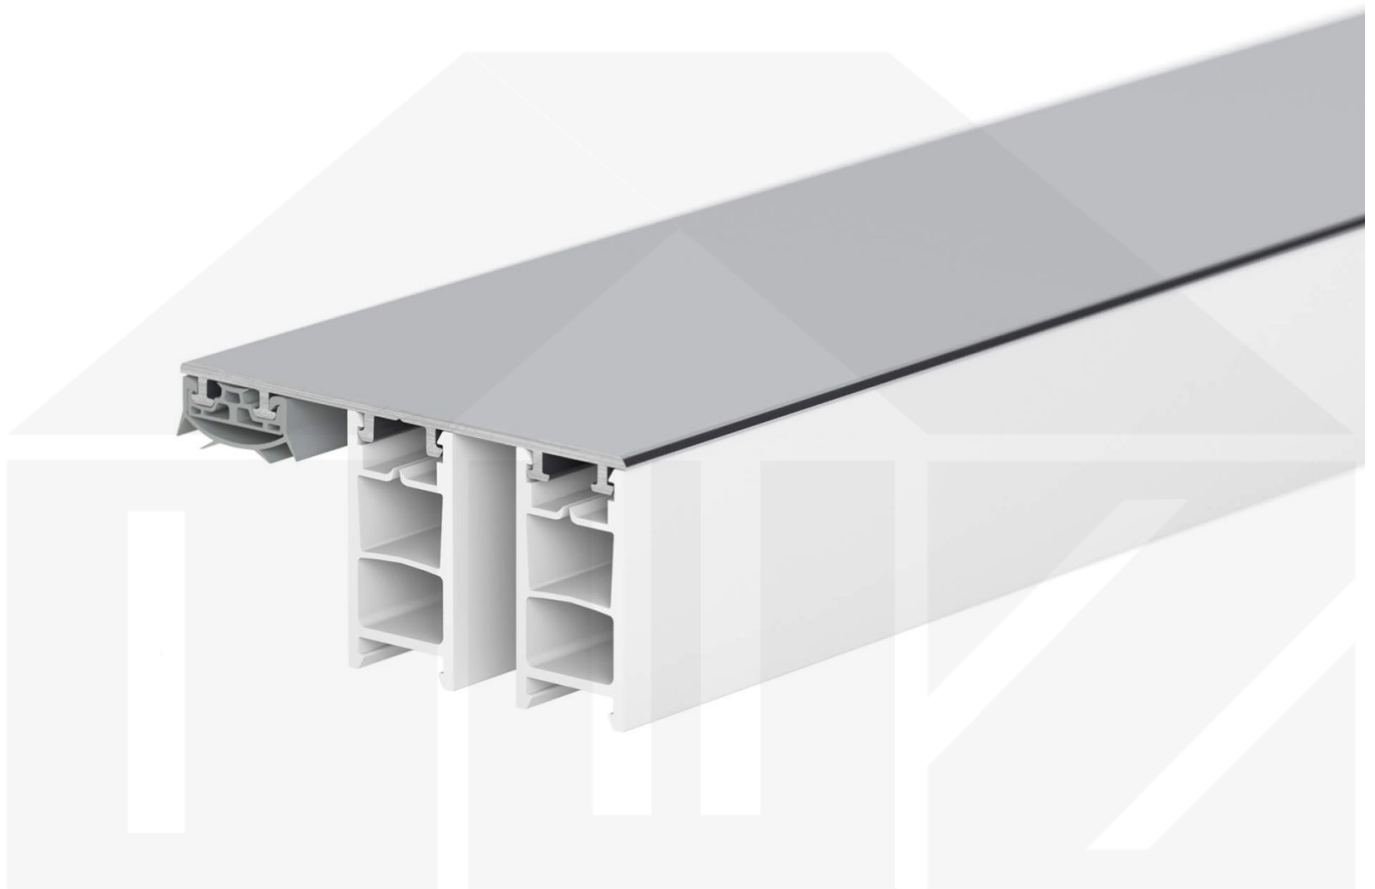

Mendiger | Randprofil | 12 - 15 mm | Aluminium | Blank | 2000 mm

Dach & Wand Zeven

Art. Nr.: 43156000200

Hier geht's zum Artikel:

Scannen Sie einfach diesen Barcode mit Ihrem Handy und Sie gelangen direkt zum Produkt mit weiteren Informationen, Bildern, Videos usw.

Beschreibung

VLF Mendiger | Randprofil | 12 - 15 mm – Zuverlässige Verbindung für Stegplatten

Sie suchen ein langlebiges, stabiles Verlegeprofil für Ihre Stegplatten? Dieses **Randprofil** sorgt für eine sichere Befestigung, schützt vor Feuchtigkeit und ermöglicht eine einfache Montage – **ideal für langlebige und witterungsbeständige Konstruktionen.**

Ohne ein passendes Verlegeprofil können Stegplatten bei Windbelastung oder Temperaturschwankungen verrutschen oder sich verformen. Dieses Profil sorgt für eine **stabile, flexible und optisch ansprechende Montage.**

Gefertigt aus **Aluminium und Kunststoff** in der **Farbe Blank**, bietet das Randprofil eine **Breite von 60 mm**, um Stegplatten optimal zu verbinden. Das Montageprofil **Klicksystem** lässt sich schnell und unkompliziert anbringen – ideal für eine passgenaue und zuverlässige Verlegung. Es ist **passend für 12 - 15 mm Stegplatten.**