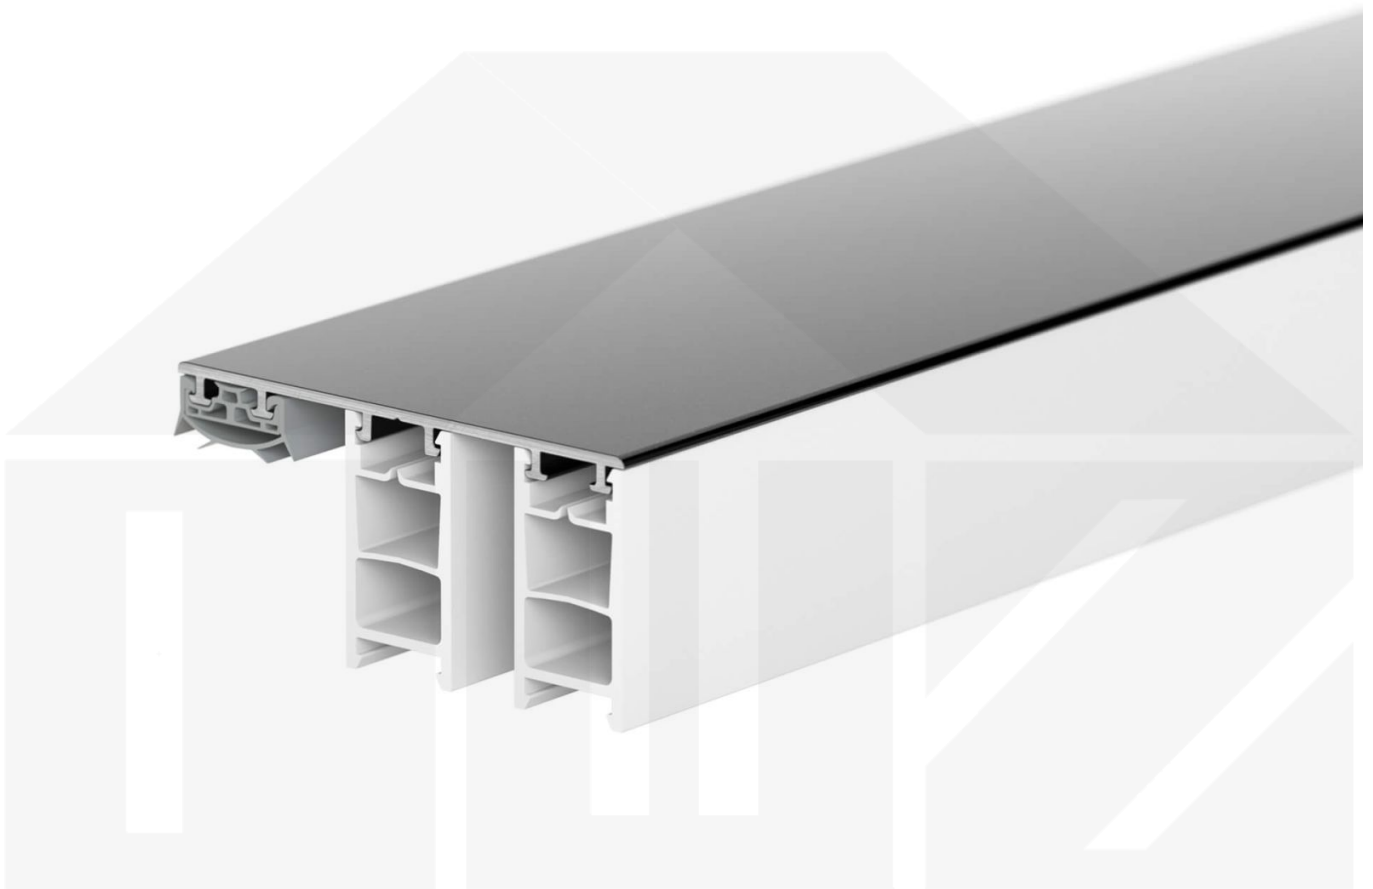

## Mendiger | Randprofil | 12 - 15 mm | Aluminium | Dunkelgrau | 2000 mm

Dach & Wand Zeven

Art. Nr.: 43156033200

### VLF Mendiger | Randprofil | 12 - 15 mm – Zuverlässige Verbindung für Stegplatten

Sie suchen ein langlebiges, stabiles Verlegeprofil für Ihre Stegplatten? Dieses **Randprofil** sorgt für eine sichere Befestigung, schützt vor Feuchtigkeit und ermöglicht eine einfache Montage – **ideal für langlebige und witterungsbeständige Konstruktionen.**

Ohne ein passendes Verlegeprofil können Stegplatten bei Windbelastung oder Temperaturschwankungen verrutschen oder sich verformen. Dieses Profil sorgt für eine **stabile, flexible und optisch ansprechende Montage.**

Gefertigt aus **Aluminium und Kunststoff** in der **Farbe Dunkelgrau**, bietet das Randprofil eine **Breite von 60 mm**, um Stegplatten optimal zu verbinden. Das Montageprofil **Klicksystem** lässt sich schnell und unkompliziert anbringen – ideal für eine passgenaue und zuverlässige Verlegung. Es ist **passend für 12 - 15 mm Stegplatten.**