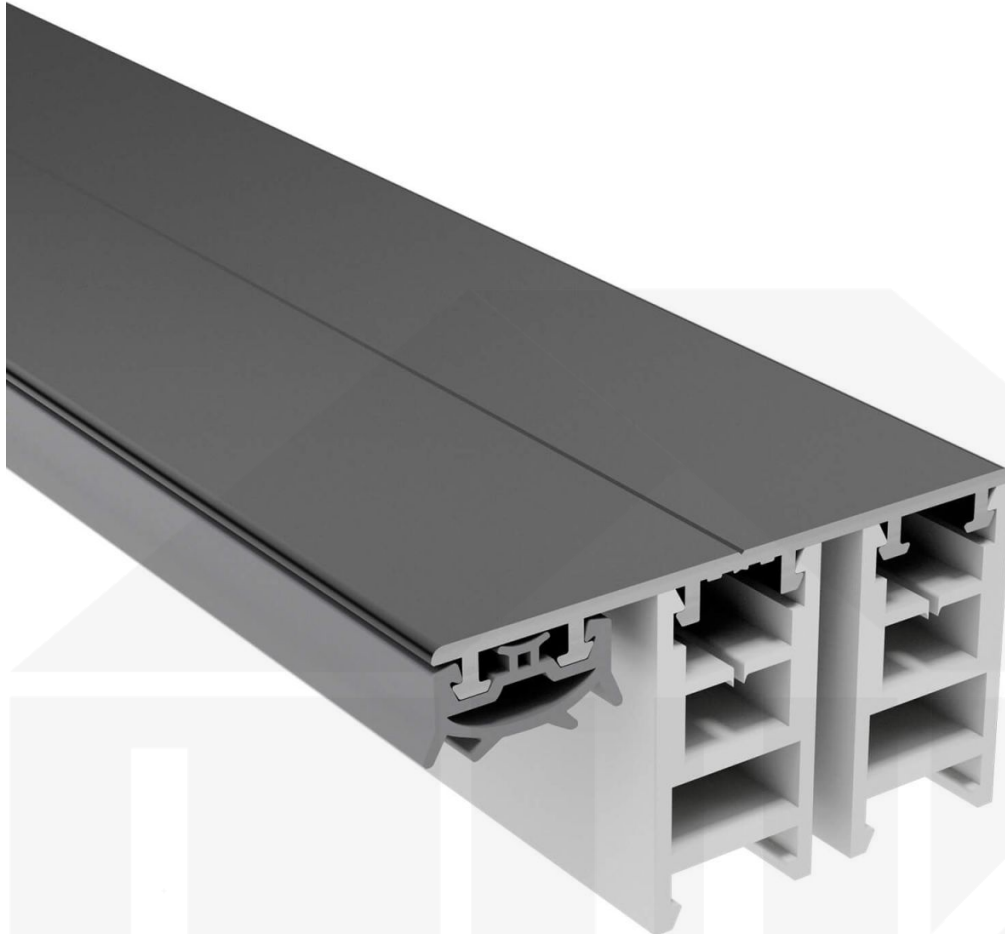

Mendiger | Randprofil | 16 mm | Aluminium | Dunkelgrau | 2000 mm

Dach & Wand Zeven

Art. Nr.: 43166033200

Hier geht's zum Artikel:

Scannen Sie einfach diesen Barcode mit Ihrem Handy und Sie gelangen direkt zum Produkt mit weiteren Informationen, Bildern, Videos usw.

Beschreibung

VLF Mendiger | Randprofil | 16 mm – Zuverlässige Verbindung für Stegplatten

Sie suchen ein langlebiges, stabiles Verlegeprofil für Ihre Stegplatten? Dieses **Randprofil** sorgt für eine sichere Befestigung, schützt vor Feuchtigkeit und ermöglicht eine einfache Montage – **ideal für langlebige und witterungsbeständige Konstruktionen.**

Ohne ein passendes Verlegeprofil können Stegplatten bei Windbelastung oder Temperaturschwankungen verrutschen oder sich verformen. Dieses Profil sorgt für eine **stabile, flexible und optisch ansprechende Montage.**

Gefertigt aus **Aluminium und Kunststoff** in der **Farbe Dunkelgrau**, bietet das Randprofil eine **Breite von 60 mm**, um Stegplatten optimal zu verbinden. Das Montageprofil **Klicksystem** lässt sich schnell und unkompliziert anbringen – ideal für eine passgenaue und zuverlässige Verlegung. Es ist **passend für 16 mm Stegplatten.**