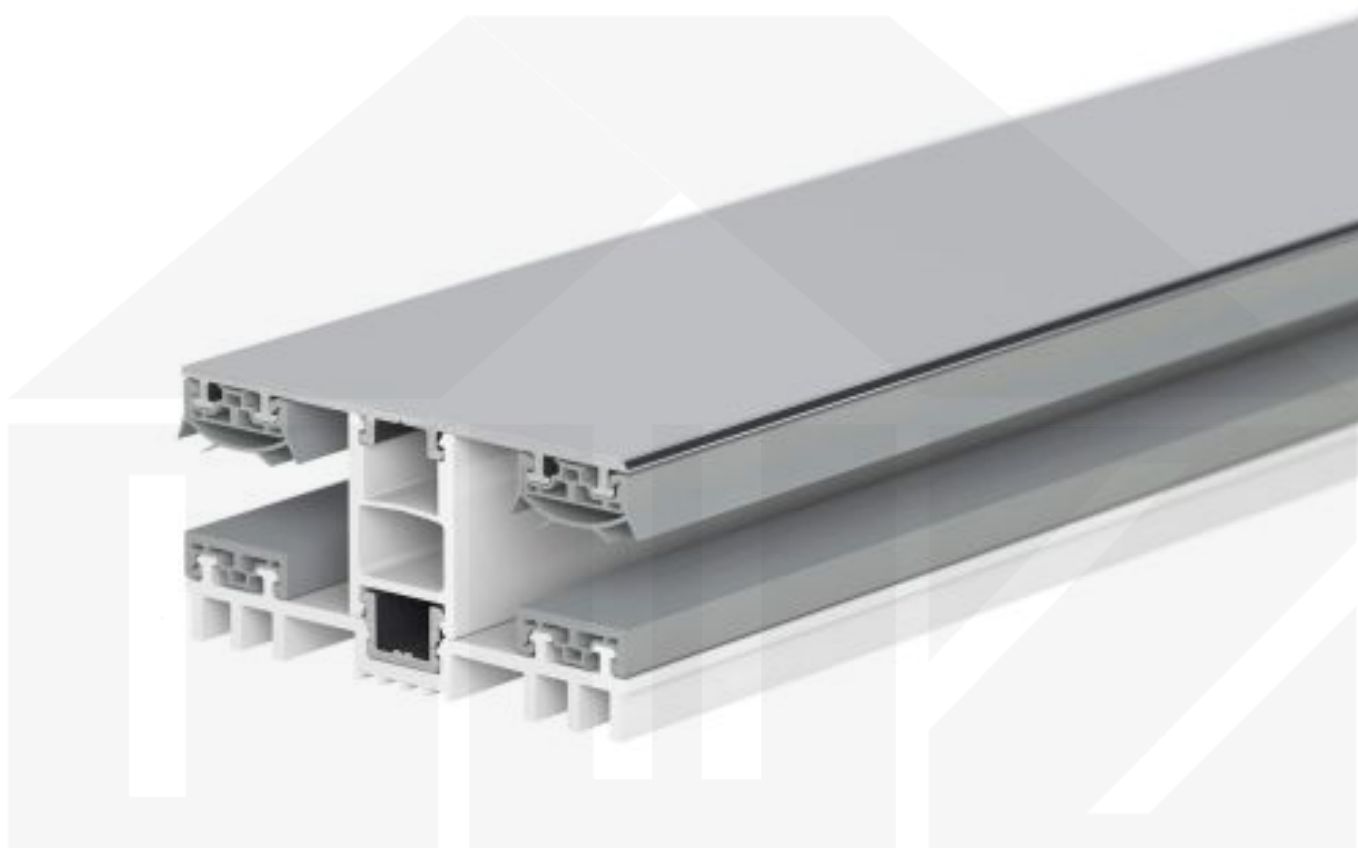

## Mendiger | Mittelprofil | Komplett | Thermo/Thermo | Aluminium | Blank | 2000 mm

D a c h & W a n d Z e v e n

Art. Nr.: 46106000200

**Hier geht's zum Artikel:**

Scannen Sie einfach diesen Barcode mit Ihrem Handy und Sie gelangen direkt zum Produkt mit weiteren Informationen, Bilder, Videos usw.

### Mendiger Profil Thermo / Thermo

Das Mendiger Verlegeprofil ist ein 60 mm breites Profilsystem aus einem Mix von Aluminium und hochwertigem PVC, das durch das Klick-System sehr einfach montiert werden kann. Dieses Verbindungssystem ist in der Farbe Blank Aluminium mit weißen Mittelsteg in Längen von 2,00 - 7,02 m für 10 mm bis 32 mm starke Stegplatten und Massivplatten erhältlich. Die Mittelprofile bestehen aus 2 Teile (Unter- und Oberprofil), die Randprofile aus 3 Teile (Unter- und Oberprofil sowie Randteil zum Einschieben).

### Einsatzbereich

Diese Verlegeprofile werden für die Montage von Stegplatten und Massivplatten benötigt. Da diese Platten durch ihre Ausdehnung nicht direkt verschraubt werden sollten, werden sie in Verlegeprofile geschoben. Das Verbindungssystem wiederum wird auf die Unterkonstruktion geschraubt.

### Besonderheit

Das Klick-System verspricht eine sehr einfache Montage, da nur das Unterprofil festgeschraubt wird und das Oberprofil rauf geklickt wird. Dieses langlebige Profilsystem hat vormontierte Dichtungen, die das Wasser abwehrt und die Platten schützt. Durch die besondere Form der Unterseite ist dieses Profil ideal für dichte Räume geeignet, da sich zwischen dem Profil und der Unterkonstruktion kein Schweißwasser bilden kann, das z.B. das Holz verrotten lassen würde.