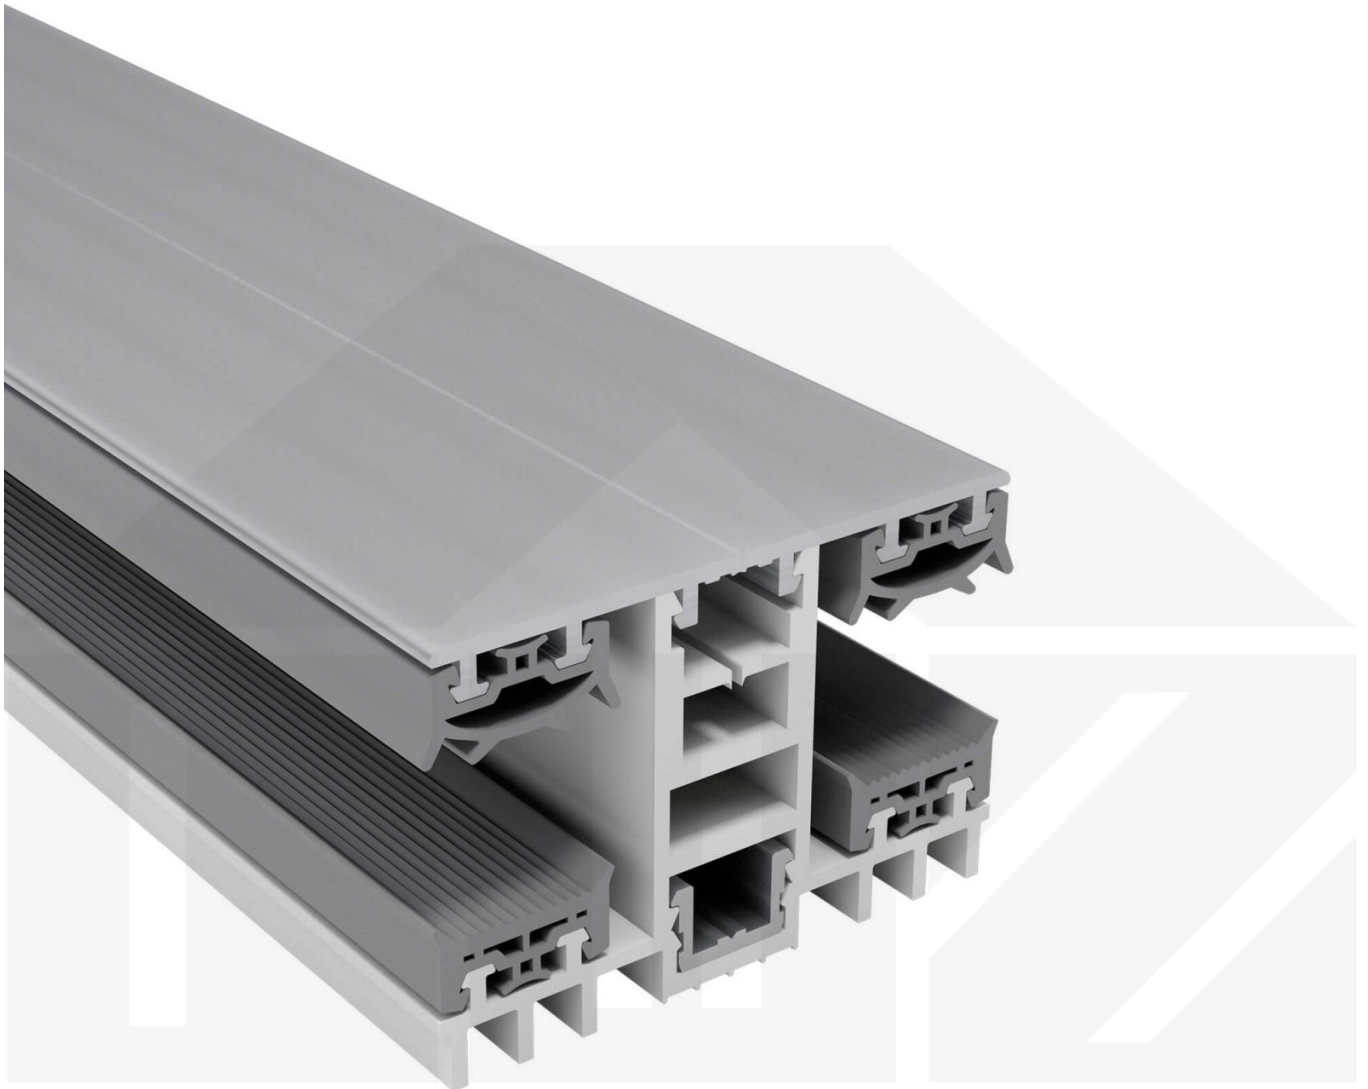

Mendiger | Mittelprofil | 16 mm | Thermo/Thermo | Aluminium | Blank | 2000 mm

Dach & Wand Zeven

Art. Nr.: 46166000200

Hier geht's zum Artikel:

Scannen Sie einfach diesen Barcode mit Ihrem Handy und Sie gelangen direkt zum Produkt mit weiteren Informationen, Bilder, Videos usw.

Beschreibung

VLF Mendiger | Mittelprofil | 16 mm | Thermo/Thermo – Zuverlässige Verbindung für Stegplatten

Sie suchen ein langlebiges, stabiles Verlegeprofil für Ihre Stegplatten? Dieses **Mittelprofil** sorgt für eine sichere Befestigung, schützt vor Feuchtigkeit und ermöglicht eine einfache Montage – **ideal für langlebige und witterungsbeständige Konstruktionen**.

Ohne ein passendes Verlegeprofil können Stegplatten bei Windbelastung oder Temperaturschwankungen verrutschen oder sich verformen. Dieses Profil sorgt für eine **stabile, flexible und optisch ansprechende Montage**.

Gefertigt aus **Aluminium und Kunststoff** in der **Farbe Blank**, bietet das Mittelprofil eine **Breite von 60 mm**, um Stegplatten optimal zu verbinden. Das Montageprofil **Klicksystem** lässt sich schnell und unkompliziert anbringen – ideal für eine passgenaue und zuverlässige Verlegung. Es ist **passend für 16 mm Stegplatten**.