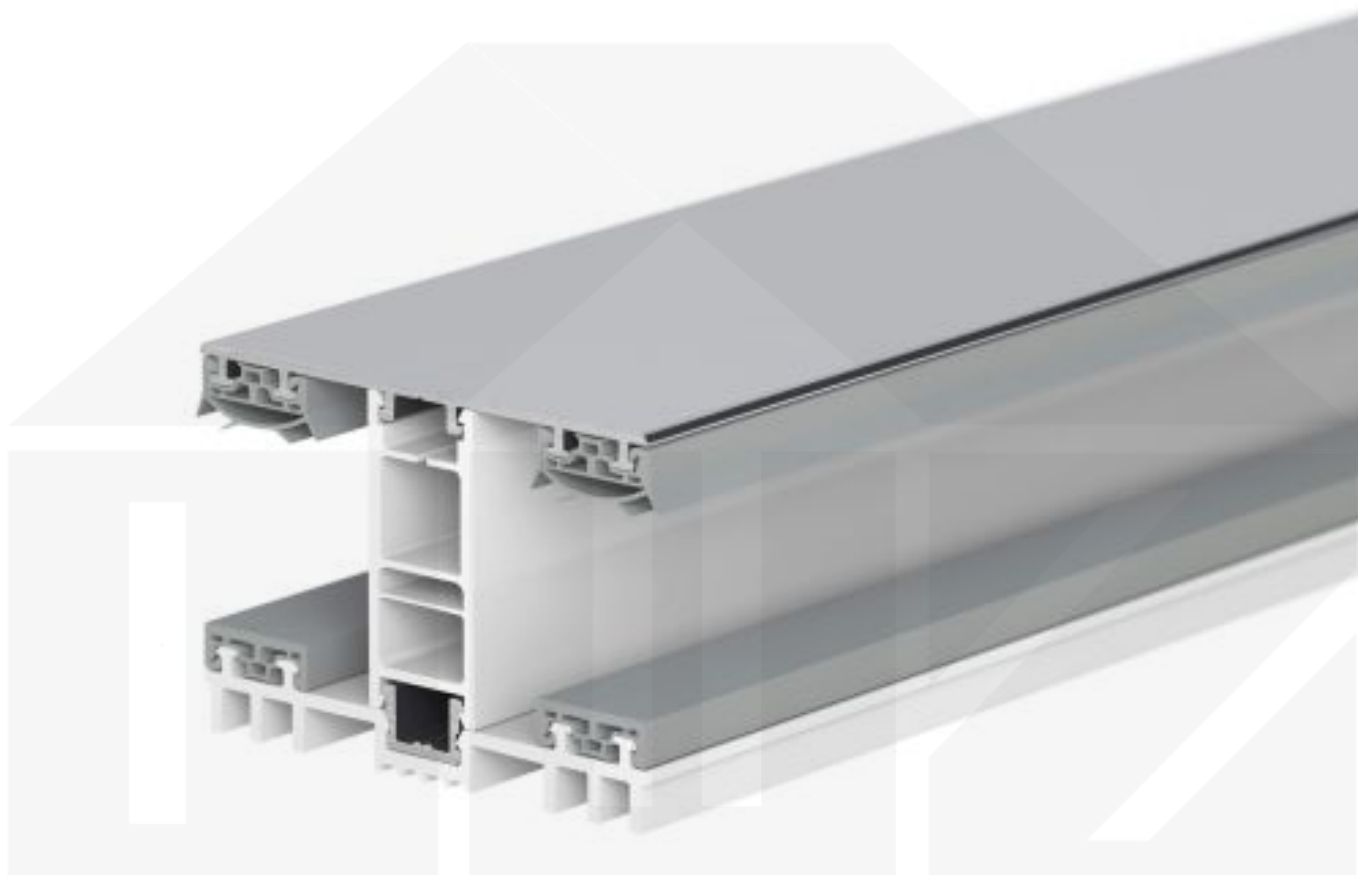

Mendiger | Mittelprofil | Komplett | Thermo/Thermo | Aluminium | Blank | 2000 mm

D a c h & W a n d Z e v e n

Art. Nr.: 46256000200

Hier geht's zum Artikel:

Scannen Sie einfach diesen Barcode mit Ihrem Handy und Sie gelangen direkt zum Produkt mit weiteren Informationen, Bilder, Videos usw.

Beschreibung

Mendiger Profil Thermo / Thermo

Das Mendiger Verlegeprofil ist ein 60 mm breites Profilsystem aus einem Mix von Aluminium und hochwertigem PVC, das durch das Klick-System sehr einfach montiert werden kann. Dieses Verbindungssystem ist in der Farbe Blank Aluminium mit weißen Mittelsteg in Längen von 2,00 - 7,02 m für 10 mm bis 32 mm starke Stegplatten und Massivplatten erhältlich. Die Mittelprofile bestehen aus 2 Teile (Unter- und Oberprofil), die Randprofile aus 3 Teile (Unter- und Oberprofil sowie Randteil zum Einschieben).

Einsatzbereich

Diese Verlegeprofile werden für die Montage von Stegplatten und Massivplatten benötigt. Da diese Platten durch ihre Ausdehnung nicht direkt verschraubt werden sollten, werden sie in Verlegeprofile geschoben. Das Verbindungssystem wiederum wird auf die Unterkonstruktion geschraubt.

Besonderheit

Das Klick-System verspricht eine sehr einfache Montage, da nur das Unterprofil festgeschraubt wird und das Oberprofil rauf geklickt wird. Dieses langlebige Profilsystem hat vormontierte Dichtungen, die das Wasser abwehrt und die Platten schützt. Durch die besondere Form der Unterseite ist dieses Profil ideal für dichte Räume geeignet, da sich zwischen dem Profil und der Unterkonstruktion kein Schweißwasser bilden kann, das z.B. das Holz verrotten lassen würde.