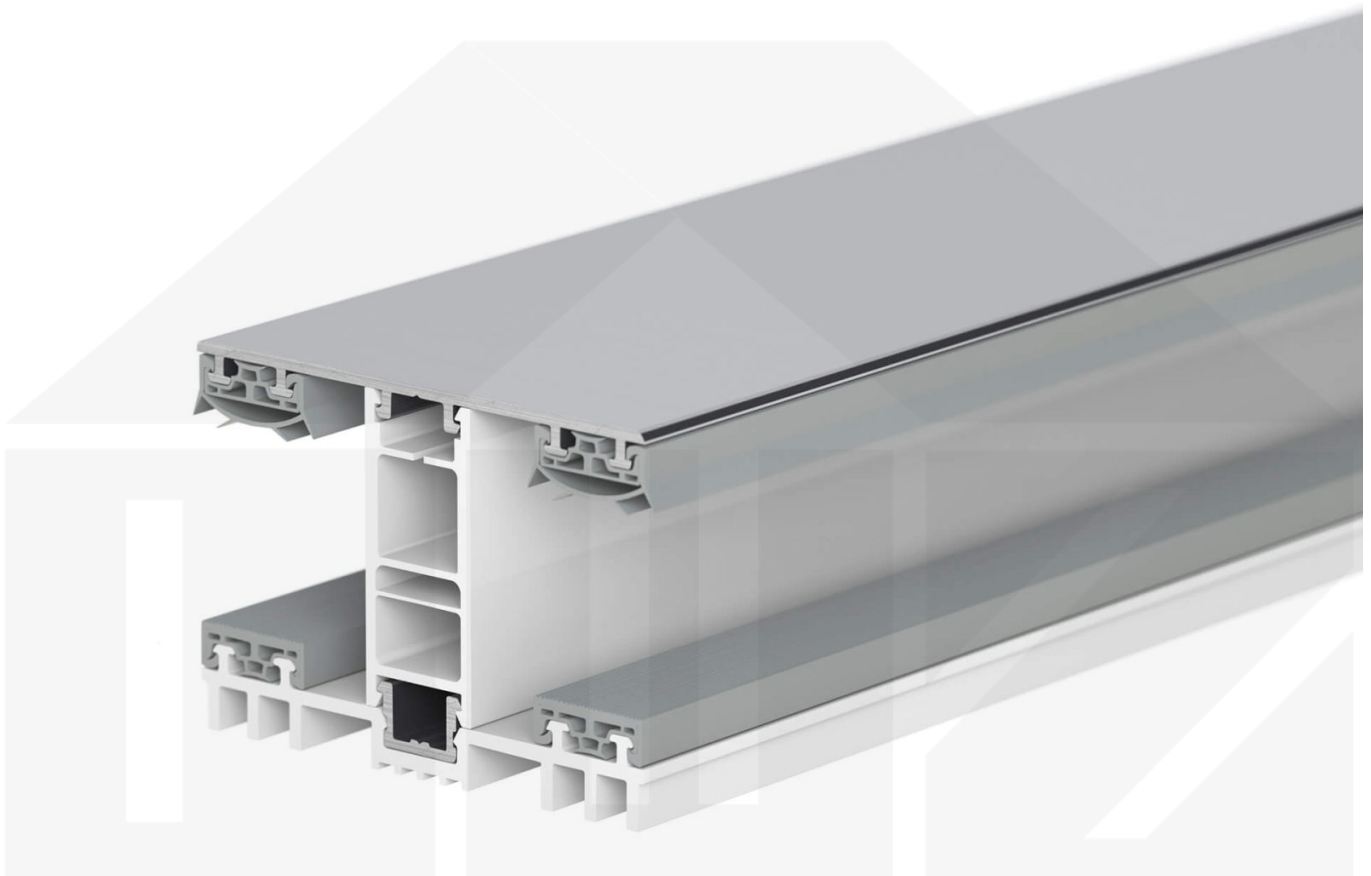

Mendiger | Mittelprofil | 25 mm | Thermo/Thermo | Aluminium | Blank | 3000 mm

Dach & Wand Zeven

Art. Nr.: 46256000300

Beschreibung

Mendiger Profil Thermo / Thermo

Das Mendiger Verlegeprofil ist ein 60 mm breites Profilsystem aus einem Mix von Aluminium und hochwertigem PVC, das durch das Klick-System sehr einfach montiert werden kann. Dieses Verbindungssystem ist in der Farbe Blank Aluminium mit weißen Mittelsteg in Längen von 2,00 - 7,02 m für 10 mm bis 32 mm starke Stegplatten und Massivplatten erhältlich. Die Mittelprofile bestehen aus 2 Teile (Unter- und Oberprofil), die Randprofile aus 3 Teile (Unter- und Oberprofil sowie Randteil zum Einschieben).

Einsatzbereich

Diese Verlegeprofile werden für die Montage von Stegplatten und Massivplatten benötigt. Da diese Platten durch ihre Ausdehnung nicht direkt verschraubt werden sollten, werden sie in Verlegeprofile geschoben. Das Verbindungssystem wiederum wird auf die Unterkonstruktion geschraubt.

Besonderheit

Das Klick-System verspricht eine sehr einfache Montage, da nur das Unterprofil festgeschraubt wird und das Oberprofil rauf geklickt wird. Dieses langlebige Profilsystem hat vormontierte Dichtungen, die das Wasser abwehrt und die Platten schützt. Durch die besondere Form der Unterseite ist dieses Profil ideal für dichte Räume geeignet, da sich zwischen dem Profil und der Unterkonstruktion kein Schweißwasser bilden kann, das z.B. das Holz verrotten lassen würde.

Hier geht's zum Artikel:

Scannen Sie einfach diesen Barcode mit Ihrem Handy und Sie gelangen direkt zum Produkt mit weiteren Informationen, Bildern, Videos usw.

Technische Details

Zustand	Neu
Ausführung	Mittelprofil
Länge	3000 mm
Material	Aluminium und Kunststoff
Farbe	Blank
Einsatzbereich	Verbindung Steg- & Glasplatten
Besonderheit	Mit Lüftungsraum - Ideal für Wintergarten
Verlegeprofil	Mendiger Profil Thermo
Montage	Klicksystem
Breite	60 mm
Passend für	25 mm
Qualität	Deluxe
Topseller	Nein
Marke	VLf