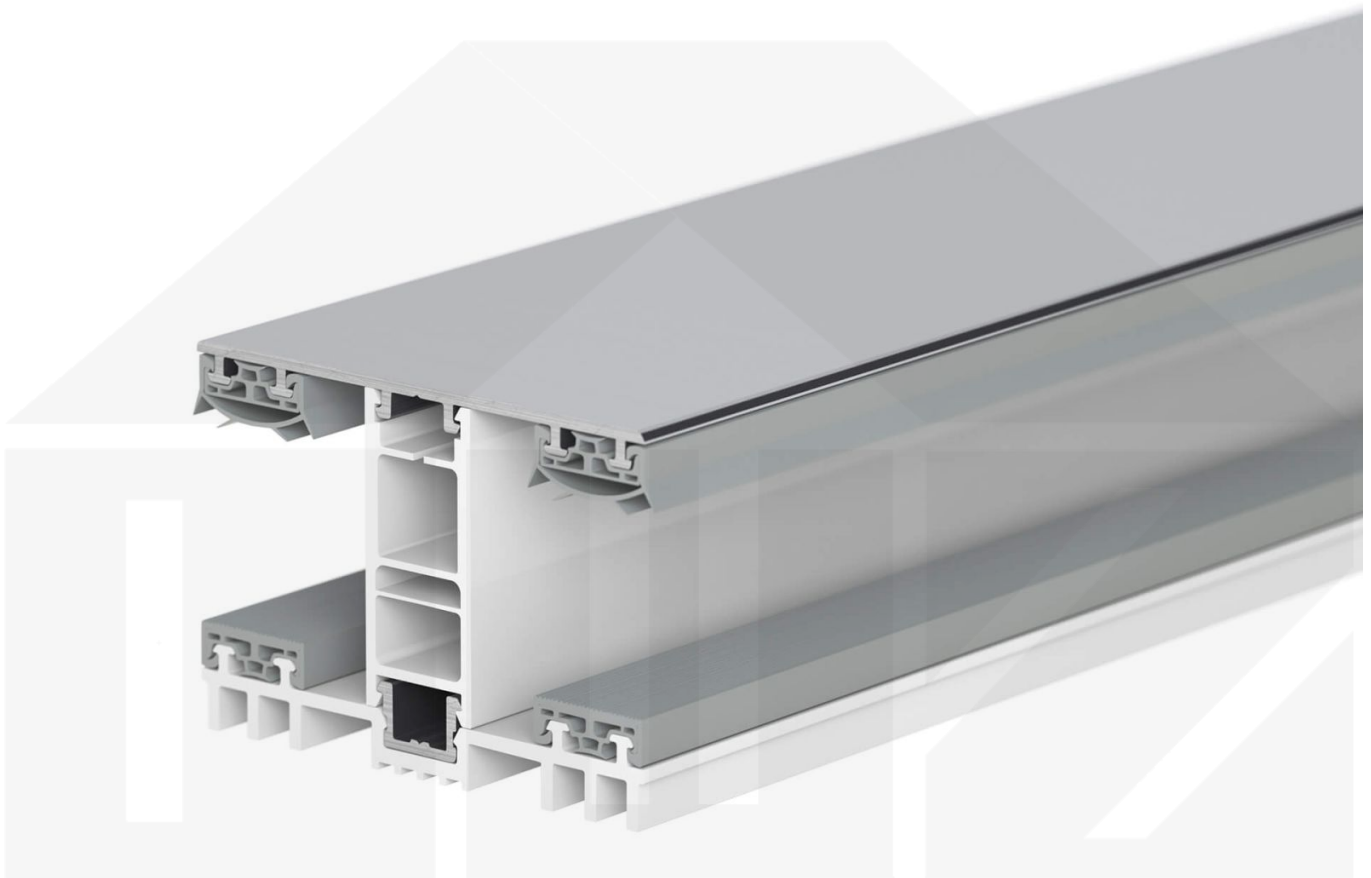

## Mendiger | Mittelprofil | 25 mm | Thermo/Thermo | Aluminium | Blank | 4500 mm

Dach & Wand Zeven

Art. Nr.: 46256000450

### Mendiger Profil Thermo / Thermo

Das Mendiger Verlegeprofil ist ein 60 mm breites Profilsystem aus einem Mix von Aluminium und hochwertigem PVC, das durch das Klick-System sehr einfach montiert werden kann. Dieses Verbindungssystem ist in der Farbe Blank Aluminium mit weißen Mittelsteg in Längen von 2,00 - 7,02 m für 10 mm bis 32 mm starke Stegplatten und Massivplatten erhältlich. Die Mittelprofile bestehen aus 2 Teile (Unter- und Oberprofil), die Randprofile aus 3 Teile (Unter- und Oberprofil sowie Randteil zum Einschieben).

### Einsatzbereich

Diese Verlegeprofile werden für die Montage von Stegplatten und Massivplatten benötigt. Da diese Platten durch ihre Ausdehnung nicht direkt verschraubt werden sollten, werden sie in Verlegeprofile geschoben. Das Verbindungssystem wiederum wird auf die Unterkonstruktion geschraubt.

### Besonderheit

Das Klick-System verspricht eine sehr einfache Montage, da nur das Unterprofil festgeschraubt wird und das Oberprofil rauf geklickt wird. Dieses langlebige Profilsystem hat vormontierte Dichtungen, die das Wasser abwehrt und die Platten schützt. Durch die besondere Form der Unterseite ist dieses Profil ideal für dichte Räume geeignet, da sich zwischen dem Profil und der Unterkonstruktion kein Schweißwasser bilden kann, das z.B. das Holz verrotten lassen würde.