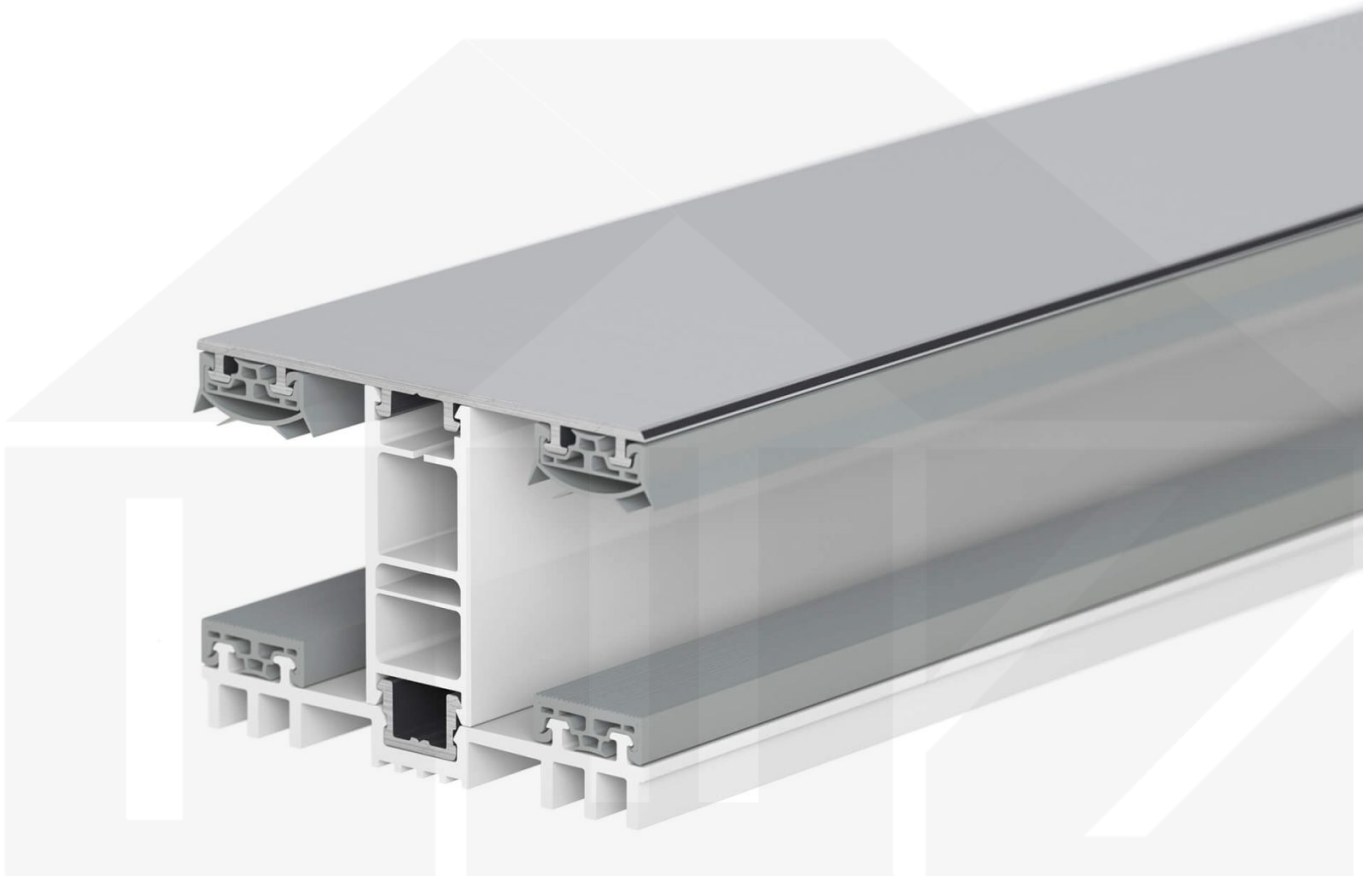

Mendiger | Mittelprofil | 25 mm | Thermo/Thermo | Aluminium | Blank | 5000 mm

Dach & Wand Zeven

Art. Nr.: 46256000500

Beschreibung

Mendiger Profil Thermo / Thermo

Das Mendiger Verlegeprofil ist ein 60 mm breites Profilsystem aus einem Mix von Aluminium und hochwertigem PVC, das durch das Klick-System sehr einfach montiert werden kann. Dieses Verbindungssystem ist in der Farbe Blank Aluminium mit weißen Mittelsteg in Längen von 2,00 - 7,02 m für 10 mm bis 32 mm starke Stegplatten und Massivplatten erhältlich. Die Mittelprofile bestehen aus 2 Teile (Unter- und Oberprofil), die Randprofile aus 3 Teile (Unter- und Oberprofil sowie Randteil zum Einschieben).

Einsatzbereich

Diese Verlegeprofile werden für die Montage von Stegplatten und Massivplatten benötigt. Da diese Platten durch ihre Ausdehnung nicht direkt verschraubt werden sollten, werden sie in Verlegeprofile geschoben. Das Verbindungssystem wiederum wird auf die Unterkonstruktion geschraubt.

Besonderheit

Das Klick-System verspricht eine sehr einfache Montage, da nur das Unterprofil festgeschraubt wird und das Oberprofil rauf geklickt wird. Dieses langlebige Profilsystem hat vormontierte Dichtungen, die das Wasser abwehrt und die Platten schützt. Durch die besondere Form der Unterseite ist dieses Profil ideal für dichte Räume geeignet, da sich zwischen dem Profil und der Unterkonstruktion kein Schweißwasser bilden kann, das z.B. das Holz verrotten lassen würde.

Technische Details

Zustand	Neu
Ausführung	Mittelprofil
Länge	5000 mm
Material	Aluminium und Kunststoff
Farbe	Blank
Einsatzbereich	Verbindung Steg- & Glasplatten
Besonderheit	Mit Lüftungsraum - Ideal für Wintergarten
Verlegeprofil	Mendiger Profil Thermo
Montage	Klicksystem
Breite	60 mm
Passend für	25 mm
Qualität	Deluxe
Topseller	Nein
Marke	VLF