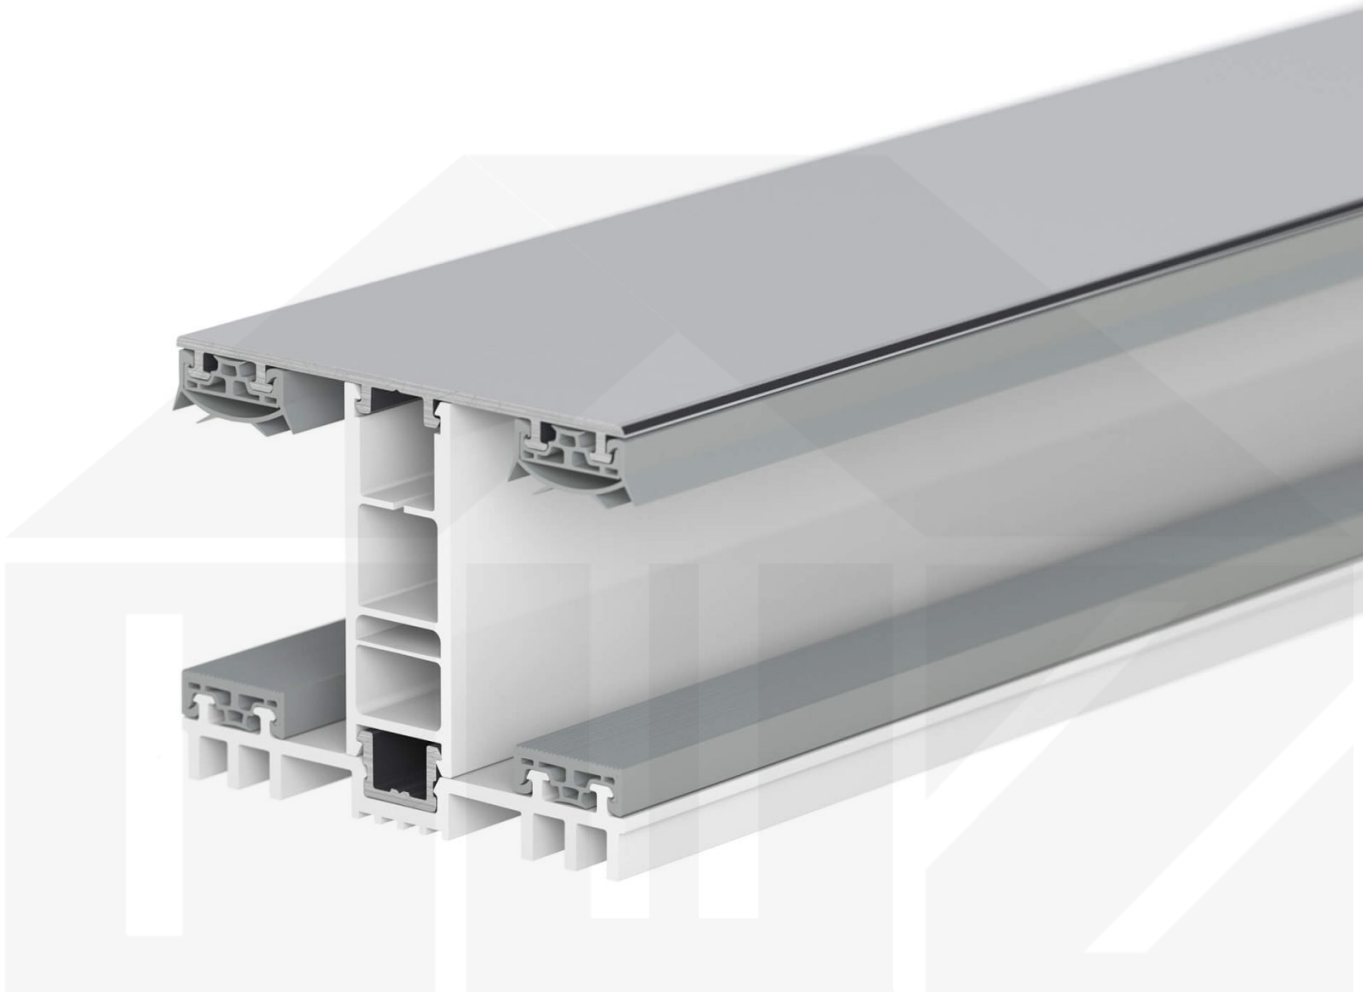

Mendiger | Mittelprofil | 32 mm | Thermo/Thermo | Aluminium | Blank | 2000 mm

Dach & Wand Zeven

Art. Nr.: 46326000200

Beschreibung

VLF Mendiger | Mittelprofil | 32 mm | Thermo/Thermo – Zuverlässige Verbindung für Stegplatten

Sie suchen ein langlebiges, stabiles Verlegeprofil für Ihre Stegplatten? Dieses **Mittelprofil** sorgt für eine sichere Befestigung, schützt vor Feuchtigkeit und ermöglicht eine einfache Montage – **ideal für langlebige und witterungsbeständige Konstruktionen**.

Gefertigt aus **Aluminium und Kunststoff** in der **Farbe Blank**, bietet das Mittelprofil eine **Breite von 60 mm**, um Stegplatten optimal zu verbinden. Das Montageprofil **Klicksystem** lässt sich schnell und unkompliziert anbringen – ideal für eine passgenaue und zuverlässige Verlegung. Es ist **passend für 32 mm Stegplatten**.

Warum Mendiger | Mittelprofil | 32 mm | Thermo/Thermo?

- **Hochwertiges Material** – Aluminium und Kunststoff, langlebig & UV-beständig für den Außeneinsatz.
- **Optimaler Einsatzbereich** – Als Verbindung Steg- & Glasplatten.
- **Passend für 32 mm Stegplatten** – Optimal abgestimmt für eine langlebige Konstruktion.
- **Klicksystem** – Einfache & sichere Montage für perfekte Stabilität.
- **100 % Dichtheit** – Integrierte Dichtlippen schützen vor Feuchtigkeit & Wind.
- **Flexibler Temperatenausgleich** – Extra große Einschubtiefe gibt den Platten Spielraum zur Ausdehnung.