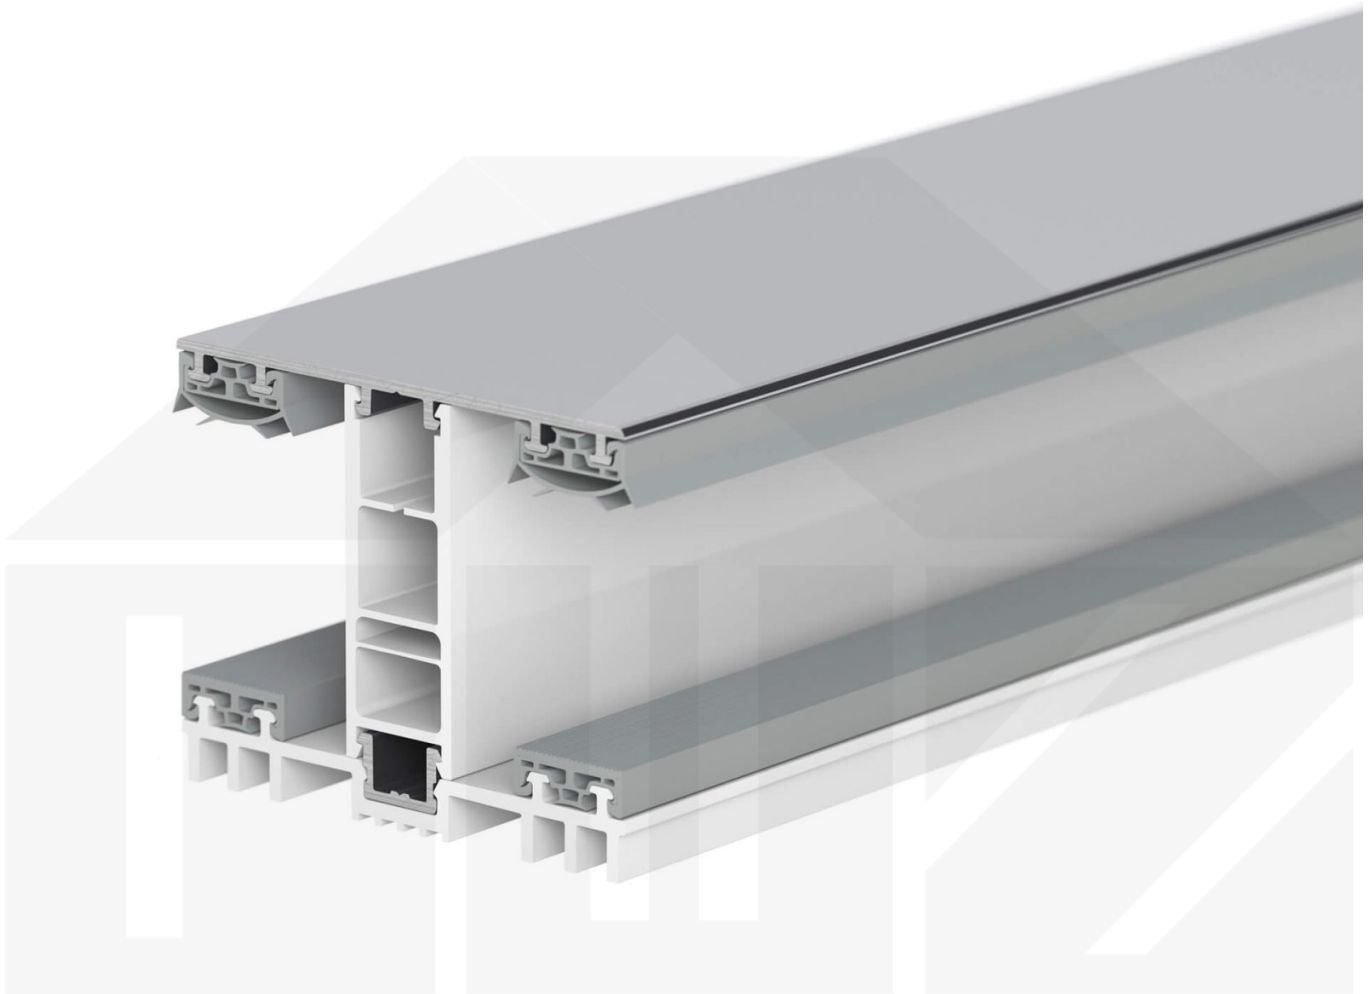

## Mendiger | Mittelprofil | 32 mm | Thermo/Thermo | Aluminium | Blank | 2500 mm

Dach & Wand Zeven

Art. Nr.: 46326000250

### Mendiger Profil Thermo / Thermo

Das Mendiger Verlegeprofil ist ein 60 mm breites Profilsystem aus einem Mix von Aluminium und hochwertigem PVC, das durch das Klick-System sehr einfach montiert werden kann. Dieses Verbindungssystem ist in der Farbe Blank Aluminium mit weißen Mittelsteg in Längen von 2,00 - 7,02 m für 10 mm bis 32 mm starke Stegplatten und Massivplatten erhältlich. Die Mittelprofile bestehen aus 2 Teile (Unter- und Oberprofil), die Randprofile aus 3 Teile (Unter- und Oberprofil sowie Randteil zum Einschieben).

### Einsatzbereich

Diese Verlegeprofile werden für die Montage von Stegplatten und Massivplatten benötigt. Da diese Platten durch ihre Ausdehnung nicht direkt verschraubt werden sollten, werden sie in Verlegeprofile geschoben. Das Verbindungssystem wiederum wird auf die Unterkonstruktion geschraubt.

### Besonderheit

Das Klick-System verspricht eine sehr einfache Montage, da nur das Unterprofil festgeschraubt wird und das Oberprofil rauf geklickt wird. Dieses langlebige Profilsystem hat vormontierte Dichtungen, die das Wasser abwehrt und die Platten schützt. Durch die besondere Form der Unterseite ist dieses Profil ideal für dichte Räume geeignet, da sich zwischen dem Profil und der Unterkonstruktion kein Schweißwasser bilden kann, das z.B. das Holz verrotten lassen würde.