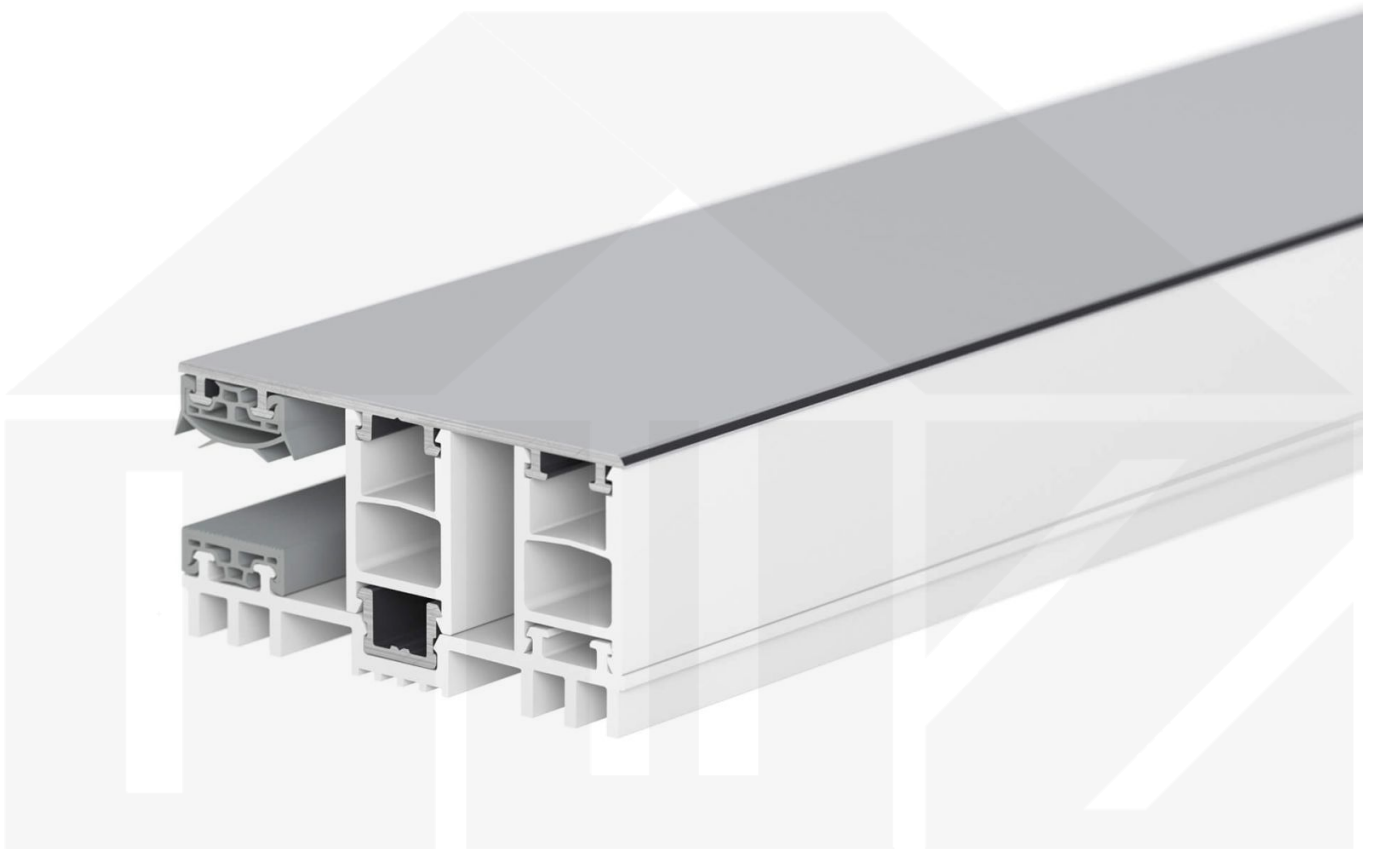

Mendiger | Randprofil | 10 mm | Thermo/Thermo | Aluminium | Blank | 2000 mm

Dach & Wand Zeven

Art. Nr.: 47106000200

Beschreibung

VLF Mendiger | Randprofil | 10 mm | Thermo/Thermo – Zuverlässige Verbindung für Stegplatten

Sie suchen ein langlebiges, stabiles Verlegeprofil für Ihre Stegplatten? Dieses **Randprofil** sorgt für eine sichere Befestigung, schützt vor Feuchtigkeit und ermöglicht eine einfache Montage – **ideal für langlebige und witterungsbeständige Konstruktionen.**

Ohne ein passendes Verlegeprofil können Stegplatten bei Windbelastung oder Temperaturschwankungen verrutschen oder sich verformen. Dieses Profil sorgt für eine **stabile, flexible und optisch ansprechende Montage.**

Gefertigt aus **Aluminium und Kunststoff** in der **Farbe Blank**, bietet das Randprofil eine **Breite von 60 mm**, um Stegplatten optimal zu verbinden. Das Montageprofil **Klicksystem** lässt sich schnell und unkompliziert anbringen – ideal für eine passgenaue und zuverlässige Verlegung. Es ist **passend für 10 mm Stegplatten.**