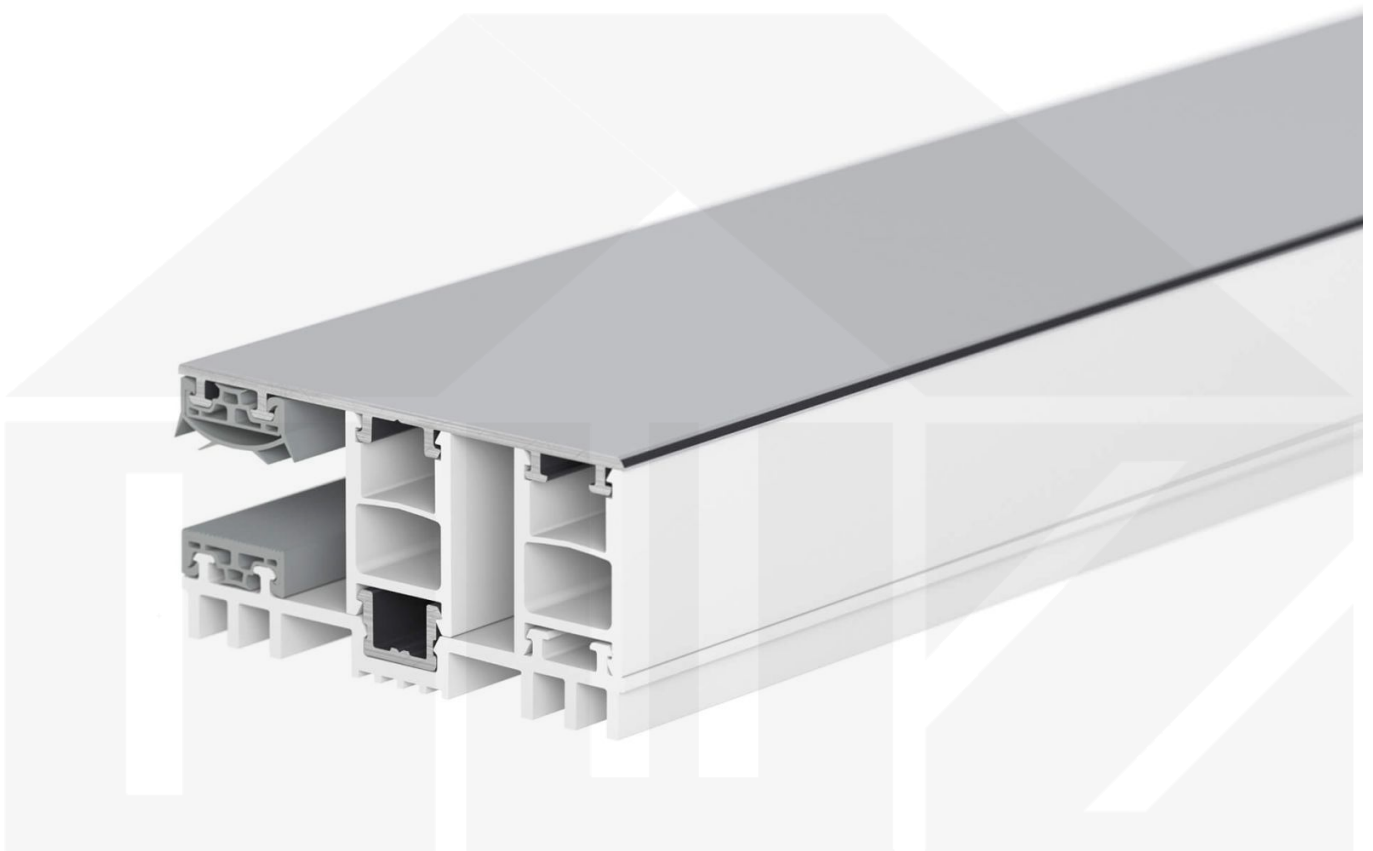

Mendiger | Randprofil | 10 mm | Thermo/Thermo | Aluminium | Blank | 4500 mm

Dach & Wand Zeven

Art. Nr.: 47106000450

Beschreibung

VLF Mendiger | Randprofil | 10 mm | Thermo/Thermo – Zuverlässige Verbindung für Stegplatten

Sie suchen ein langlebiges, stabiles Verlegeprofil für Ihre Stegplatten? Dieses **Randprofil** sorgt für eine sichere Befestigung, schützt vor Feuchtigkeit und ermöglicht eine einfache Montage – **ideal für langlebige und witterungsbeständige Konstruktionen.**

Ohne ein passendes Verlegeprofil können Stegplatten bei Windbelastung oder Temperaturschwankungen verrutschen oder sich verformen. Dieses Profil sorgt für eine **stabile, flexible und optisch ansprechende Montage.**

Gefertigt aus **Aluminium und Kunststoff** in der **Farbe Blank**, bietet das Randprofil eine **Breite von 60 mm**, um Stegplatten optimal zu verbinden. Das Montageprofil **Klicksystem** lässt sich schnell und unkompliziert anbringen – ideal für eine passgenaue und zuverlässige Verlegung. Es ist **passend für 10 mm Stegplatten.**