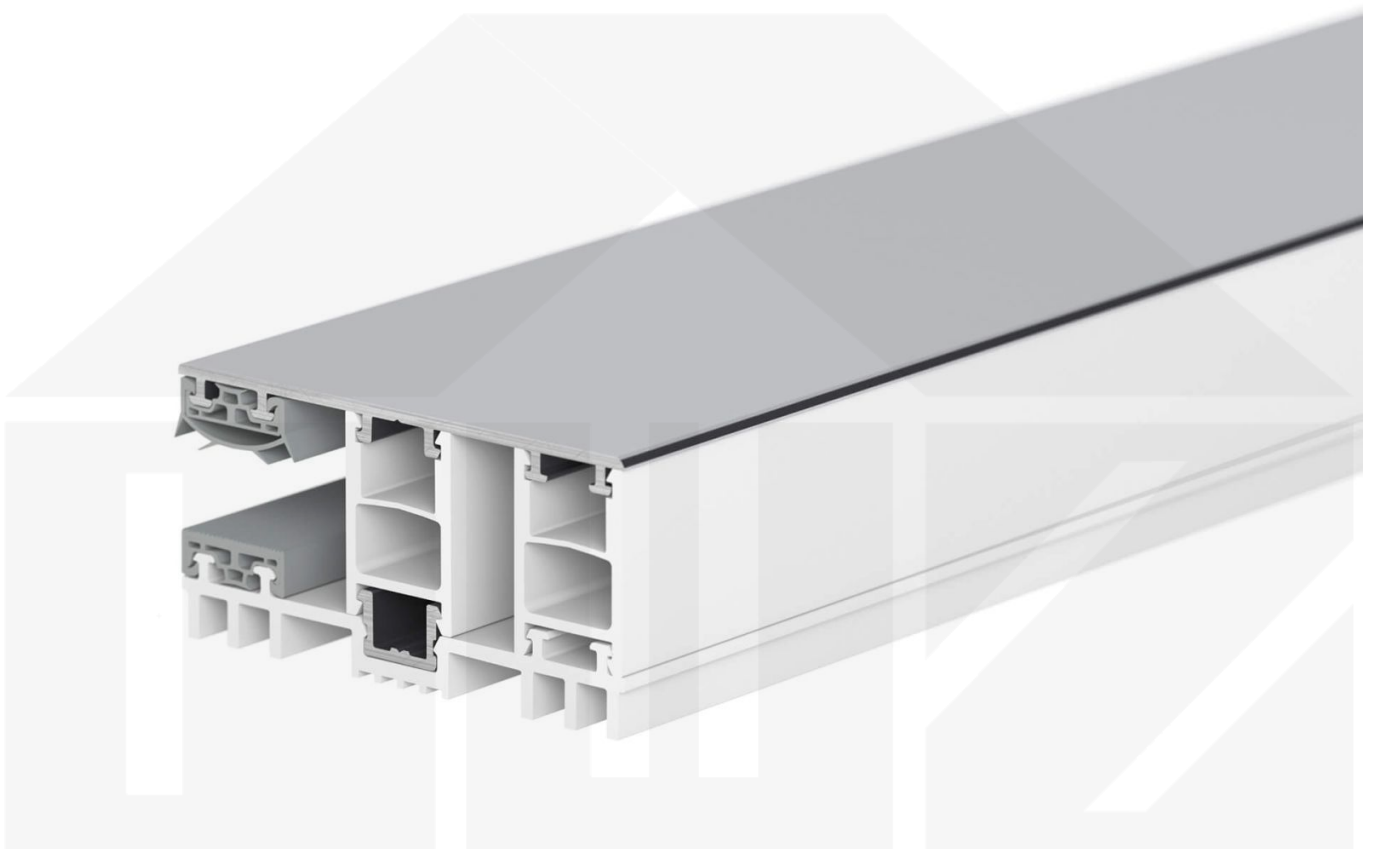

Mendiger | Randprofil | 10 mm | Thermo/Thermo | Aluminium | Blank | 7000 mm

Dach & Wand Zeven

Art. Nr.: 47106000700

Beschreibung

VLF Mendiger | Randprofil | 10 mm | Thermo/Thermo – Zuverlässige Verbindung für Stegplatten

Sie suchen ein langlebiges, stabiles Verlegeprofil für Ihre Stegplatten? Dieses **Randprofil** sorgt für eine sichere Befestigung, schützt vor Feuchtigkeit und ermöglicht eine einfache Montage – **ideal für langlebige und witterungsbeständige Konstruktionen.**

Ohne ein passendes Verlegeprofil können Stegplatten bei Windbelastung oder Temperaturschwankungen verrutschen oder sich verformen. Dieses Profil sorgt für eine **stabile, flexible und optisch ansprechende Montage.**

Gefertigt aus **Aluminium und Kunststoff** in der **Farbe Blank**, bietet das Randprofil eine **Breite von 60 mm**, um Stegplatten optimal zu verbinden. Das Montageprofil **Klicksystem** lässt sich schnell und unkompliziert anbringen – ideal für eine passgenaue und zuverlässige Verlegung. Es ist **passend für 10 mm Stegplatten.**