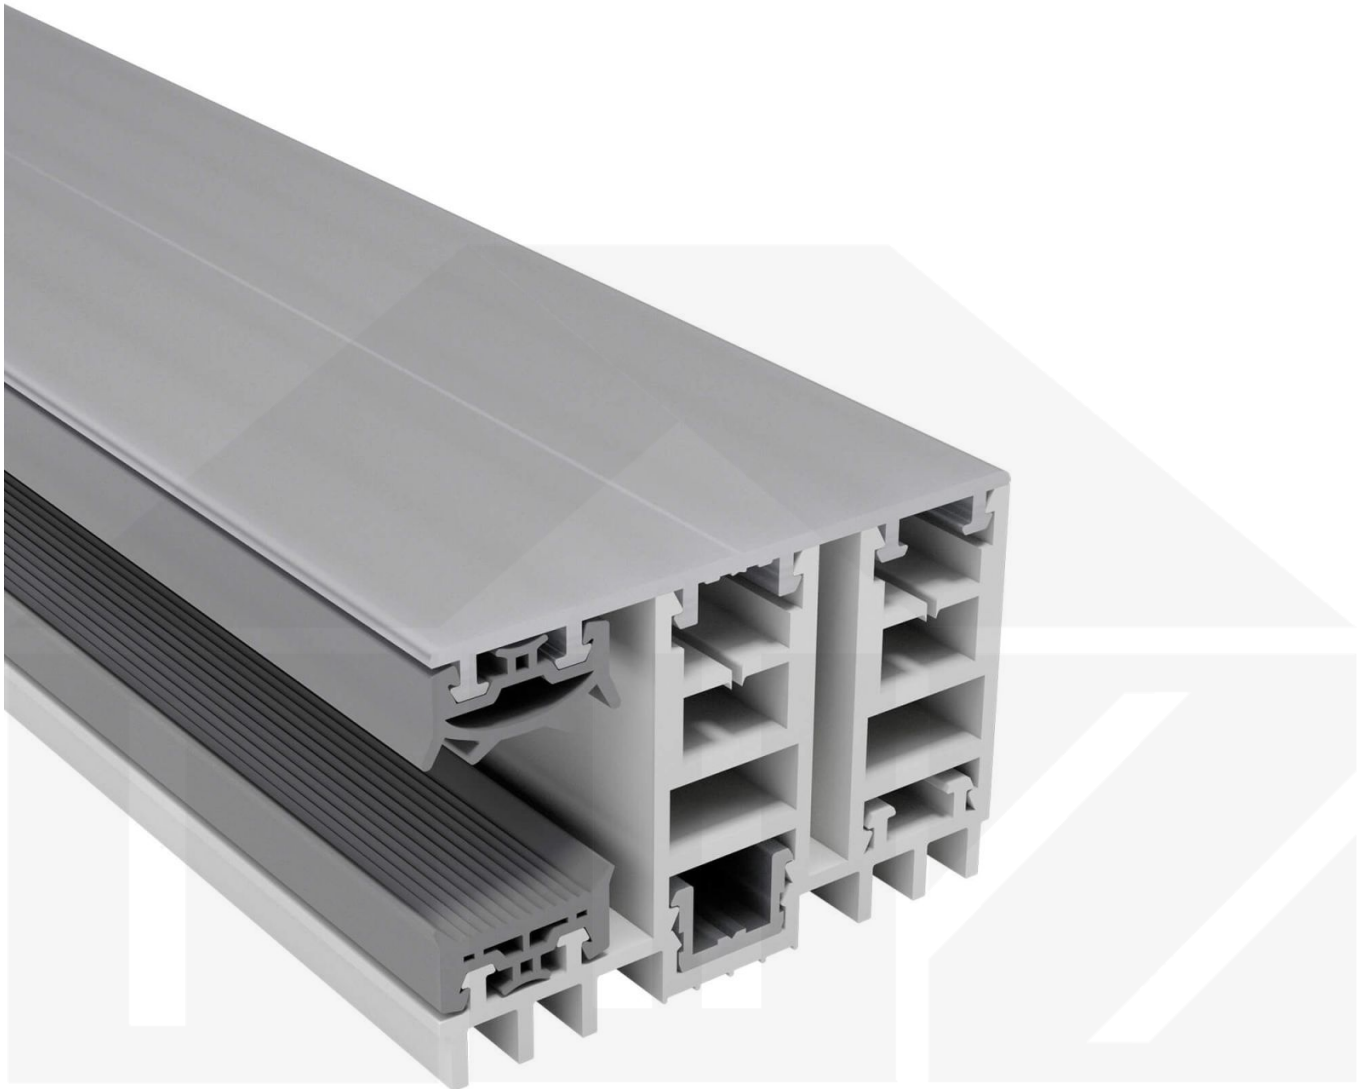

Mendiger | Randprofil | 16 mm | Thermo/Thermo | Aluminium | Blank | 2000 mm

Dach & Wand Zeven

Art. Nr.: 47166000200

Hier geht's zum Artikel:

Scannen Sie einfach diesen Barcode mit Ihrem Handy und Sie gelangen direkt zum Produkt mit weiteren Informationen, Bilder, Videos usw.

Beschreibung

VLF Mendiger | Randprofil | 16 mm | Thermo/Thermo – Zuverlässige Verbindung für Stegplatten

Sie suchen ein langlebiges, stabiles Verlegeprofil für Ihre Stegplatten? Dieses **Randprofil** sorgt für eine sichere Befestigung, schützt vor Feuchtigkeit und ermöglicht eine einfache Montage – **ideal für langlebige und witterungsbeständige Konstruktionen**.

Ohne ein passendes Verlegeprofil können Stegplatten bei Windbelastung oder Temperaturschwankungen verrutschen oder sich verformen. Dieses Profil sorgt für eine **stabile, flexible und optisch ansprechende Montage**.

Gefertigt aus **Aluminium und Kunststoff** in der **Farbe Blank**, bietet das Randprofil eine **Breite von 60 mm**, um Stegplatten optimal zu verbinden. Das Montageprofil **Klicksystem** lässt sich schnell und unkompliziert anbringen – ideal für eine passgenaue und zuverlässige Verlegung. Es ist **passend für 16 mm Stegplatten**.