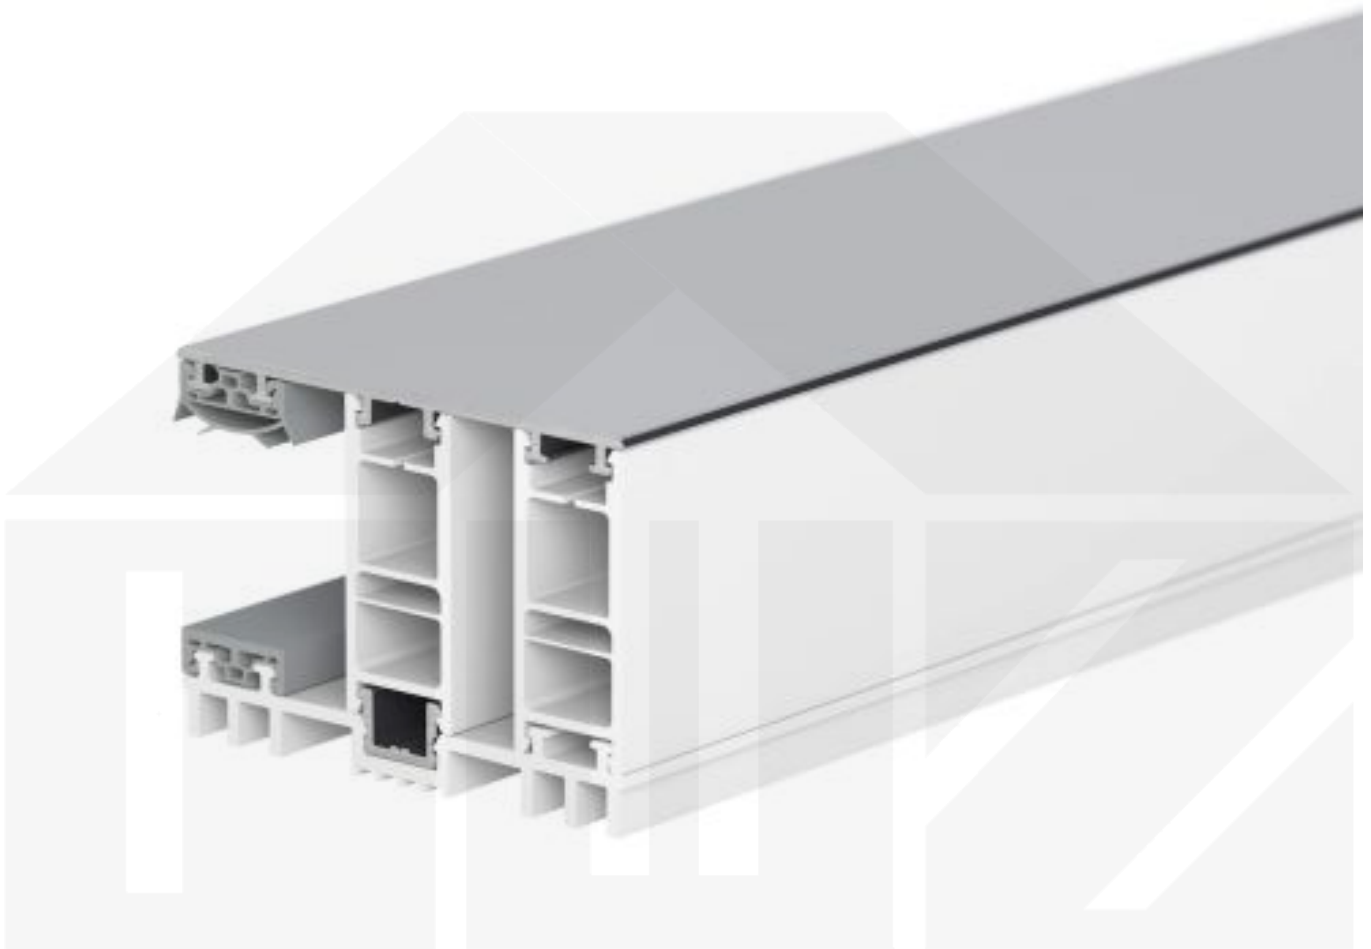

## Mendiger | Randprofil | Komplett | Thermo/Thermo | Aluminium | Blank | 2000 mm

D a c h & W a n d Z e v e n

Art. Nr.: 47256000200

### Mendiger Profil Thermo / Thermo

Das Mendiger Verlegeprofil ist ein 60 mm breites Profilsystem aus einem Mix von Aluminium und hochwertigem PVC, das durch das Klick-System sehr einfach montiert werden kann. Dieses Verbindungssystem ist in der Farbe Blank Aluminium mit weißen Mittelsteg in Längen von 2,00 - 7,02 m für 10 mm bis 32 mm starke Stegplatten und Massivplatten erhältlich. Die Mittelprofile bestehen aus 2 Teile (Unter- und Oberprofil), die Randprofile aus 3 Teile (Unter- und Oberprofil sowie Randteil zum Einschieben).

### Einsatzbereich

Diese Verlegeprofile werden für die Montage von Stegplatten und Massivplatten benötigt. Da diese Platten durch ihre Ausdehnung nicht direkt verschraubt werden sollten, werden sie in Verlegeprofile geschoben. Das Verbindungssystem wiederum wird auf die Unterkonstruktion geschraubt.

### Besonderheit

Das Klick-System verspricht eine sehr einfache Montage, da nur das Unterprofil festgeschraubt wird und das Oberprofil rauf geklickt wird. Dieses langlebige Profilsystem hat vormontierte Dichtungen, die das Wasser abwehrt und die Platten schützt. Durch die besondere Form der Unterseite ist dieses Profil ideal für dichte Räume geeignet, da sich zwischen dem Profil und der Unterkonstruktion kein Schweißwasser bilden kann, das z.B. das Holz verrotten lassen würde.