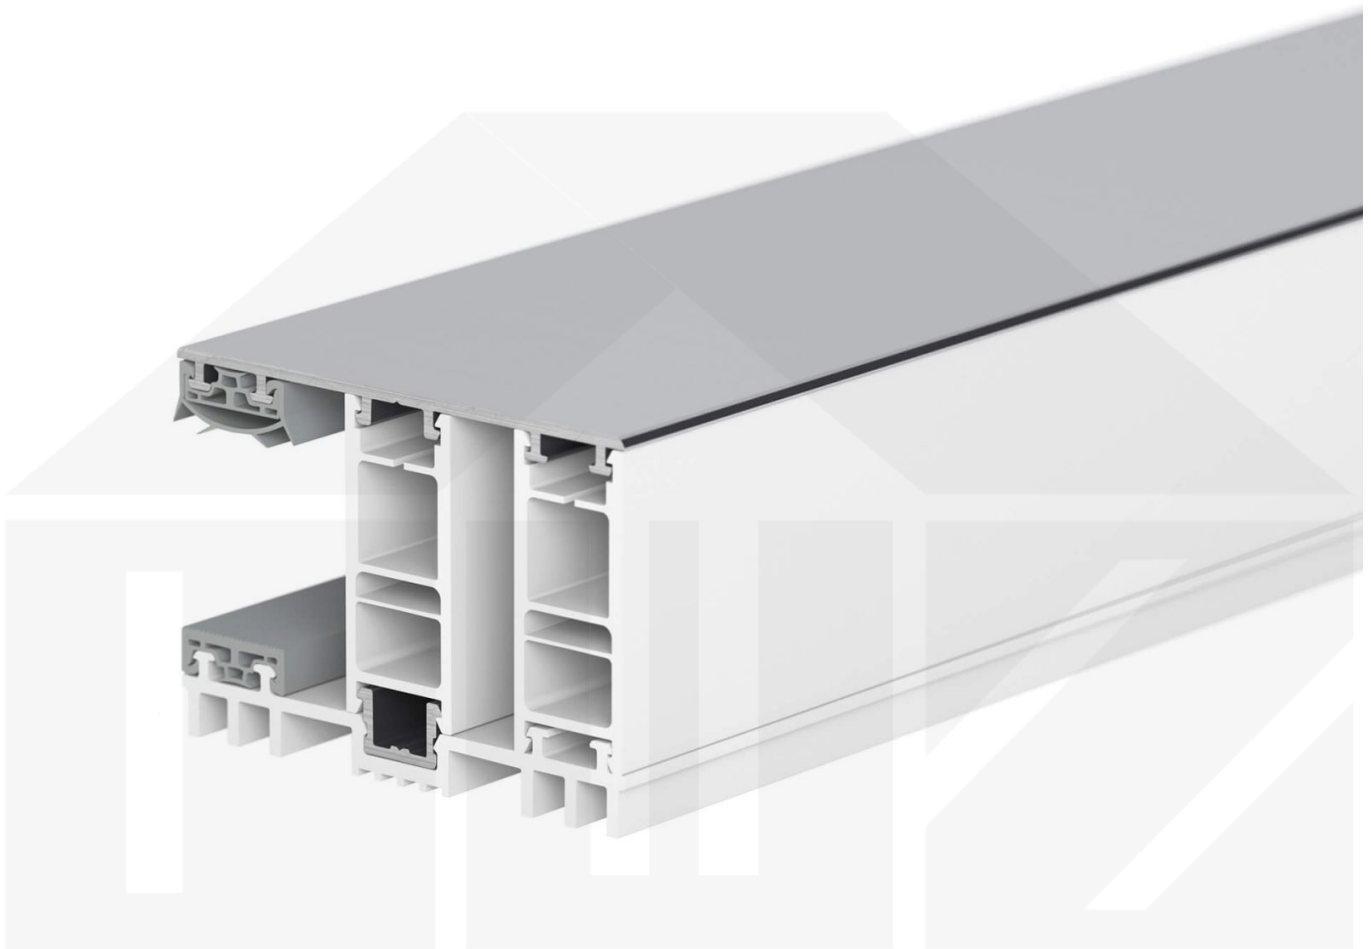

Mendiger | Randprofil | 25 mm | Thermo/Thermo | Aluminium | Blank | 3000 mm

Dach & Wand Zeven

Art. Nr.: 47256000300

Beschreibung

Mendiger Profil Thermo / Thermo

Das Mendiger Verlegeprofil ist ein 60 mm breites Profilsystem aus einem Mix von Aluminium und hochwertigem PVC, das durch das Klick-System sehr einfach montiert werden kann. Dieses Verbindungssystem ist in der Farbe Blank Aluminium mit weißen Mittelsteg in Längen von 2,00 - 7,02 m für 10 mm bis 32 mm starke Stegplatten und Massivplatten erhältlich. Die Mittelprofile bestehen aus 2 Teile (Unter- und Oberprofil), die Randprofile aus 3 Teile (Unter- und Oberprofil sowie Randteil zum Einschieben).

Einsatzbereich

Diese Verlegeprofile werden für die Montage von Stegplatten und Massivplatten benötigt. Da diese Platten durch ihre Ausdehnung nicht direkt verschraubt werden sollten, werden sie in Verlegeprofile geschoben. Das Verbindungssystem wiederum wird auf die Unterkonstruktion geschraubt.

Besonderheit

Das Klick-System verspricht eine sehr einfache Montage, da nur das Unterprofil festgeschraubt wird und das Oberprofil rauf geklickt wird. Dieses langlebige Profilsystem hat vormontierte Dichtungen, die das Wasser abwehrt und die Platten schützt. Durch die besondere Form der Unterseite ist dieses Profil ideal für dichte Räume geeignet, da sich zwischen dem Profil und der Unterkonstruktion kein Schweißwasser bilden kann, das z.B. das Holz verrotten lassen würde.

Hier geht's zum Artikel:

Scannen Sie einfach diesen Barcode mit Ihrem Handy und Sie gelangen direkt zum Produkt mit weiteren Informationen, Bildern, Videos usw.

Technische Details	
Zustand	Neu
Ausführung	Randprofil
Länge	3000 mm
Material	Aluminium und Kunststoff
Farbe	Blank
Einsatzbereich	Abschluss Längsseiten Steg- oder Glasplatten
Besonderheit	Mit Lüftungsraum - Ideal für Wintergarten
Verlegeprofil	Mendiger Profil Thermo
Montage	Klicksystem
Breite	60 mm
Passend für	25 mm
Qualität	Deluxe
Topseller	Nein
Marke	VLF