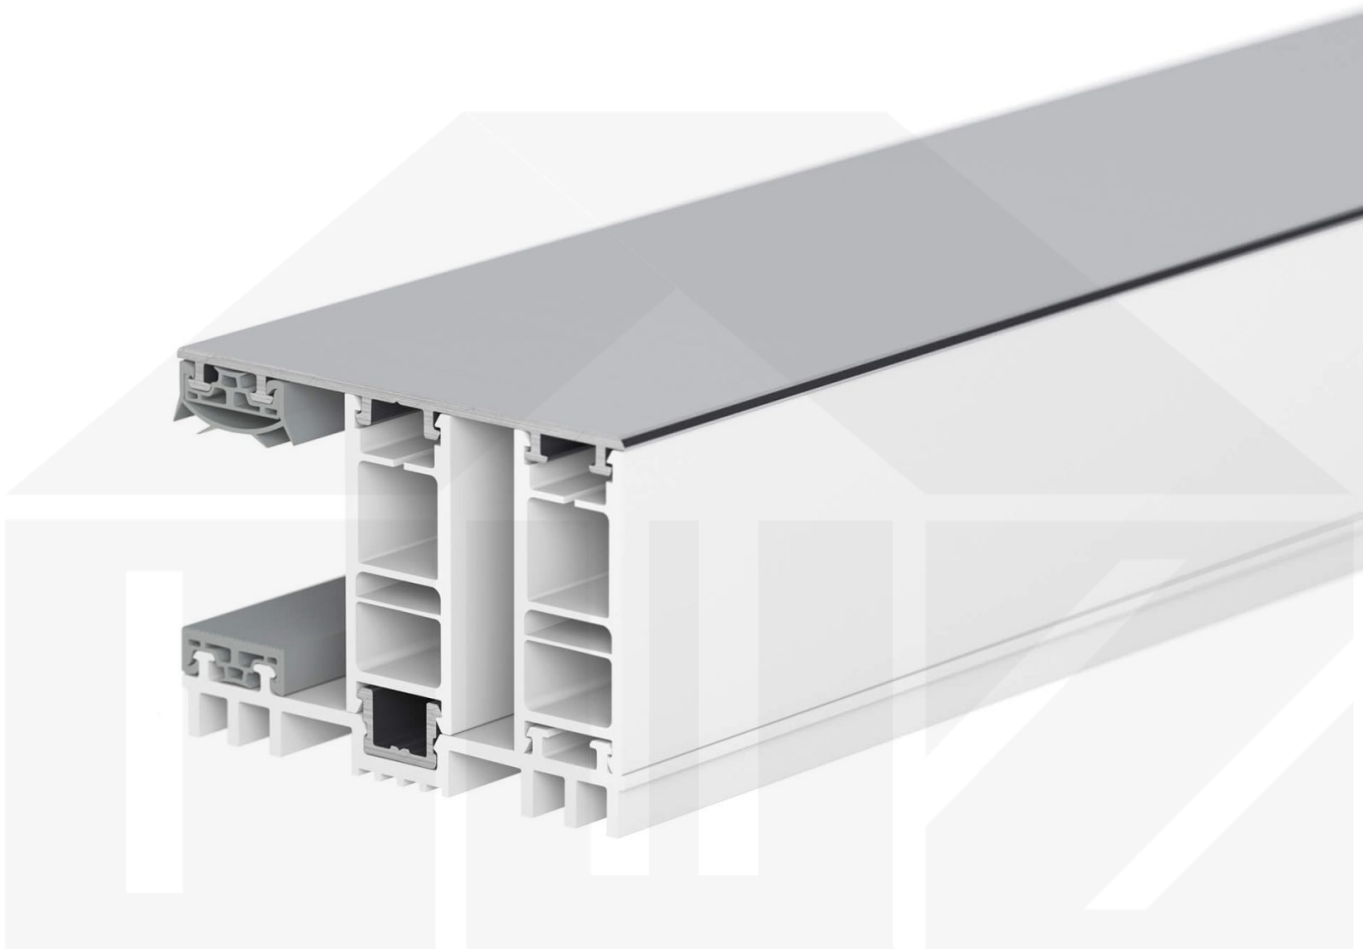

Mendiger | Randprofil | 25 mm | Thermo/Thermo | Aluminium | Blank | 3500 mm

Dach & Wand Zeven

Art. Nr.: 47256000350

Beschreibung

Mendiger Profil Thermo / Thermo

Das Mendiger Verlegeprofil ist ein 60 mm breites Profilsystem aus einem Mix von Aluminium und hochwertigem PVC, das durch das Klick-System sehr einfach montiert werden kann. Dieses Verbindungssystem ist in der Farbe Blank Aluminium mit weißen Mittelsteg in Längen von 2,00 - 7,02 m für 10 mm bis 32 mm starke Stegplatten und Massivplatten erhältlich. Die Mittelprofile bestehen aus 2 Teile (Unter- und Oberprofil), die Randprofile aus 3 Teile (Unter- und Oberprofil sowie Randteil zum Einschieben).

Einsatzbereich

Diese Verlegeprofile werden für die Montage von Stegplatten und Massivplatten benötigt. Da diese Platten durch ihre Ausdehnung nicht direkt verschraubt werden sollten, werden sie in Verlegeprofile geschoben. Das Verbindungssystem wiederum wird auf die Unterkonstruktion geschraubt.

Besonderheit

Das Klick-System verspricht eine sehr einfache Montage, da nur das Unterprofil festgeschraubt wird und das Oberprofil rauf geklickt wird. Dieses langlebige Profilsystem hat vormontierte Dichtungen, die das Wasser abwehrt und die Platten schützt. Durch die besondere Form der Unterseite ist dieses Profil ideal für dichte Räume geeignet, da sich zwischen dem Profil und der Unterkonstruktion kein Schweißwasser bilden kann, das z.B. das Holz verrotten lassen würde.

Technische Details

Zustand	Neu
Ausführung	Randprofil
Länge	3500 mm
Material	Aluminium und Kunststoff
Farbe	Blank
Einsatzbereich	Abschluss Längsseiten Steg- oder Glasplatten
Besonderheit	Mit Lüftungsraum - Ideal für Wintergarten
Verlegeprofil	Mendiger Profil Thermo
Montage	Klicksystem
Breite	60 mm
Passend für	25 mm
Qualität	Deluxe
Topseller	Nein
Marke	VLf