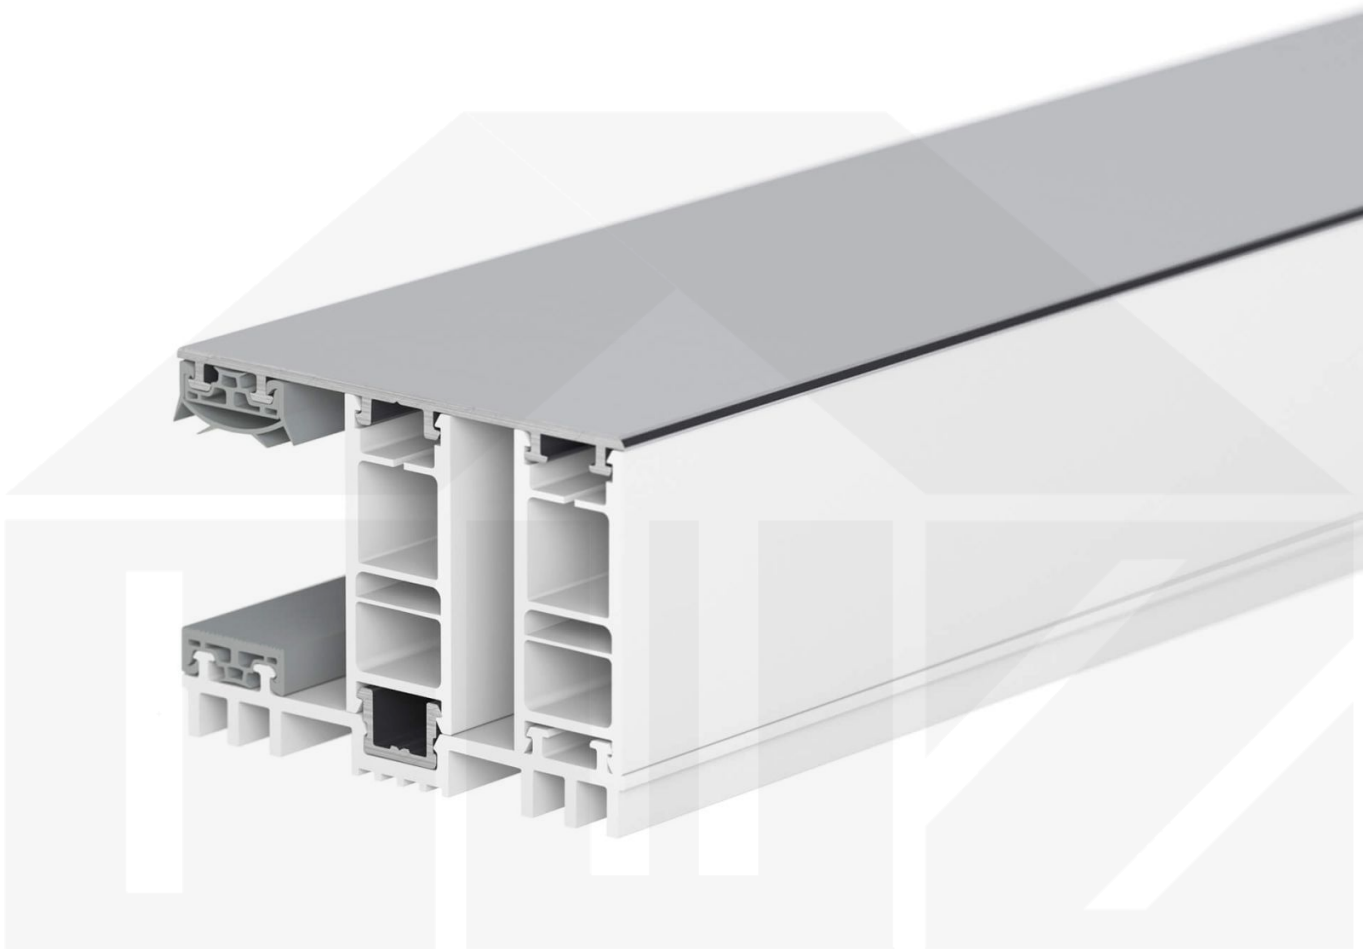

Mendiger | Randprofil | 25 mm | Thermo/Thermo | Aluminium | Blank | 4500 mm

Dach & Wand Zeven

Art. Nr.: 47256000450

Beschreibung

Mendiger Profil Thermo / Thermo

Das Mendiger Verlegeprofil ist ein 60 mm breites Profilsystem aus einem Mix von Aluminium und hochwertigem PVC, das durch das Klick-System sehr einfach montiert werden kann. Dieses Verbindungssystem ist in der Farbe Blank Aluminium mit weißen Mittelsteg in Längen von 2,00 - 7,02 m für 10 mm bis 32 mm starke Stegplatten und Massivplatten erhältlich. Die Mittelprofile bestehen aus 2 Teile (Unter- und Oberprofil), die Randprofile aus 3 Teile (Unter- und Oberprofil sowie Randteil zum Einschieben).

Einsatzbereich

Diese Verlegeprofile werden für die Montage von Stegplatten und Massivplatten benötigt. Da diese Platten durch ihre Ausdehnung nicht direkt verschraubt werden sollten, werden sie in Verlegeprofile geschoben. Das Verbindungssystem wiederum wird auf die Unterkonstruktion geschraubt.

Besonderheit

Das Klick-System verspricht eine sehr einfache Montage, da nur das Unterprofil festgeschraubt wird und das Oberprofil rauf geklickt wird. Dieses langlebige Profilsystem hat vormontierte Dichtungen, die das Wasser abwehrt und die Platten schützt. Durch die besondere Form der Unterseite ist dieses Profil ideal für dichte Räume geeignet, da sich zwischen dem Profil und der Unterkonstruktion kein Schweißwasser bilden kann, das z.B. das Holz verrotten lassen würde.

Technische Details

Zustand	Neu
Ausführung	Randprofil
Länge	4500 mm
Material	Aluminium und Kunststoff
Farbe	Blank
Einsatzbereich	Abschluss Längsseiten Steg- oder Glasplatten
Besonderheit	Mit Lüftungsraum - Ideal für Wintergarten
Verlegeprofil	Mendiger Profil Thermo
Montage	Klicksystem
Breite	60 mm
Passend für	25 mm
Qualität	Deluxe
Topseller	Nein
Marke	VLF