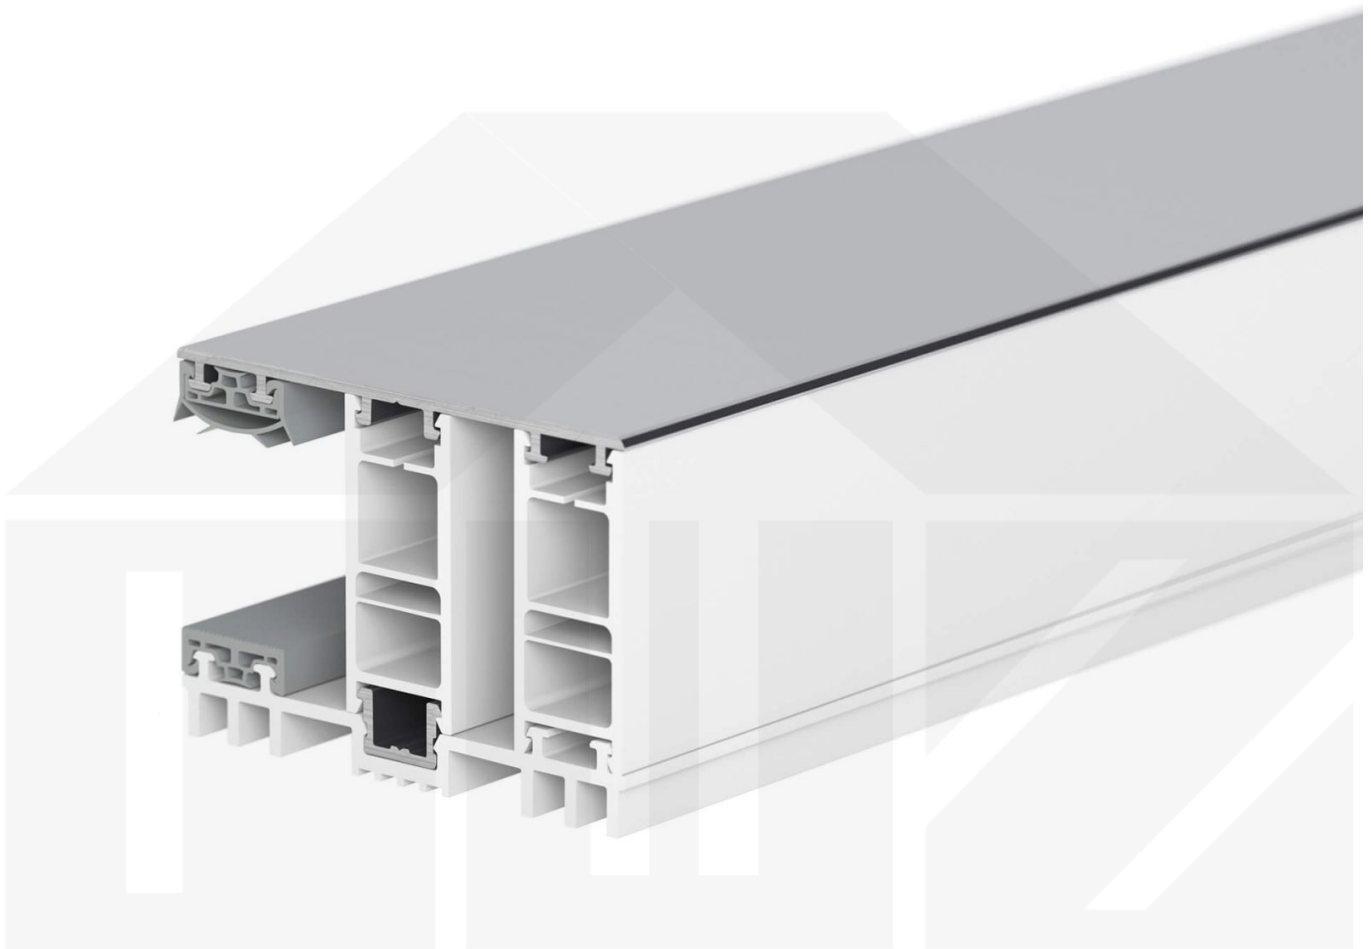

## Mendiger | Randprofil | 25 mm | Thermo/Thermo | Aluminium | Blank | 5000 mm

Dach & Wand Zeven

Art. Nr.: 47256000500

### Mendiger Profil Thermo / Thermo

Das Mendiger Verlegeprofil ist ein 60 mm breites Profilsystem aus einem Mix von Aluminium und hochwertigem PVC, das durch das Klick-System sehr einfach montiert werden kann. Dieses Verbindungssystem ist in der Farbe Blank Aluminium mit weißen Mittelsteg in Längen von 2,00 - 7,02 m für 10 mm bis 32 mm starke Stegplatten und Massivplatten erhältlich. Die Mittelprofile bestehen aus 2 Teile (Unter- und Oberprofil), die Randprofile aus 3 Teile (Unter- und Oberprofil sowie Randteil zum Einschieben).

### Einsatzbereich

Diese Verlegeprofile werden für die Montage von Stegplatten und Massivplatten benötigt. Da diese Platten durch ihre Ausdehnung nicht direkt verschraubt werden sollten, werden sie in Verlegeprofile geschoben. Das Verbindungssystem wiederum wird auf die Unterkonstruktion geschraubt.

### Besonderheit

Das Klick-System verspricht eine sehr einfache Montage, da nur das Unterprofil festgeschraubt wird und das Oberprofil rauf geklickt wird. Dieses langlebige Profilsystem hat vormontierte Dichtungen, die das Wasser abwehrt und die Platten schützt. Durch die besondere Form der Unterseite ist dieses Profil ideal für dichte Räume geeignet, da sich zwischen dem Profil und der Unterkonstruktion kein Schweißwasser bilden kann, das z.B. das Holz verrotten lassen würde.