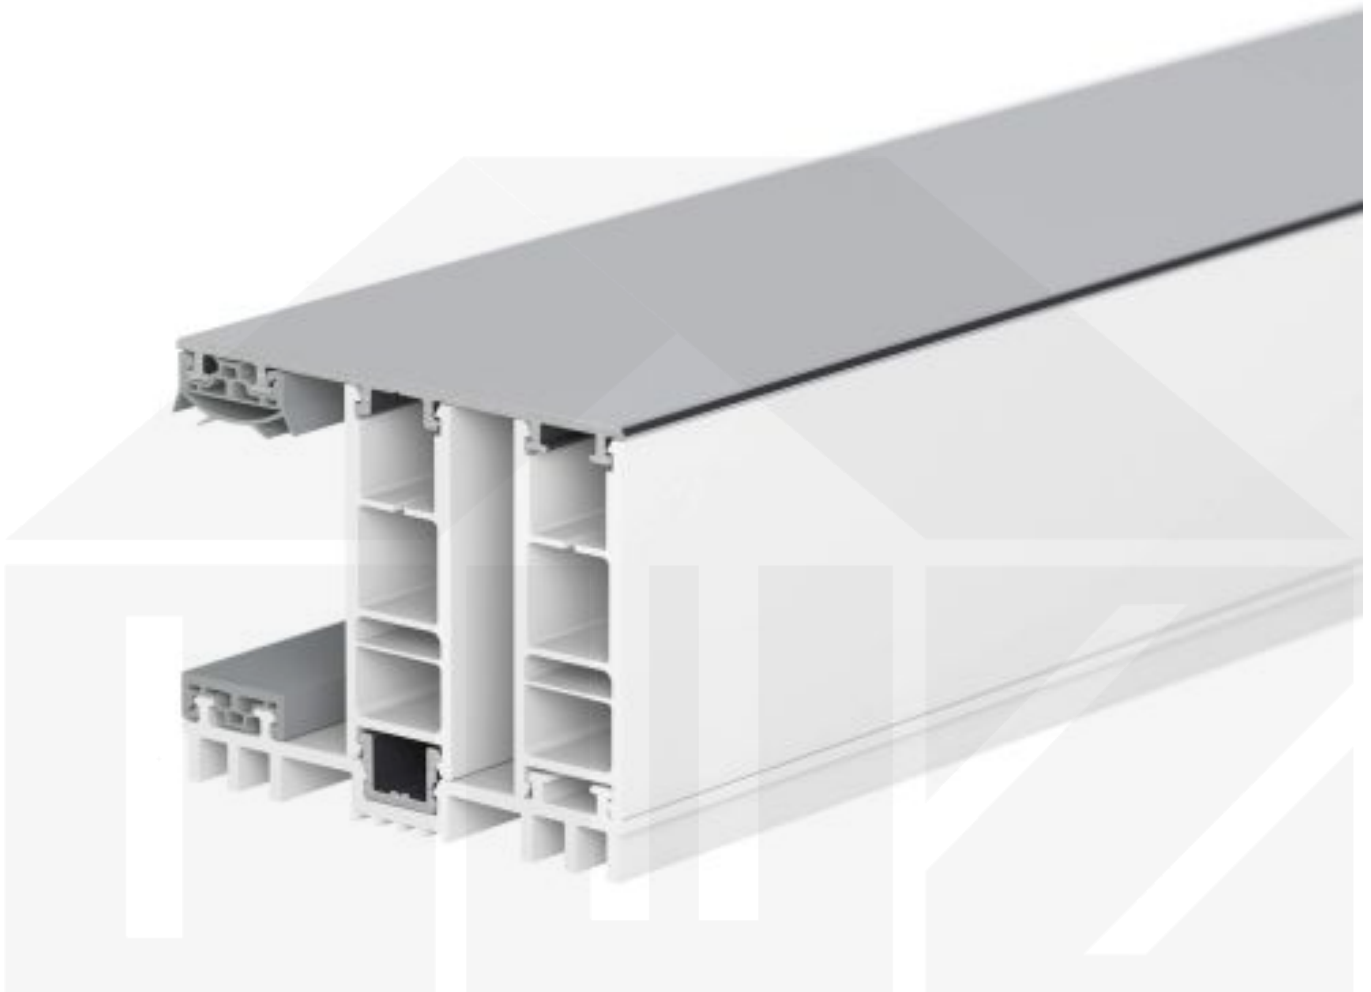

Mendiger | Randprofil | Komplett | Thermo/Thermo | Aluminium | Blank | 2000 mm

D a c h & W a n d Z e v e n

Art. Nr.: 47326000200

Beschreibung

Mendiger Profil Thermo / Thermo

Das Mendiger Verlegeprofil ist ein 60 mm breites Profilsystem aus einem Mix von Aluminium und hochwertigem PVC, das durch das Klick-System sehr einfach montiert werden kann. Dieses Verbindungssystem ist in der Farbe Blank Aluminium mit weißen Mittelsteg in Längen von 2,00 - 7,02 m für 10 mm bis 32 mm starke Stegplatten und Massivplatten erhältlich. Die Mittelprofile bestehen aus 2 Teile (Unter- und Oberprofil), die Randprofile aus 3 Teile (Unter- und Oberprofil sowie Randteil zum Einschieben).

Einsatzbereich

Diese Verlegeprofile werden für die Montage von Stegplatten und Massivplatten benötigt. Da diese Platten durch ihre Ausdehnung nicht direkt verschraubt werden sollten, werden sie in Verlegeprofile geschoben. Das Verbindungssystem wiederum wird auf die Unterkonstruktion geschraubt.

Besonderheit

Das Klick-System verspricht eine sehr einfache Montage, da nur das Unterprofil festgeschraubt wird und das Oberprofil rauf geklickt wird. Dieses langlebige Profilsystem hat vormontierte Dichtungen, die das Wasser abwehrt und die Platten schützt. Durch die besondere Form der Unterseite ist dieses Profil ideal für dichte Räume geeignet, da sich zwischen dem Profil und der Unterkonstruktion kein Schweißwasser bilden kann, das z.B. das Holz verrotten lassen würde.

Hier geht's zum Artikel:

Scannen Sie einfach diesen Barcode mit Ihrem Handy und Sie gelangen direkt zum Produkt mit weiteren Informationen, Bildern, Videos usw.

Technische Details

Zustand	Neu
Ausführung	Randprofil
Länge	2000 mm
Gewicht (ca.)	0,80 kg
Material	Aluminium und Kunststoff
Farbe	Blank
Einsatzbereich	Abschluss Längsseiten Steg- oder Glasplatten
Besonderheit	Mit Lüftungsraum - Ideal für Wintergarten
Verlegeprofil	Mendiger Profil Thermo
Montage	Klicksystem
Breite	60 mm
Passend für	32 mm
Marke	VLF