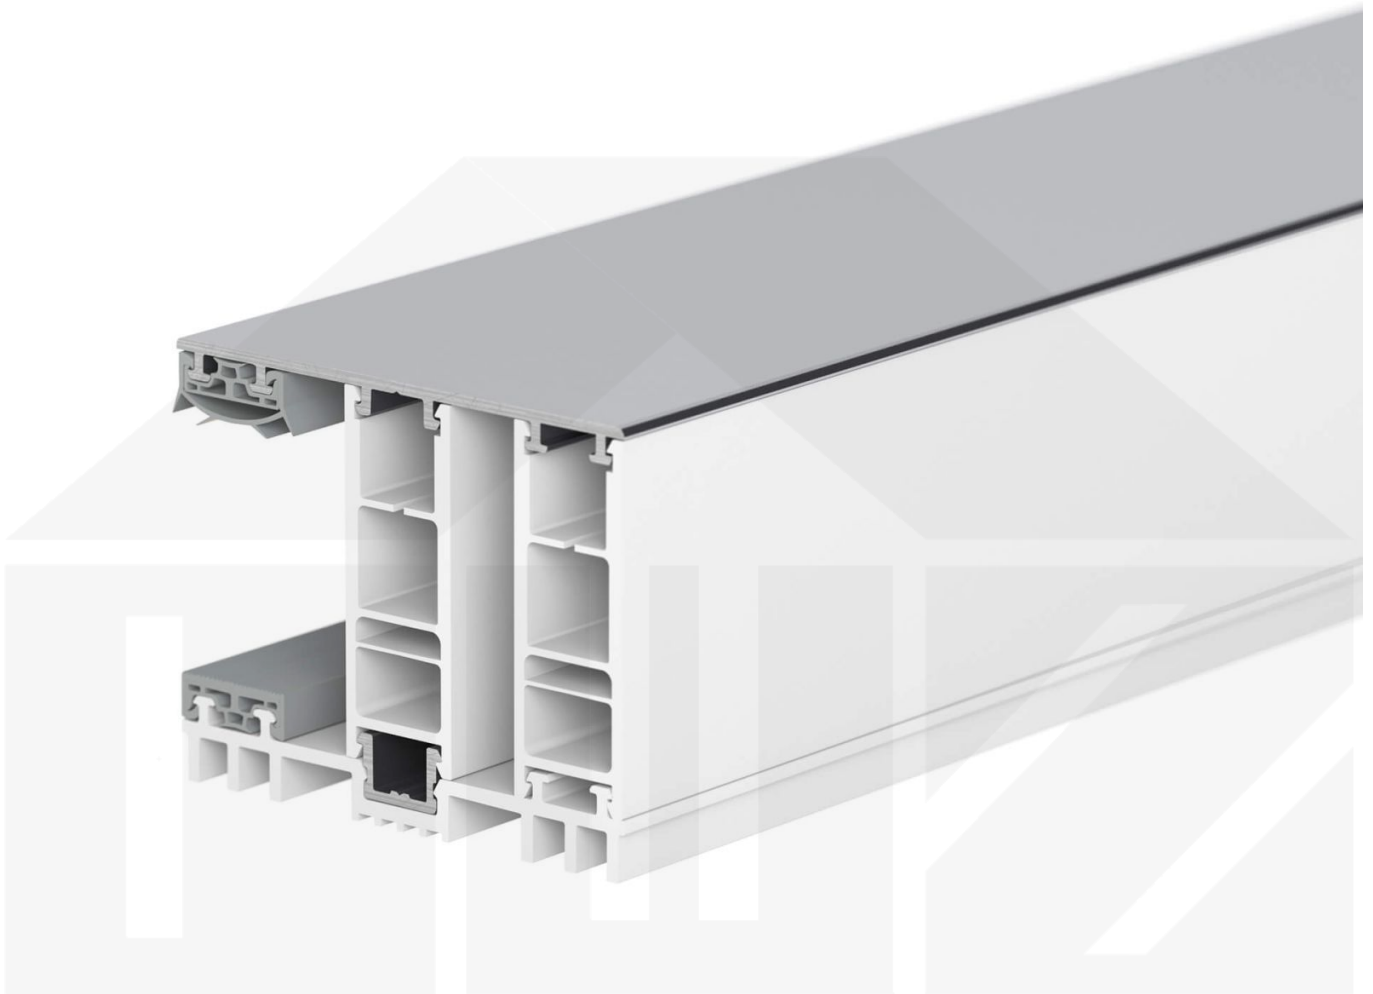

Mendiger | Randprofil | 32 mm | Thermo/Thermo | Aluminium | Blank | 2500 mm

Dach & Wand Zeven

Art. Nr.: 47326000250

Beschreibung

Mendiger Profil Thermo / Thermo

Das Mendiger Verlegeprofil ist ein 60 mm breites Profilsystem aus einem Mix von Aluminium und hochwertigem PVC, das durch das Klick-System sehr einfach montiert werden kann. Dieses Verbindungssystem ist in der Farbe Blank Aluminium mit weißen Mittelsteg in Längen von 2,00 - 7,02 m für 10 mm bis 32 mm starke Stegplatten und Massivplatten erhältlich. Die Mittelprofile bestehen aus 2 Teile (Unter- und Oberprofil), die Randprofile aus 3 Teile (Unter- und Oberprofil sowie Randteil zum Einschieben).

Einsatzbereich

Diese Verlegeprofile werden für die Montage von Stegplatten und Massivplatten benötigt. Da diese Platten durch ihre Ausdehnung nicht direkt verschraubt werden sollten, werden sie in Verlegeprofile geschoben. Das Verbindungssystem wiederum wird auf die Unterkonstruktion geschraubt.

Besonderheit

Das Klick-System verspricht eine sehr einfache Montage, da nur das Unterprofil festgeschraubt wird und das Oberprofil rauf geklickt wird. Dieses langlebige Profilsystem hat vormontierte Dichtungen, die das Wasser abwehrt und die Platten schützt. Durch die besondere Form der Unterseite ist dieses Profil ideal für dichte Räume geeignet, da sich zwischen dem Profil und der Unterkonstruktion kein Schweißwasser bilden kann, das z.B. das Holz verrotten lassen würde.

Hier geht's zum Artikel:

Scannen Sie einfach diesen Barcode mit Ihrem Handy und Sie gelangen direkt zum Produkt mit weiteren Informationen, Bildern, Videos usw.

Technische Details

Zustand	Neu
Ausführung	Randprofil
Länge	2500 mm
Material	Aluminium und Kunststoff
Farbe	Blank
Einsatzbereich	Abschluss Längsseiten Steg- oder Glasplatten
Besonderheit	Mit Lüftungsraum - Ideal für Wintergarten
Verlegeprofil	Mendiger Profil Thermo
Montage	Klicksystem
Breite	60 mm
Passend für	32 mm
Qualität	Deluxe
Topseller	Nein
Marke	VLf