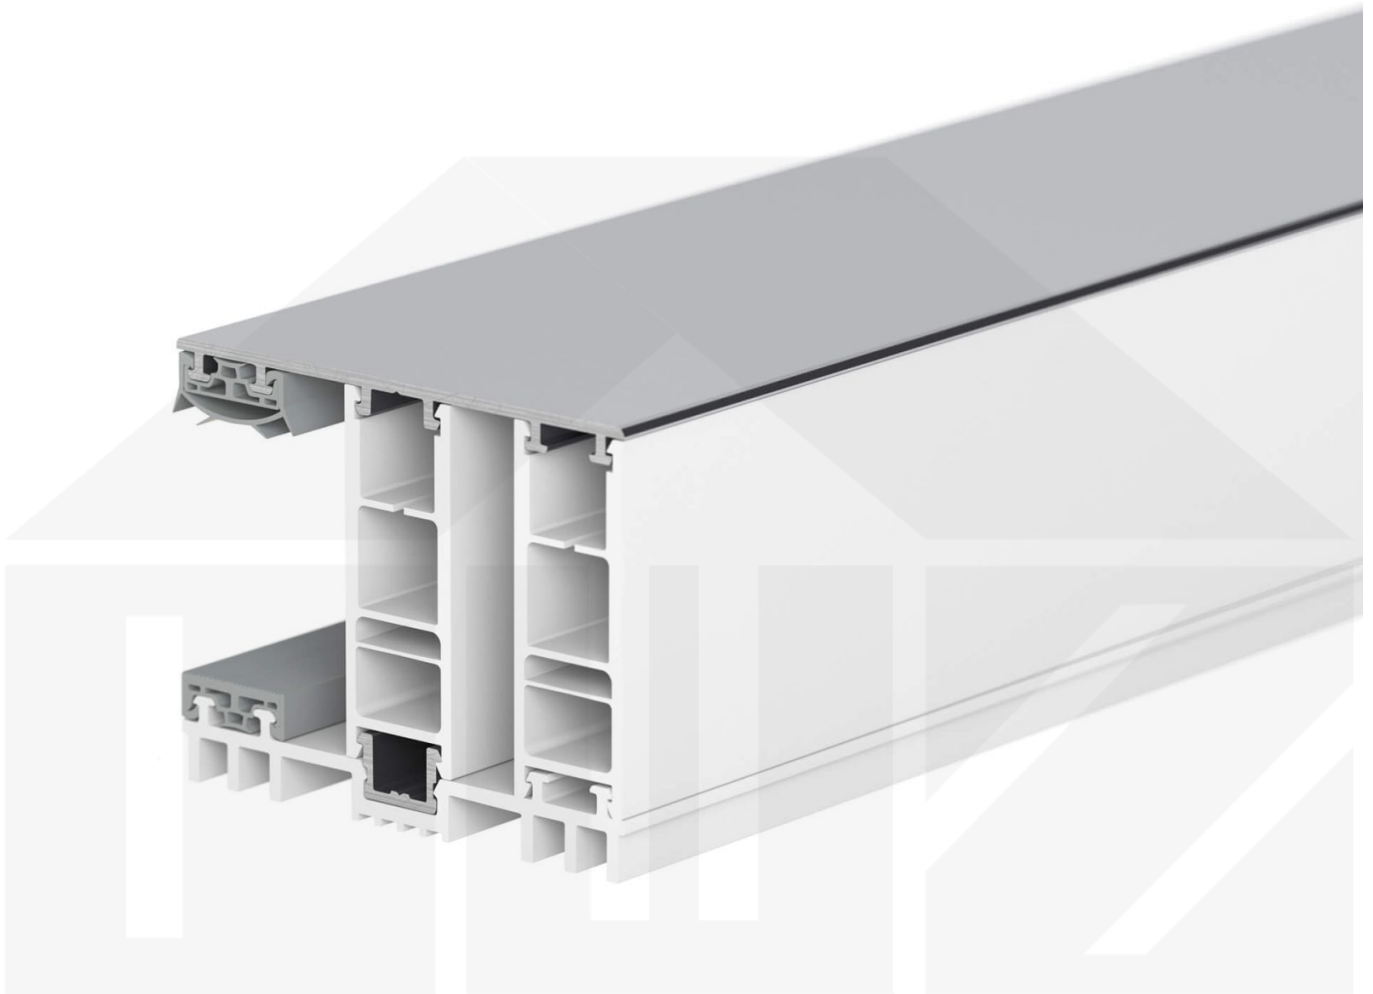

Mendiger | Randprofil | 32 mm | Thermo/Thermo | Aluminium | Blank | 3000 mm

Dach & Wand Zeven

Art. Nr.: 47326000300

Beschreibung

Mendiger Profil Thermo / Thermo

Das Mendiger Verlegeprofil ist ein 60 mm breites Profilsystem aus einem Mix von Aluminium und hochwertigem PVC, das durch das Klick-System sehr einfach montiert werden kann. Dieses Verbindungssystem ist in der Farbe Blank Aluminium mit weißen Mittelsteg in Längen von 2,00 - 7,02 m für 10 mm bis 32 mm starke Stegplatten und Massivplatten erhältlich. Die Mittelprofile bestehen aus 2 Teile (Unter- und Oberprofil), die Randprofile aus 3 Teile (Unter- und Oberprofil sowie Randteil zum Einschieben).

Einsatzbereich

Diese Verlegeprofile werden für die Montage von Stegplatten und Massivplatten benötigt. Da diese Platten durch ihre Ausdehnung nicht direkt verschraubt werden sollten, werden sie in Verlegeprofile geschoben. Das Verbindungssystem wiederum wird auf die Unterkonstruktion geschraubt.

Besonderheit

Das Klick-System verspricht eine sehr einfache Montage, da nur das Unterprofil festgeschraubt wird und das Oberprofil rauf geklickt wird. Dieses langlebige Profilsystem hat vormontierte Dichtungen, die das Wasser abwehrt und die Platten schützt. Durch die besondere Form der Unterseite ist dieses Profil ideal für dichte Räume geeignet, da sich zwischen dem Profil und der Unterkonstruktion kein Schweißwasser bilden kann, das z.B. das Holz verrotten lassen würde.

Technische Details

Zustand	Neu
Ausführung	Randprofil
Länge	3000 mm
Material	Aluminium und Kunststoff
Farbe	Blank
Einsatzbereich	Abschluss Längsseiten Steg- oder Glasplatten
Besonderheit	Mit Lüftungsraum - Ideal für Wintergarten
Verlegeprofil	Mendiger Profil Thermo
Montage	Klicksystem
Breite	60 mm
Passend für	32 mm
Qualität	Deluxe
Topseller	Nein
Marke	VLF