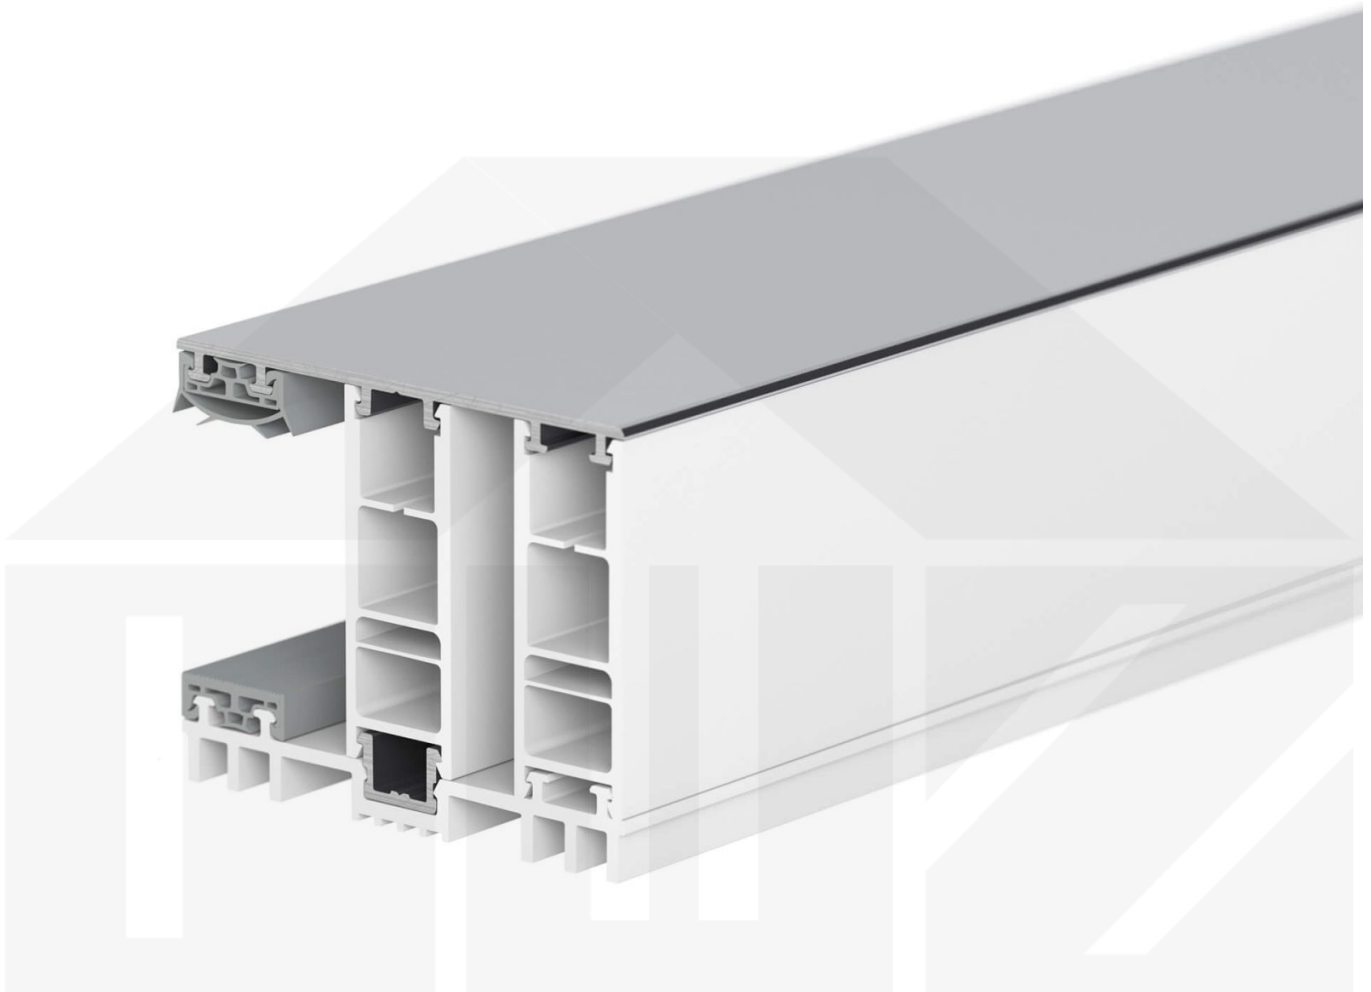

## Mendiger | Randprofil | 32 mm | Thermo/Thermo | Aluminium | Blank | 4500 mm

Dach & Wand Zeven

Art. Nr.: 47326000450

### Mendiger Profil Thermo / Thermo

Das Mendiger Verlegeprofil ist ein 60 mm breites Profilsystem aus einem Mix von Aluminium und hochwertigem PVC, das durch das Klick-System sehr einfach montiert werden kann. Dieses Verbindungssystem ist in der Farbe Blank Aluminium mit weißen Mittelsteg in Längen von 2,00 - 7,02 m für 10 mm bis 32 mm starke Stegplatten und Massivplatten erhältlich. Die Mittelprofile bestehen aus 2 Teile (Unter- und Oberprofil), die Randprofile aus 3 Teile (Unter- und Oberprofil sowie Randteil zum Einschieben).

### Einsatzbereich

Diese Verlegeprofile werden für die Montage von Stegplatten und Massivplatten benötigt. Da diese Platten durch ihre Ausdehnung nicht direkt verschraubt werden sollten, werden sie in Verlegeprofile geschoben. Das Verbindungssystem wiederum wird auf die Unterkonstruktion geschraubt.

### Besonderheit

Das Klick-System verspricht eine sehr einfache Montage, da nur das Unterprofil festgeschraubt wird und das Oberprofil rauf geklickt wird. Dieses langlebige Profilsystem hat vormontierte Dichtungen, die das Wasser abwehrt und die Platten schützt. Durch die besondere Form der Unterseite ist dieses Profil ideal für dichte Räume geeignet, da sich zwischen dem Profil und der Unterkonstruktion kein Schweißwasser bilden kann, das z.B. das Holz verrotten lassen würde.