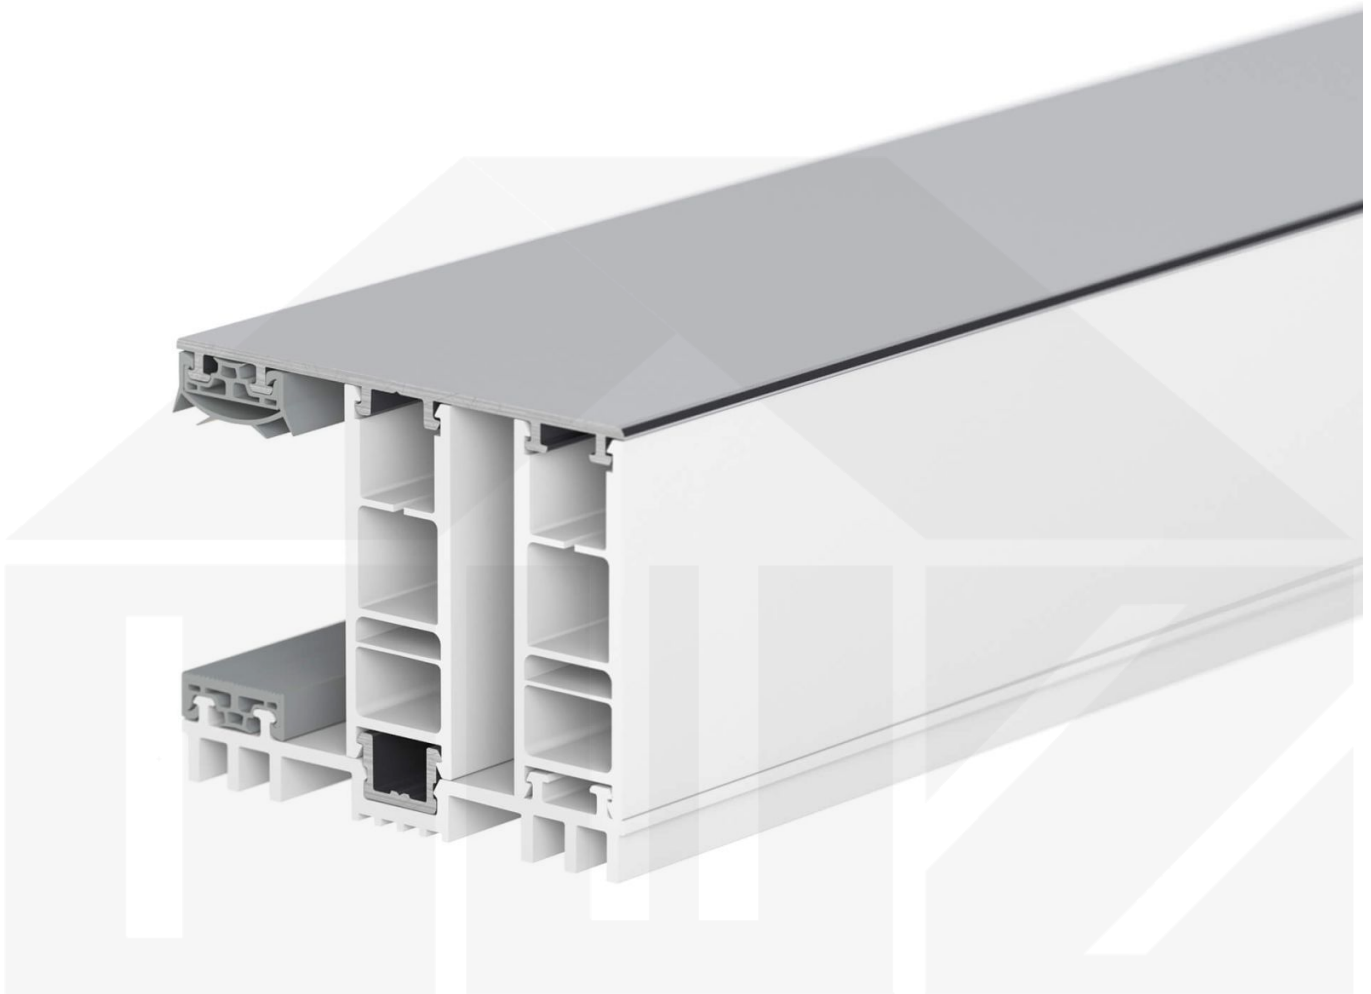

Mendiger | Randprofil | 32 mm | Thermo/Thermo | Aluminium | Blank | 5000 mm

Dach & Wand Zeven

Art. Nr.: 47326000500

Beschreibung

Mendiger Profil Thermo / Thermo

Das Mendiger Verlegeprofil ist ein 60 mm breites Profilsystem aus einem Mix von Aluminium und hochwertigem PVC, das durch das Klick-System sehr einfach montiert werden kann. Dieses Verbindungssystem ist in der Farbe Blank Aluminium mit weißen Mittelsteg in Längen von 2,00 - 7,02 m für 10 mm bis 32 mm starke Stegplatten und Massivplatten erhältlich. Die Mittelprofile bestehen aus 2 Teile (Unter- und Oberprofil), die Randprofile aus 3 Teile (Unter- und Oberprofil sowie Randteil zum Einschieben).

Einsatzbereich

Diese Verlegeprofile werden für die Montage von Stegplatten und Massivplatten benötigt. Da diese Platten durch ihre Ausdehnung nicht direkt verschraubt werden sollten, werden sie in Verlegeprofile geschoben. Das Verbindungssystem wiederum wird auf die Unterkonstruktion geschraubt.

Besonderheit

Das Klick-System verspricht eine sehr einfache Montage, da nur das Unterprofil festgeschraubt wird und das Oberprofil rauf geklickt wird. Dieses langlebige Profilsystem hat vormontierte Dichtungen, die das Wasser abwehrt und die Platten schützt. Durch die besondere Form der Unterseite ist dieses Profil ideal für dichte Räume geeignet, da sich zwischen dem Profil und der Unterkonstruktion kein Schweißwasser bilden kann, das z.B. das Holz verrotten lassen würde.

Technische Details

Zustand	Neu
Ausführung	Randprofil
Länge	5000 mm
Material	Aluminium und Kunststoff
Farbe	Blank
Einsatzbereich	Abschluss Längsseiten Steg- oder Glasplatten
Besonderheit	Mit Lüftungsraum - Ideal für Wintergarten
Verlegeprofil	Mendiger Profil Thermo
Montage	Klicksystem
Breite	60 mm
Passend für	32 mm
Qualität	Deluxe
Topseller	Nein
Marke	VLf