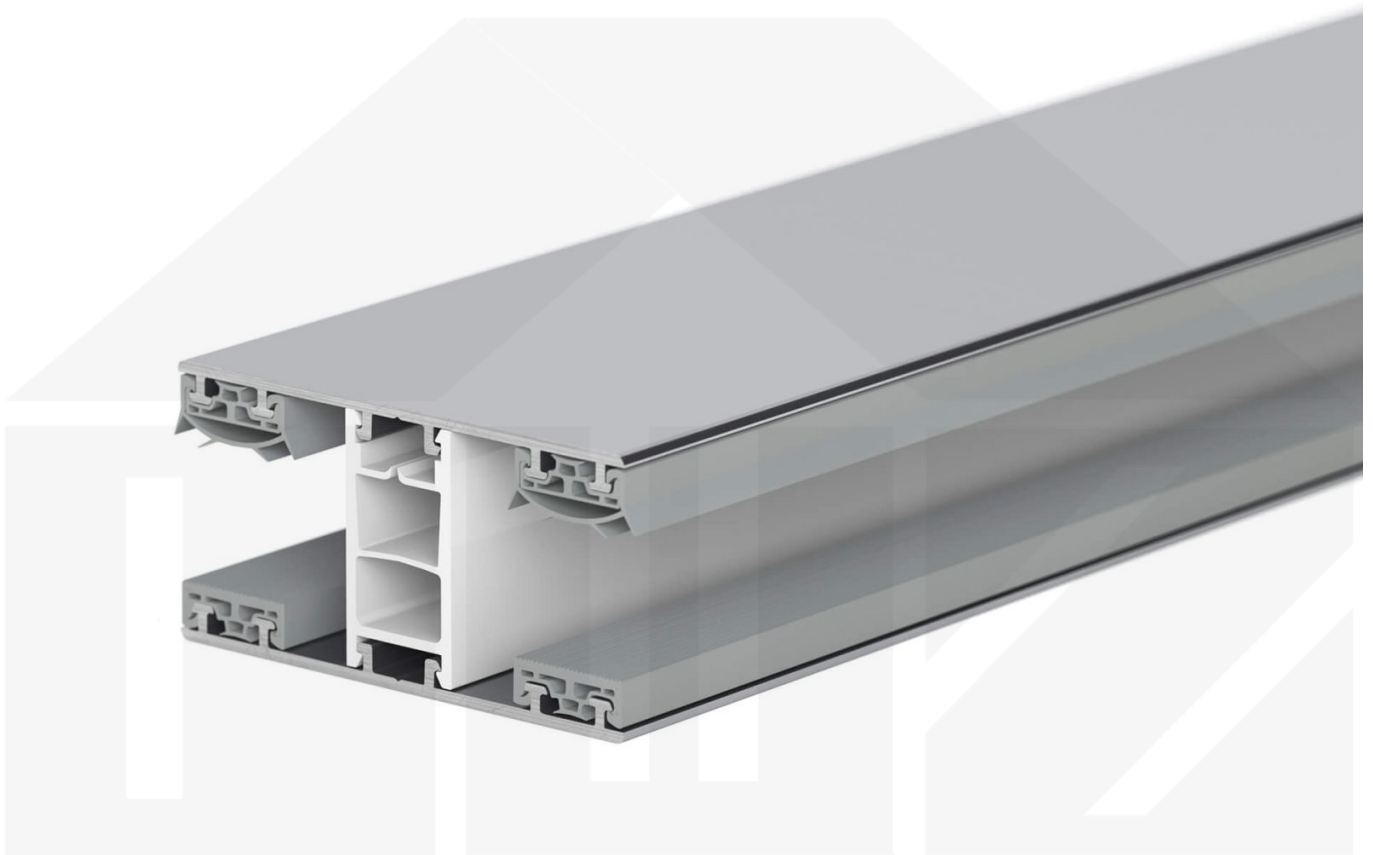

## Mendiger | Mittelprofil | 16 mm | Thermo/Classic | Aluminium | Blank | 4500 mm

Dach & Wand Zeven

Art. Nr.: 48166000450

### Mendiger Profil Thermo / Classic

Das Mendiger Verlegeprofil ist ein wahlweise 60 mm breites Profilsystem aus einem Mix von Aluminium und hochwertigem PVC, das durch das Klick-System sehr einfach montiert werden kann. Dieses Verbindungssystem ist in der Farbe Blank Aluminium mit weißen Mittelsteg in Längen von 2,00 - 7,02 m für 10 mm bis 32 mm starke Stegplatten und Massivplatten erhältlich. Die Mittelprofile bestehen aus 2 Teile (Unter- und Oberprofil), die Randprofile aus 3 Teile (Unter- und Oberprofil sowie Randteil zum Einschieben).

### Einsatzbereich

Diese Verlegeprofile werden für die Montage von Stegplatten und Massivplatten benötigt. Da diese Platten durch ihre Ausdehnung nicht direkt verschraubt werden sollten, werden sie in Verlegeprofile geschoben. Das Verbindungssystem wiederum wird auf die Unterkonstruktion geschraubt.

### Besonderheit

Das Klick-System verspricht eine sehr einfache Montage, da nur das Unterprofil festgeschraubt wird und das Oberprofil rauf geklickt wird. Dieses langlebige Profilsystem hat vormontierte Dichtungen, der das Wasser abwehrt und die Platten schützt.