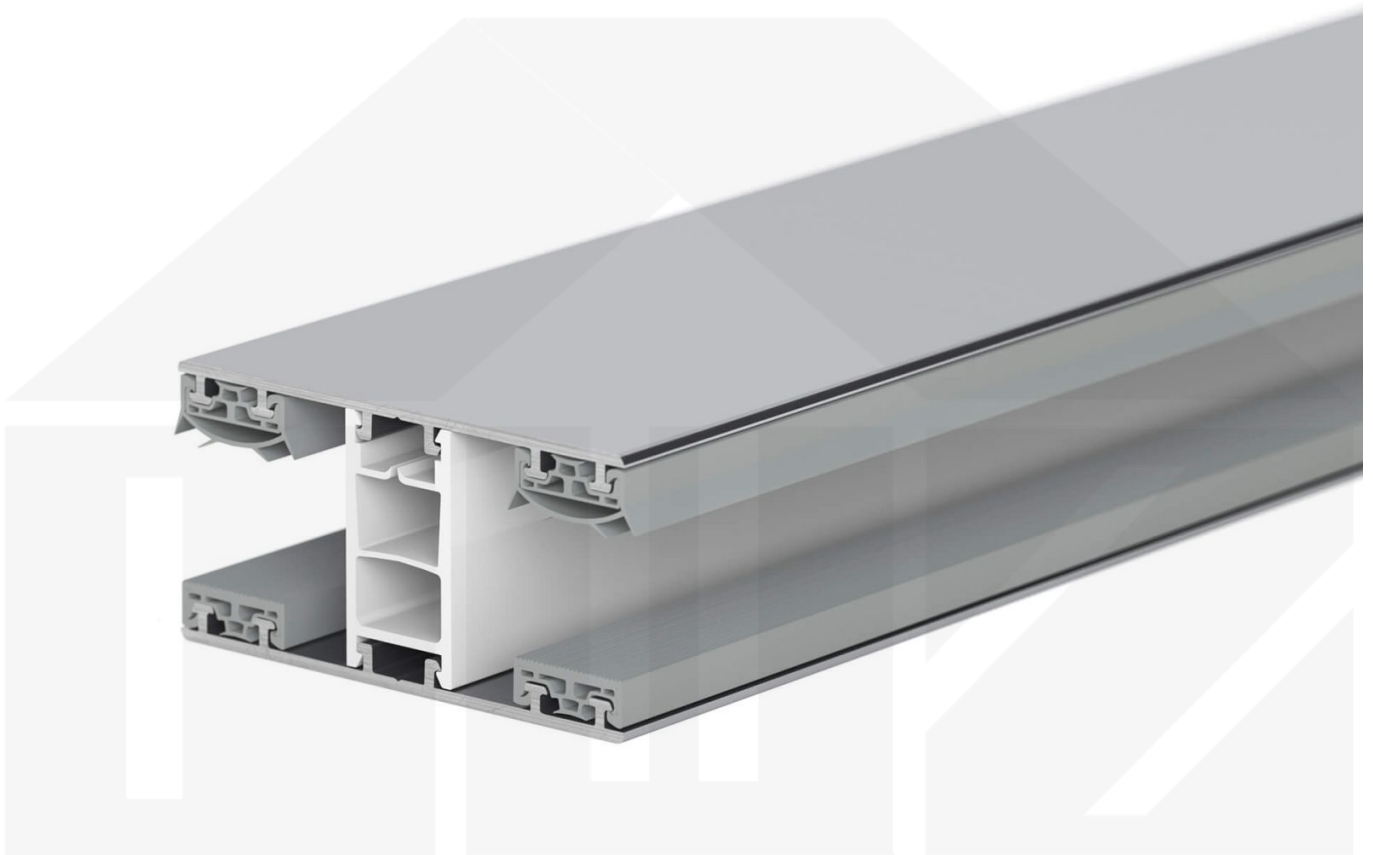

Mendiger | Mittelprofil | 16 mm | Thermo/Classic | Aluminium | Blank | 6000 mm

Dach & Wand Zeven

Art. Nr.: 48166000600

Beschreibung

Mendiger Profil Thermo / Classic

Das Mendiger Verlegeprofil ist ein wahlweise 60 mm breites Profilsystem aus einem Mix von Aluminium und hochwertigem PVC, das durch das Klick-System sehr einfach montiert werden kann. Dieses Verbindungssystem ist in der Farbe Blank Aluminium mit weißen Mittelsteg in Längen von 2,00 - 7,02 m für 10 mm bis 32 mm starke Stegplatten und Massivplatten erhältlich. Die Mittelprofile bestehen aus 2 Teile (Unter- und Oberprofil), die Randprofile aus 3 Teile (Unter- und Oberprofil sowie Randteil zum Einschieben).

Einsatzbereich

Diese Verlegeprofile werden für die Montage von Stegplatten und Massivplatten benötigt. Da diese Platten durch ihre Ausdehnung nicht direkt verschraubt werden sollten, werden sie in Verlegeprofile geschoben. Das Verbindungssystem wiederum wird auf die Unterkonstruktion geschraubt.

Besonderheit

Das Klick-System verspricht eine sehr einfache Montage, da nur das Unterprofil festgeschraubt wird und das Oberprofil rauf geklickt wird. Dieses langlebige Profilsystem hat vormontierte Dichtungen, der das Wasser abwehrt und die Platten schützt.

Hier geht's zum Artikel:

Scannen Sie einfach diesen Barcode mit Ihrem Handy und Sie gelangen direkt zum Produkt mit weiteren Informationen, Bilder, Videos usw.

Technische Details

Zustand	Neu
Ausführung	Mittelprofil
Länge	6000 mm
Material	Aluminium und Kunststoff
Farbe	Blank
Einsatzbereich	Verbindung Steg- & Glasplatten
Verlegeprofil	Mendiger Profil
Montage	Klicksystem
Breite	60 mm
Passend für	16 mm
Qualität	Deluxe
Topseller	Ja
Marke	VLF